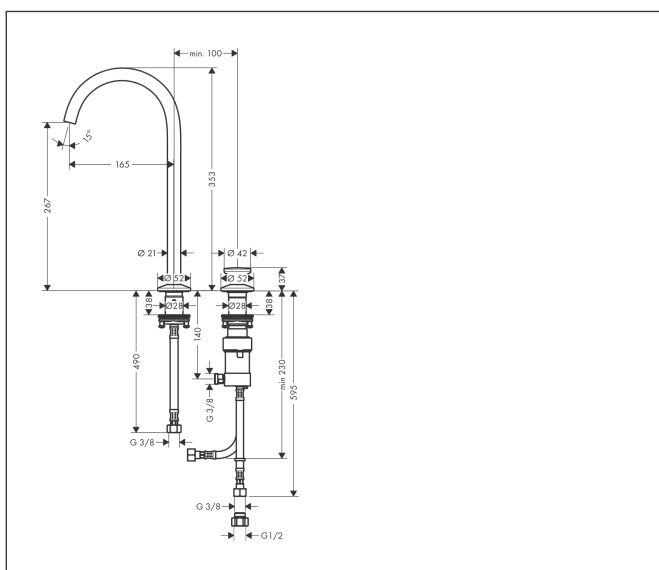

Maat tekeningen