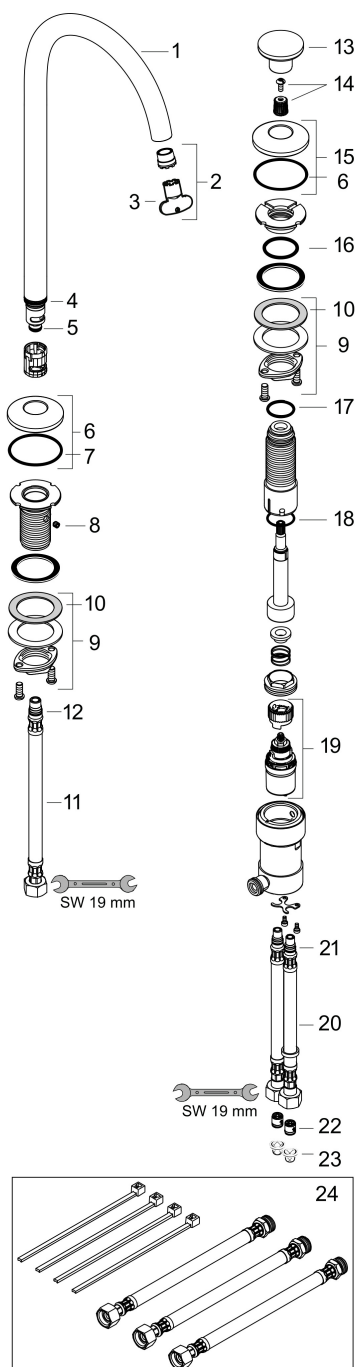

Merk	AXOR
Artikelnaam	AXOR One 2-gats wastafelkraan Select 260 met PushOpen afvoer
Art.nr.	48060670
Oppervlakte	Mat zwart
Netto prijs	905,55 EUR

Explosietekening voor bouwjaar: >04/21