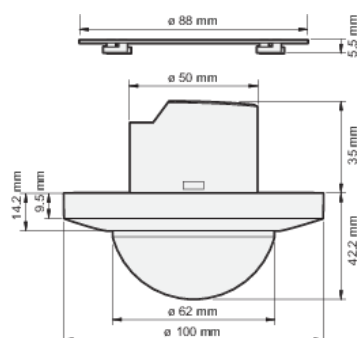

Measured according to EN/IEC63180

Deze bewegingsmelder is een standalone melder met 1 kanaal en met een groot detectiebereik voor automatische lichtsturing. De melder is speciaal ontworpen voor montage in een standaard inbouwdoos (diagonale schroefafstand van 60 of 79 mm). De instellingen van de melder kunnen gewijzigd worden met behulp van de Niko detector tool-app en 2-wegs Bluetooth® communicatie tussen een smartphone en de melder.

Afmetingen

Aansluitschema