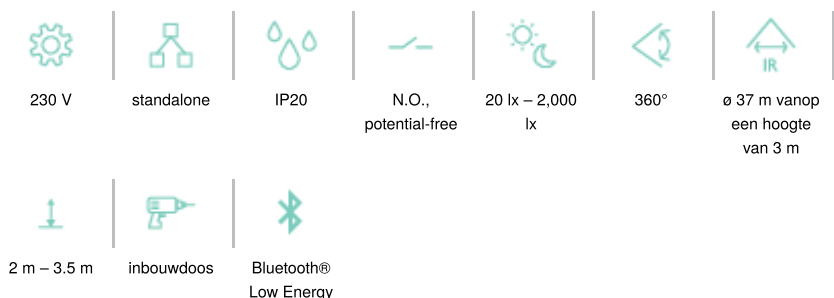

Bewegingsmelder M42LR, 230 V, 32-37 m, voor inbouwdoos, wit

353-700111

CE CE

4 jaar
garantie

Bluetooth

Detectiebereik

H	A Walking	B Across	C Towards
2.5 m	ø 32 m	ø 28 m	ø 10 m
3.0 m	ø 37 m	ø 30 m	ø 8 m
3.5 m	ø 48 m	ø 42 m	ø 8 m

Measured according to EN/IEC63180

Deze bewegingsmelder is een standalone melder met 1 kanaal en met een groot detectiebereik voor automatische lichtsturing. De melder is speciaal ontworpen voor montage in een standaard inbouwdoos (diagonale schroefafstand van 60 of 79 mm). De instellingen van de melder kunnen gewijzigd worden met behulp van de Niko detector tool-app en 2-wegs Bluetooth® communicatie tussen een smartphone en de melder.

Afmetingen

Aansluitschema