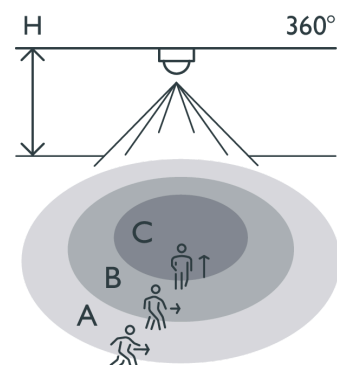

Bewegingsmelder M42LR, 230 V, 32-37 m, voor inbouwdoos, wit

353-700111

CE CE

4 jaar
garantie

Bluetooth

Detectiebereik

H	A Walking	B Across	C Towards
2.5 m	ø 32 m	ø 28 m	ø 10 m
3.0 m	ø 37 m	ø 30 m	ø 8 m
3.5 m	ø 48 m	ø 42 m	ø 8 m

Measured according to EN/IEC63180

Deze bewegingsmelder is een standalone melder met 1 kanaal en met een groot detectiebereik voor automatische lichtsturing. De melder is speciaal ontworpen voor montage in een standaard inbouwdoos (diagonale schroefafstand van 60 of 79 mm). De instellingen van de melder kunnen gewijzigd worden met behulp van de Niko detector tool-app en 2-wegs Bluetooth® communicatie tussen een smartphone en de melder.

Technische gegevens

Configuratie	standalone
Voedingsspanning	230 Vac
Detector output	230 V (ON/OFF)
Uitschakelvertraging	pulse, 15 sec – 7,200 sec, ∞
Maximaal verbruik	0.2 W
Maximale nominale waarde vermogenschakelaar	16 A (beperkt door nationale regelgeving voor installaties)
Detectiehoek	360 °
Detectiebereik (PIR)	∅ 37 m vanop een hoogte van 3 m
Minimale omgevingstemperatuur	-25 °C
Maximale omgevingstemperatuur	+40 °C
Montage	inbouwdoos
Montagehoogte	2 m – 3.5 m
Afwerkingskleur	wit
Kleur RAL (bij benadering)	9010
Afmetingen zichtbaar (HxBxD)	100 mm x 100 mm
Afmetingen (HxBxD)	100 mm x 100 mm x 77.2 mm
Maximumbereik Bluetooth® (vrij veld, afhankelijk van het toestel)	50 m
Werkfrequentie	2.4 GHz
Maximaal radiofrequent vermogen	-2 dBm
Beschermingsgraad	IP20
Slagvastheid	IK04
Instellingen wijzigen	Niko detector tool app (iOS-Android) en 2-wegs Bluetooth®-communicatie
Halogeenvrij	ja

Afmetingen

Aansluitschema