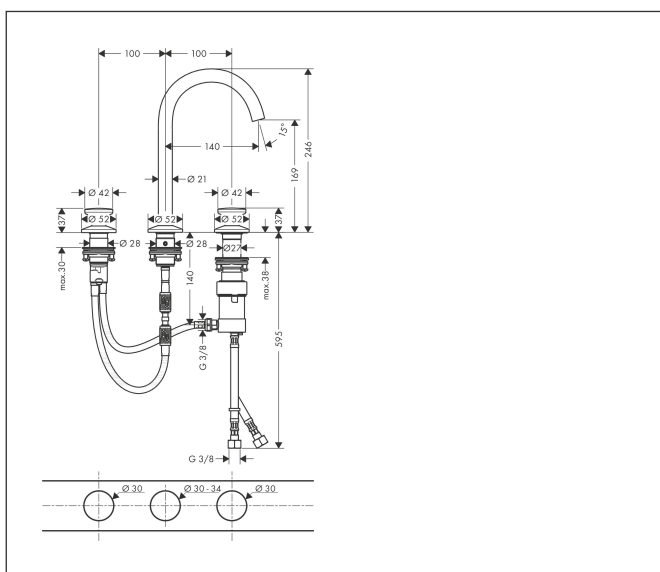

Merk	AXOR
Artikelnaam	<b>AXOR One</b> 3-gats wastafelkraan 170 Select met PushOpen afvoer
Art.nr.	48070000
Oppervlakte	chrom
Netto prijs	778,56 EUR

## Maat tekeningen

## Kenmerken

- ComfortZone: 170
- voorsprong uitloop 140 mm
- uitloophoogte: 169 mm
- greepvariant: Select
- met draaibare uitloop
- straalsoort: normale straal
- maximale doorstroomhoeveelheid bij 3 bar: 5 l/min
- rechter greep: Select kardoos met temperatuurregeling
- linker greep: volumecontrole
- push-open afvoergarnituur G 1 1/4
- materiaal afvoergarnituur: metaal
- EU taxonomie: max 6l/min - draagt substantieel bij aan duurzaamheid