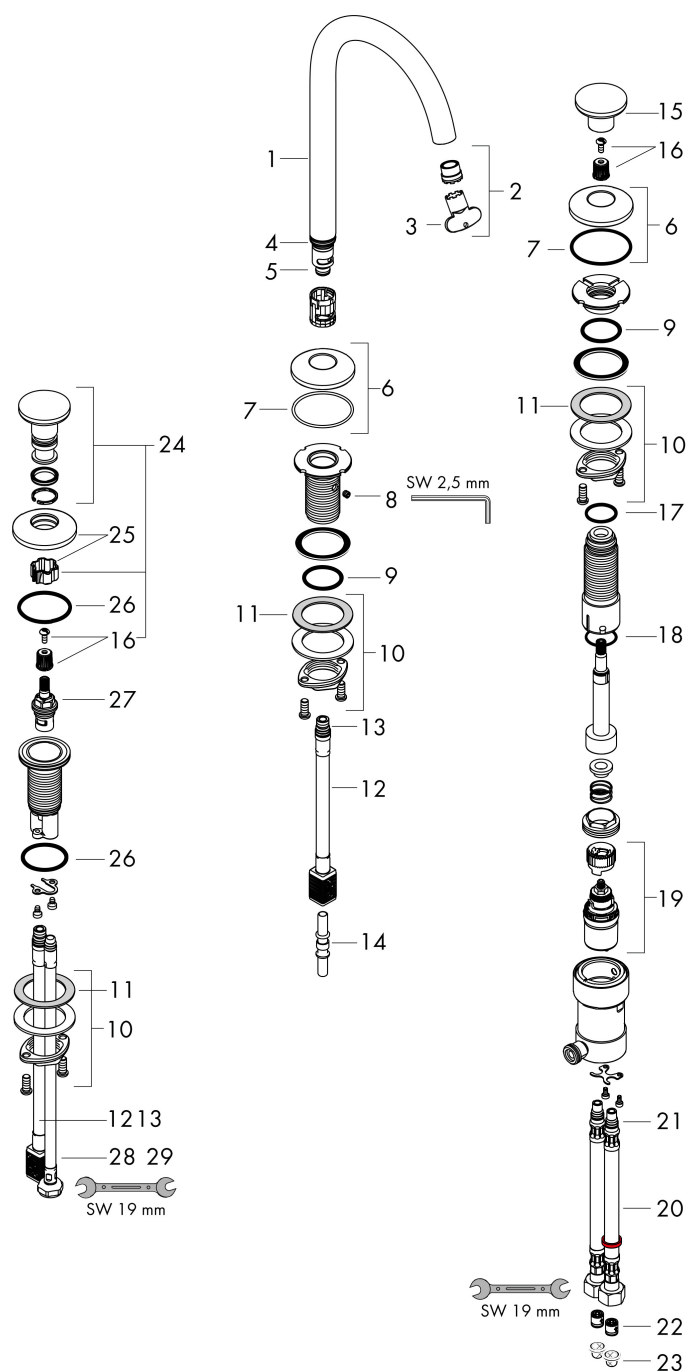

## Technologie

Merk AXOR  
Artikelnaam **AXOR One** 3-gats wastafelkraan 170 Select met PushOpen afvoer  
Art.nr. 48070000  
Oppervlakte chroom  
Netto prijs 778,56 EUR

---

## Stroomschema

Merk	AXOR
Artikelnaam	<b>AXOR One</b> 3-gats wastafelkraan 170 Select met PushOpen afvoer
Art.nr.	48070000
Oppervlakte	chromo
Netto prijs	778,56 EUR

## Explosietekening voor bouwjaar: >04/21

Merk	AXOR
Artikelnaam	<b>AXOR One</b> 3-gats wastafelkraan 170 Select met PushOpen afvoer
Art.nr.	48070000
Oppervlakte	chrom
Netto prijs	778,56 EUR

## Onderdelen voor bouwjaar: >04/21

Pos	Beschrijving	Art.nr.	Prijs
1	uitloop compl.	94100000	91,50
2	perlator compl.	93118000	20,40
3	montagesleutel	98987000	7,70
4	O-ring 18x1,5	98231000	3,00
5	O-ring 9x1,5	98117000	3,00
6	rozet voor greep	94893000	25,70
7	O-Ring 46x2	98195000	3,00
8	inbusschroef M5x5	98446000	3,00
9	O-ring 28x2,5	98209000	3,00
10	schachtbevestigingsset compl. (Ø 28)	92909000	32,70
11	stelring	97548000	3,00
12	aansluitslang 400 mm M10x1	92914000	52,00
13	O-ring 8x1,75	97827000	3,00
14	snelkoppeling	94264000	64,30
15	greep	93997000	40,60
16	greepadapter m. schroef	98932000	12,70
17	O-Ring 22x2	98185000	3,00
18	O-ring 23x1,5	92287000	3,00
19	kardoes compl.	92529000	91,50
20	aansluitslang 450 mm M8x0,75 G3/8	93405000	32,70
21	O-ring 7x1,5	98422000	3,00
22	terugslagklep DW 10	96456000	7,70
23	zeefdichting	95291000	10,40
24	greep	94263000	52,00
25	rozet Ø 52 mm	85329000	
26	O-ring 33x2,5	92907000	3,00
27	bovendeel rechts sluitend	98817000	25,70
28	aansluitslang 450 mm M8x0,75 G3/8	97206000	25,70
29	O-ring 6,6x1,6	93019000	3,00
a	Afvoerplug Push-Open	50100000	59,56