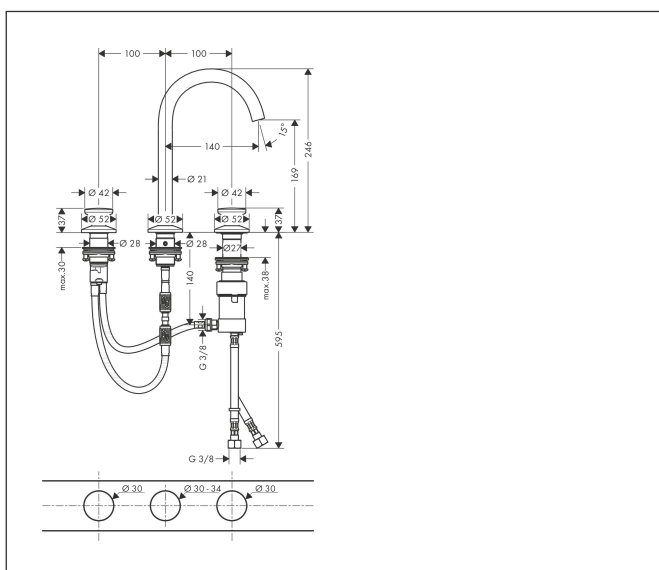

Merk	AXOR
Artikelnaam	AXOR One 3-gats wastafelkraan 170 Select met PushOpen afvoer
Art.nr.	48070670
Oppervlakte	Mat zwart
Netto prijs	1.090,04 EUR

Product foto

Kenmerken

- ComfortZone: 170
- voorsprong uitloop 140 mm
- uitloophoogte: 169 mm
- greepvariant: Select
- met draaibare uitloop
- straalsoort: normale straal
- maximale doorstroomhoeveelheid bij 3 bar: 5 l/min
- rechter greep: Select kardoos met temperatuurregeling
- linker greep: volumecontrole
- push-open afvoergarnituur G 1 1/4
- materiaal afvoergarnituur: metaal
- EU taxonomie: max 6l/min - draagt substantieel bij aan duurzaamheid

Maat tekeningen

Technologie

Merk AXOR
Artikelnaam **AXOR One** 3-gats wastafelkraan 170 Select met PushOpen afvoer
Art.nr. 48070670
Oppervlakte Mat zwart
Netto prijs 1.090,04 EUR

Stroomschema

Merk	AXOR
Artikelnaam	AXOR One 3-gats wastafelkraan 170 Select met PushOpen afvoer
Art.nr.	48070670
Oppervlakte	Mat zwart
Netto prijs	1.090,04 EUR

Explosietekening voor bouwjaar: >04/21

Merk	AXOR
Artikelnaam	AXOR One 3-gats wastafelkraan 170 Select met PushOpen afvoer
Art.nr.	48070670
Oppervlakte	Mat zwart
Netto prijs	1.090,04 EUR

Onderdelen voor bouwjaar: >04/21