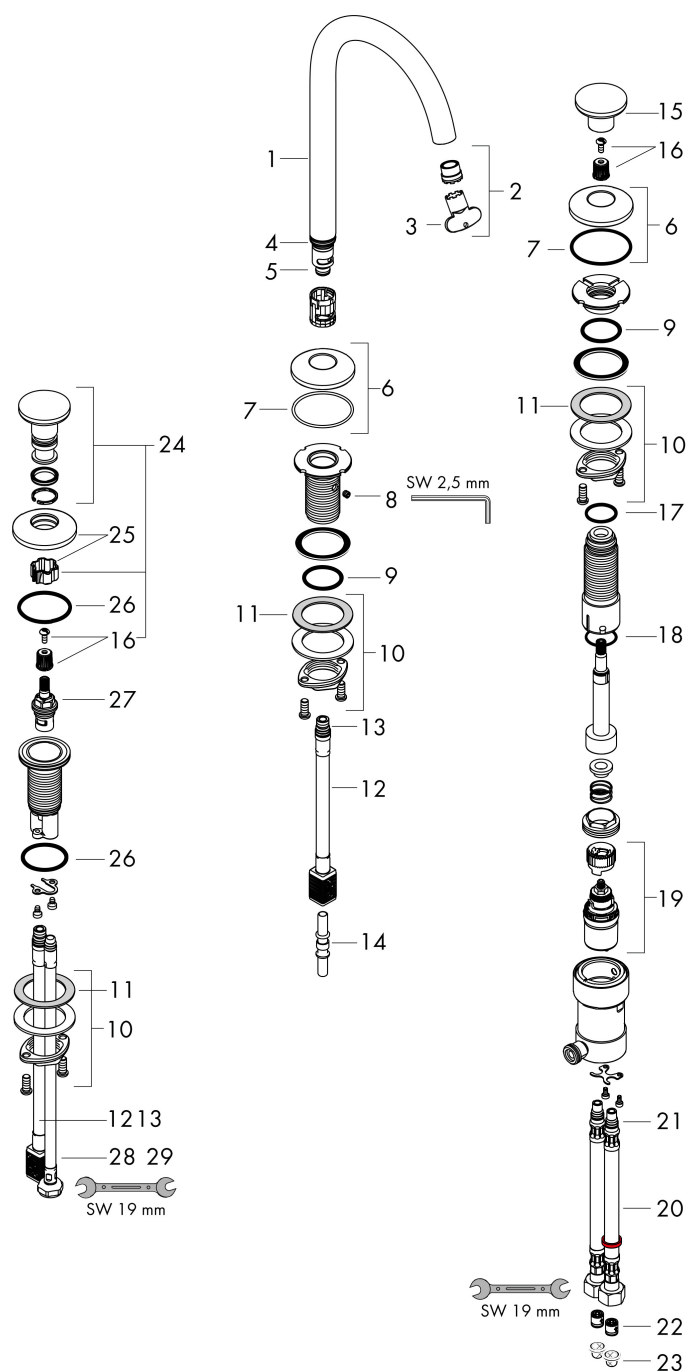

Maat tekeningen

Technologie

Merk AXOR
Artikelnaam **AXOR One** 3-gats wastafelkraan 170 Select met PushOpen afvoer
Art.nr. 48070670
Oppervlakte Mat zwart
Netto prijs 1.090,04 EUR

Stroomschema

Merk	AXOR
Artikelnaam	AXOR One 3-gats wastafelkraan 170 Select met PushOpen afvoer
Art.nr.	48070670
Oppervlakte	Mat zwart
Netto prijs	1.090,04 EUR

Explosietekening voor bouwjaar: >04/21

Merk	AXOR
Artikelnaam	AXOR One 3-gats wastafelkraan 170 Select met PushOpen afvoer
Art.nr.	48070670
Oppervlakte	Mat zwart
Netto prijs	1.090,04 EUR

Onderdelen voor bouwjaar: >04/21

Pos	Beschrijving	Art.nr.	Prijs
1	uitloop compl.	94100670	137,30
2	perlator compl.	93118000	20,40
3	montagesleutel	98987000	7,70
4	O-ring 18x1,5	98231000	3,00
5	O-ring 9x1,5	98117000	3,00
6	rozet voor greep	94893670	25,70
7	O-Ring 46x2	98195000	3,00
8	inbusschroef M5x5	98446000	3,00
9	O-ring 28x2,5	98209000	3,00
10	schachtbevestigingsset compl. (Ø 28)	92909000	32,70
11	stelring	97548000	3,00
12	aansluitslang 400 mm M10x1	92914000	52,00
13	O-ring 8x1,75	97827000	3,00
14	snelkoppeling	94264000	64,30
15	greep	93997670	60,90
16	greepadapter m. schroef	98932000	12,70
17	O-Ring 22x2	98185000	3,00
18	O-ring 23x1,5	92287000	3,00
19	kardoes compl.	92529000	91,50
20	aansluitslang 450 mm M8x0,75 G3/8	93405000	32,70
21	O-ring 7x1,5	98422000	3,00
22	terugslagklep DW 10	96456000	7,70
23	zeefdichting	95291000	10,40
24	greep	94263670	78,00
25	rozet Ø 52 mm	94162670	60,90
26	O-ring 33x2,5	92907000	3,00
27	bovendeel rechts sluitend	98817000	25,70
28	aansluitslang 450 mm M8x0,75 G3/8	97206000	25,70
29	O-ring 6,6x1,6	93019000	3,00
a	Afvoerplug Push-Open	50100670	94,71