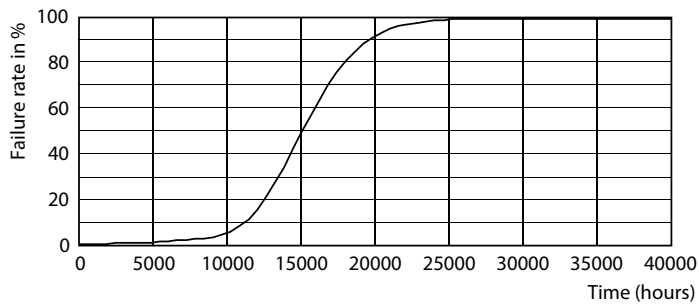

Levensduur

68W E27 Stick FR