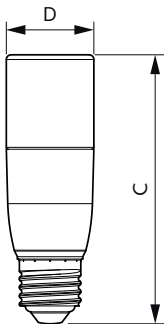

Toepassingsomstandigheden

kan dit worden gebruikt in gesloten armaturen No

Draadloze technologie	Niet van toepassing
-----------------------	---------------------

Productgegevens

Productnaam voor bestelling	CorePro LED Stick ND 9.5-68W T38 E27 E27 830
Volledige productnaam	CorePro LED Stick ND 9.5-68W T38 E27 830
Full EOC	871869681451200
Bestelcode	8718696814512
Materiaalnr. (12NC)	929001901402
Lokale code	81451200
Numerator - Aantal per pak	1
EAN/UPC - product/behuizing	8718696814512
Numerator - Dozen per buitendoos	10
EAN/UPC - Case	8718696814529

Maatschets

Product	D	C
CorePro LED Stick ND 9.5-68W T38 E27 830	37,2 mm	114,3 mm

Fotometrische gegevens

Spectral Power Distribution Colour - CorePro LED Stick ND 9.5-68W T38 E27 830

General uniform lighting - CorePro LED Stick ND 9.5-68W T38 E27 830