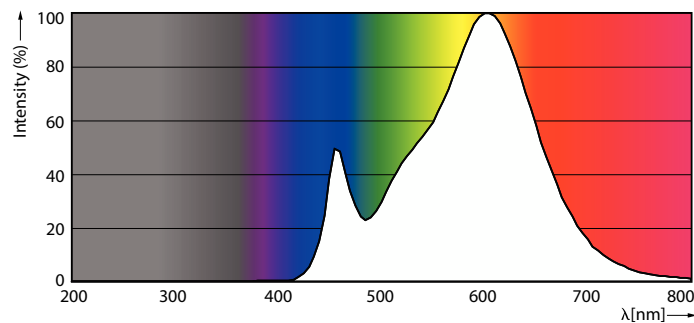

Product gegevens

Algemene informatie	
Lampvoet	E27
Nominale levensduur	15.000 hr
Schakelcyclus	50.000
Lamptype	LEDbulb
Meetreferentie van lichtstroom	Sphere
Garantieperiode	2 jaar

Gegevens lichttechniek	
Kleurcode	830 [CCT of 3000K]
Bundelhoek (nom.)	240 graden
Lichtstroom	950 lm
Kleuraanduiding	Wit (WH)
Gecorreleerde kleurtemperatuur (nom.)	3000 K
Lichtrendement (gespec.) (nom.)	100,00 lm/W
Kleurconsistentie	<6
Kleurweergave-index (CRI)	80
LLMF bij einde nominale levensduur (nom.)	70 %

Keurmerken en classificaties

Energie-efficiëntieklasse	F
Energieverbruik kWh/1.000 uur	10 kWh
EPREL-registratienummer	415169
CE-markering	Ja
Conform EU RoHS-richtlijn	Ja
EyeComfort	Ja
Flikkerwaarde (PstLM)	1
Stroboscoopeffectwaarde (SVM)	0,4
Bereik omgevingstemperatuur	-20 °C t/m 45 °C

Maatschets

Product	D	C
CorePro LED Stick ND 9.5-68W T38 E27 830	37,2 mm	114,3 mm

Fotometrische gegevens

Spectral Power Distribution Colour - CorePro LED Stick ND 9.5-68W T38 E27 830

General uniform lighting - CorePro LED Stick ND 9.5-68W T38 E27 830