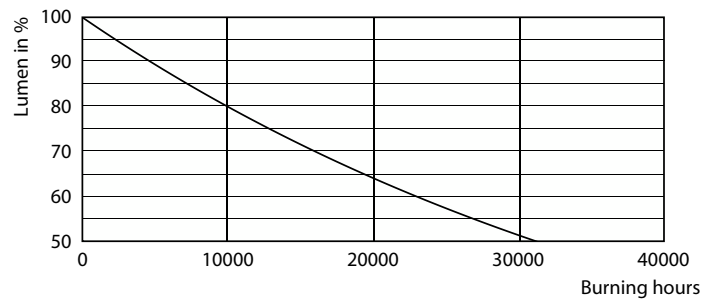

Product gegevens

Algemene informatie	
Lampvoet	E27
Nominale levensduur	15.000 hr
Schakelcyclus	50.000
Lamptype	LEDbulb
Meetreferentie van lichtstroom	Sphere
Garantieperiode	2 jaar

Gegevens lichttechniek	
Kleurcode	830 [CCT of 3000K]
Bundelhoek (nom.)	240 graden
Lichtstroom	950 lm
Kleuraanduiding	Wit (WH)
Gecorreleerde kleurtemperatuur (nom.)	3000 K
Lichtrendement (gespec.) (nom.)	100,00 lm/W
Kleurconsistentie	<6
Kleurweergave-index (CRI)	80
LLMF bij einde nominale levensduur (nom.)	70 %

CorePro LED Specialties

Fotometrische gegevens

Light Distribution Diagram - CorePro LED Stick ND 9.5-68W T38 E27 830

Levensduur

68W E27 Stick FR

Lumen Maintenance Diagram - CorePro LED Stick ND 9.5-68W T38 E27 830