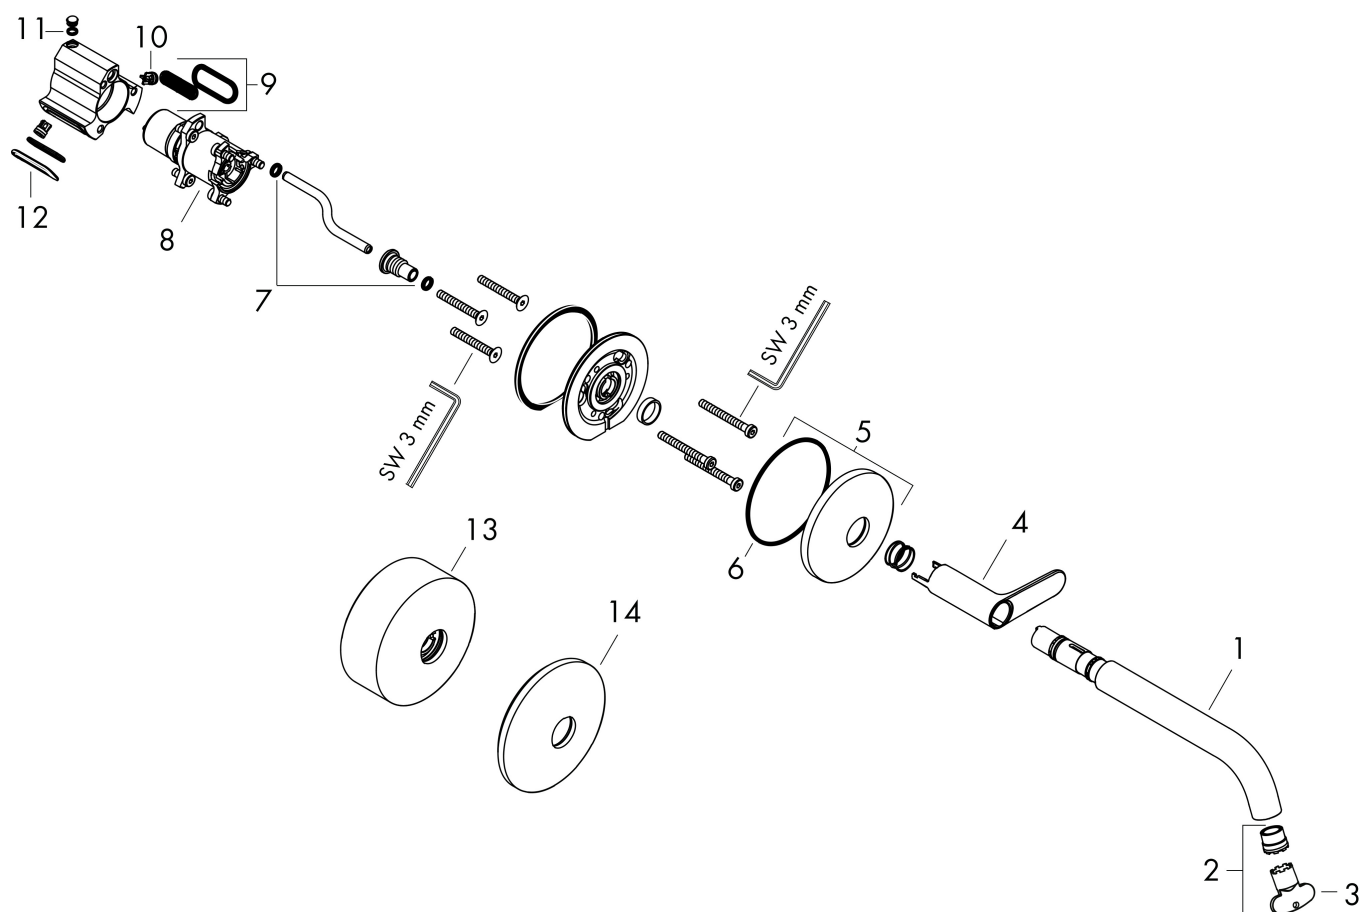

Maat tekeningen

Technologie

Merk	AXOR
Artikelnaam	AXOR One wastafelkraan inbouw voor wandmontage Select, voorsprong 220 mm
Art.nr.	48112670
Oppervlakte	Mat zwart
Netto prijs	804,92 EUR

Benodigde onderdelen

Product foto	Artikelnaam	Art.nr.	Prijs
	AXOR inbouwdeel 1-gats wastafelkraan Select wandmontage	13625180	287,44

Merk AXOR
Artikelnaam **AXOR One** wastafelkraan inbouw voor wandmontage Select, voorsprong 220 mm
Art.nr. 48112670
Oppervlakte Mat zwart
Netto prijs 804,92 EUR

Stroomschema

Merk	AXOR
Artikelnaam	AXOR One wastafelkraan inbouw voor wandmontage Select, voorsprong 220 mm
Art.nr.	48112670
Oppervlakte	Mat zwart
Netto prijs	804,92 EUR

Explosietekening voor bouwjaar: >06/21

Merk	AXOR
Artikelnaam	AXOR One wastafelkraan inbouw voor wandmontage Select, voorsprong 220 mm
Art.nr.	48112670
Oppervlakte	Mat zwart
Netto prijs	804,92 EUR

Onderdelen voor bouwjaar: >06/21

Pos	Beschrijving	Art.nr.	Prijs
1	uitloop compl.	94313670	170,60
2	perlator compl.	93118000	20,40
3	montagesleutel	98987000	7,70
4	greep	94314670	170,60
5	rozet Ø 80 mm	94315670	117,60
6	O-ring 72x2	98395000	3,00
7	O-ring 6x2	98458000	3,00
8	kardoes compl.	94317000	300,40
9	zeef	94316000	25,70
10	terugslagklep	93250000	25,70
11	O-ring 4x1,5	93463000	3,00
12	O-ring 25x2,5	92146000	7,70
13	rozet hoogte = 36 mm (bij geringe inbouwdiepte)	13610670	50,34
14	rozet Ø 90 mm	13611670	50,34
a	Inbouwdelen	13625180	287,44
b	verlengset 25 mm	13609000	59,92