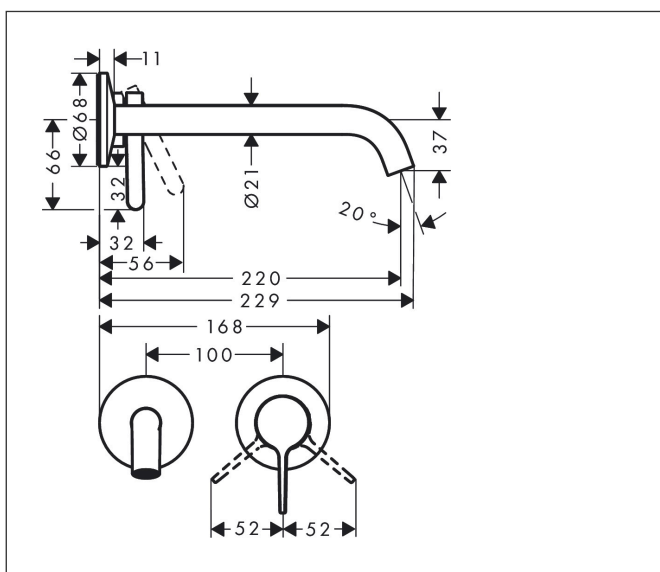

Merk	AXOR
Artikelnaam	AXOR One wastafelkraan wand inbouw met rechte greep en voorsprong 220 mm
Art.nr.	48120000
Oppervlakte	chrom
Netto prijs	467,14 EUR

Product foto

Kenmerken

- voorsprong uitloop 220 mm
- greepvariant: rechte greep
- vaste uitloop
- straalsoort: normale straal
- maximale doorstroomhoeveelheid bij 3 bar: 5 l/min
- keramisch kardoos
- zonder wastegarnituur, met afvoerplug (art.nr. 50001)
- de greep kan rechts of links worden geplaatst, afhankelijk van de montage van het inbouwdeel
- EU taxonomie: max 6l/min - draagt substantieel bij aan duurzaamheid

Maat tekeningen

Technologie

Certificaat

Merk	AXOR
Artikelnaam	AXOR One wastafelkraan wand inbouw met rechte greep en voorsprong 220 mm
Art.nr.	48120000
Oppervlakte	chrom
Netto prijs	467,14 EUR

Benodigde onderdelen

Product foto	Artikelnaam	Art.nr.	Prijs
	AXOR Inbouwdeel ééngreeps wastafelmengkraan wandmontage	13623180	244,65

Merk	AXOR
Artikelnaam	AXOR One wastafelkraan wand inbouw met rechte greep en voorsprong 220 mm
Art.nr.	48120000
Oppervlakte	chrom
Netto prijs	467,14 EUR

Stroomschema

Merk	AXOR
Artikelnaam	AXOR One wastafelkraan wand inbouw met rechte greep en voorsprong 220 mm
Art.nr.	48120000
Oppervlakte	chrom
Netto prijs	467,14 EUR

Onderdelen voor bouwjaar: >06/21

Pos	Beschrijving	Art.nr.	Prijs
1	perlator compl.	93118000	20,40
2	montagesleutel	98987000	7,70
3	uitloop 220 mm	94346000	78,40
4	rozet voor uitloop	94348000	113,70
5	schijf	97600000	10,40
6	greep	94347000	40,60
7	inbusschroef M5x5	98446000	3,00
8	huls	93989000	25,70
9	rozet voor greep	94349000	91,50
10	moer	94752000	25,70
11	O-ring 26x2	98147000	3,00
12	kardoes compl.	93760000	78,40
13	dichting	93383000	10,40
14	kardoesadapter	95634000	10,40
15	draadeind set	97971000	32,70
16	verlengset 25 mm	13586000	125,75
a	afvoergarnituur	51301000	54,92
b	adapter voor geruimd aansluiting	93819000	147,60