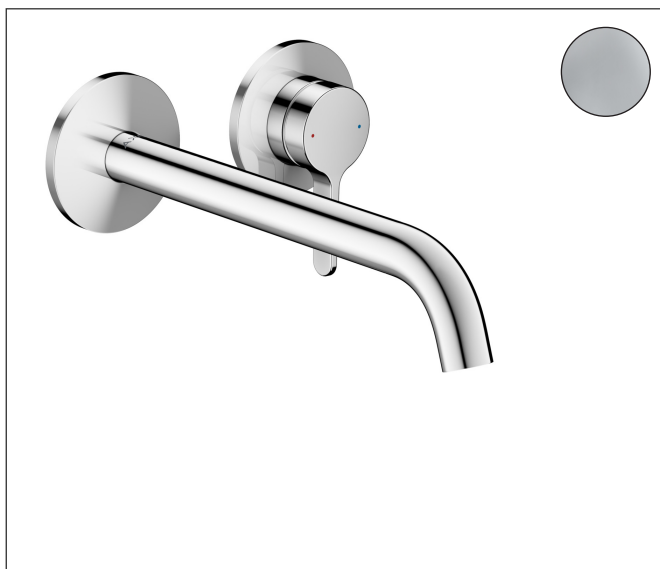

Merk	AXOR
Artikelnaam	AXOR One wastafelkraan wand inbouw met rechte greep en voorsprong 220 mm
Art.nr.	48120000
Oppervlakte	chrom
Netto prijs	467,14 EUR

Product foto

Kenmerken

- voorsprong uitloop 220 mm
- greepvariant: rechte greep
- vaste uitloop
- straalsoort: normale straal
- maximale doorstroomhoeveelheid bij 3 bar: 5 l/min
- keramisch kardoos
- zonder wastegarnituur, met afvoerplug (art.nr. 50001)
- de greep kan rechts of links worden geplaatst, afhankelijk van de montage van het inbouwdeel
- EU taxonomie: max 6l/min - draagt substantieel bij aan duurzaamheid

Maat tekeningen

Technologie

Certificaat

Merk	AXOR
Artikelnaam	AXOR One wastafelkraan wand inbouw met rechte greep en voorsprong 220 mm
Art.nr.	48120000
Oppervlakte	chrom
Netto prijs	467,14 EUR

Benodigde onderdelen

Product foto	Artikelnaam	Art.nr.	Prijs
	AXOR Inbouwdeel ééngreeps wastafelmengkraan wandmontage	13623180	244,65

Merk	AXOR
Artikelnaam	AXOR One wastafelkraan wand inbouw met rechte greep en voorsprong 220 mm
Art.nr.	48120000
Oppervlakte	chrom
Netto prijs	467,14 EUR

Stroomschema

Merk	AXOR
Artikelnaam	AXOR One wastafelkraan wand inbouw met rechte greep en voorsprong 220 mm
Art.nr.	48120000
Oppervlakte	chrom
Netto prijs	467,14 EUR

Onderdelen voor bouwjaar: >06/21

Pos	Beschrijving	Art.nr.	Prijs
1	perlator compl.	93118000	20,40
2	montagesleutel	98987000	7,70
3	uitloop 220 mm	94346000	78,40
4	rozet voor uitloop	94348000	113,70
5	schijf	97600000	10,40
6	greep	94347000	40,60
7	inbusschroef M5x5	98446000	3,00
8	huls	93989000	25,70
9	rozet voor greep	94349000	91,50
10	moer	94752000	25,70
11	O-ring 26x2	98147000	3,00
12	kardoes compl.	93760000	78,40
13	dichting	93383000	10,40
14	kardoesadapter	95634000	10,40
15	draadeind set	97971000	32,70
16	verlengset 25 mm	13586000	125,75
a	afvoergarnituur	51301000	54,92
b	adapter voor geruimd aansluiting	93819000	147,60