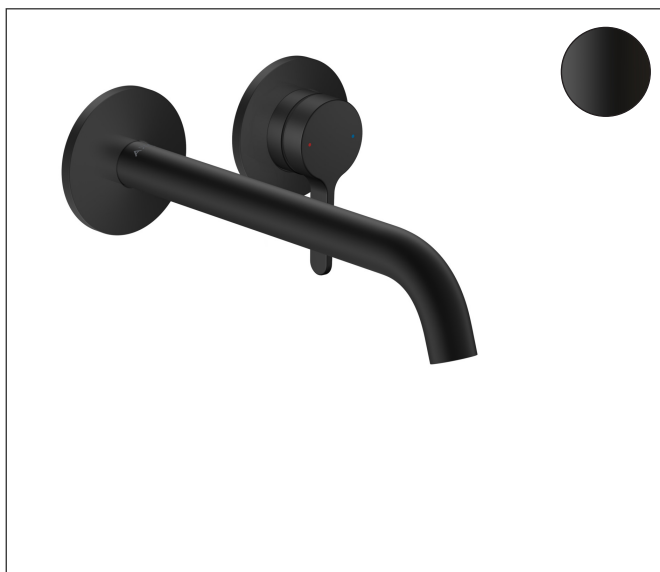

Merk	AXOR
Artikelnaam	AXOR One wastafelkraan wand inbouw met rechte greep en voorsprong 220 mm
Art.nr.	48120670
Oppervlakte	Mat zwart
Netto prijs	653,94 EUR

Product foto

Kenmerken

- voorsprong uitloop 220 mm
- greepvariant: rechte greep
- vaste uitloop
- straalsoort: normale straal
- maximale doorstroomhoeveelheid bij 3 bar: 5 l/min
- keramisch kardoos
- zonder wastegarnituur, met afvoerplug (art.nr. 50001)
- de greep kan rechts of links worden geplaatst, afhankelijk van de montage van het inbouwdeel
- EU taxonomie: max 6l/min - draagt substantieel bij aan duurzaamheid

Maat tekeningen

Technologie

Merk	AXOR
Artikelnaam	AXOR One wastafelkraan wand inbouw met rechte greep en voorsprong 220 mm
Art.nr.	48120670
Oppervlakte	Mat zwart
Netto prijs	653,94 EUR

Benodigde onderdelen

Product foto	Artikelnaam	Art.nr.	Prijs
	AXOR Inbouwdeel ééngreeps wastafelmengkraan wandmontage	13623180	244,65

Merk AXOR
Artikelnaam **AXOR One** wastafelkraan wand inbouw met rechte greep en voorsprong 220 mm
Art.nr. 48120670
Oppervlakte Mat zwart
Netto prijs 653,94 EUR

Stroomschema

Merk	AXOR
Artikelnaam	AXOR One wastafelkraan wand inbouw met rechte greep en voorsprong 220 mm
Art.nr.	48120670
Oppervlakte	Mat zwart
Netto prijs	653,94 EUR

Onderdelen voor bouwjaar: >11/22