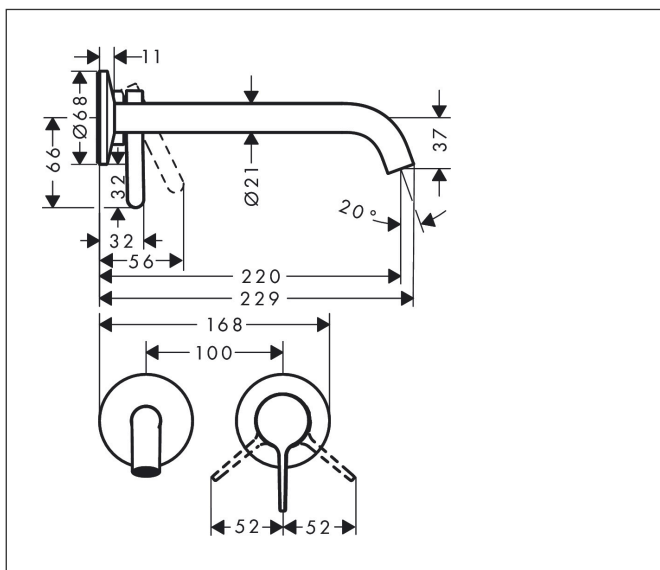

Merk	AXOR
Artikelnaam	AXOR One wastafelkraan wand inbouw met rechte greep en voorsprong 220 mm
Art.nr.	48120670
Oppervlakte	Mat zwart
Netto prijs	653,94 EUR

Product foto

Kenmerken

- voorsprong uitloop 220 mm
- greepvariant: rechte greep
- vaste uitloop
- straalsoort: normale straal
- maximale doorstroomhoeveelheid bij 3 bar: 5 l/min
- keramisch kardoos
- zonder wastegarnituur, met afvoerplug (art.nr. 50001)
- de greep kan rechts of links worden geplaatst, afhankelijk van de montage van het inbouwdeel
- EU taxonomie: max 6l/min - draagt substantieel bij aan duurzaamheid

Maat tekeningen

Technologie

Merk	AXOR
Artikelnaam	AXOR One wastafelkraan wand inbouw met rechte greep en voorsprong 220 mm
Art.nr.	48120670
Oppervlakte	Mat zwart
Netto prijs	653,94 EUR

Benodigde onderdelen

Product foto	Artikelnaam	Art.nr.	Prijs
	AXOR Inbouwdeel ééngreeps wastafelmengkraan wandmontage	13623180	244,65

Merk AXOR
Artikelnaam **AXOR One** wastafelkraan wand inbouw met rechte greep en voorsprong 220 mm
Art.nr. 48120670
Oppervlakte Mat zwart
Netto prijs 653,94 EUR

Stroomschema

Merk	AXOR
Artikelnaam	AXOR One wastafelkraan wand inbouw met rechte greep en voorsprong 220 mm
Art.nr.	48120670
Oppervlakte	Mat zwart
Netto prijs	653,94 EUR

Onderdelen voor bouwjaar: >11/22