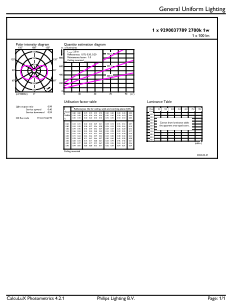

Productgegevens

Productnaam voor bestelling	CorePro LEDcapsuleLV 1-10W G4 827micro
Volledige productnaam	CorePro LEDcapsuleLV 1-10W G4 827micro
Full EOC	872016930043900
Bestelcode	8720169300439
Materiaalnr. (12NC)	929003778902
Lokale code	8720169300439
Numerator - Aantal per pak	1
EAN/UPC - product/behuizing	8720169300439
Numerator - Dozen per buitendoos	12
EAN/UPC - Case	8720169300446

Maatschets

Product	D	C
CorePro LEDcapsuleLV 1-10W G4 827micro	10 mm	30 mm

CorePro LED capsule LV

Fotometrische gegevens

General uniform lighting - CorePro LEDcapsuleLV 1-10W G4 827micro

Spectral Power Distribution Colour - CorePro LEDcapsuleLV 1-10W G4 827micro