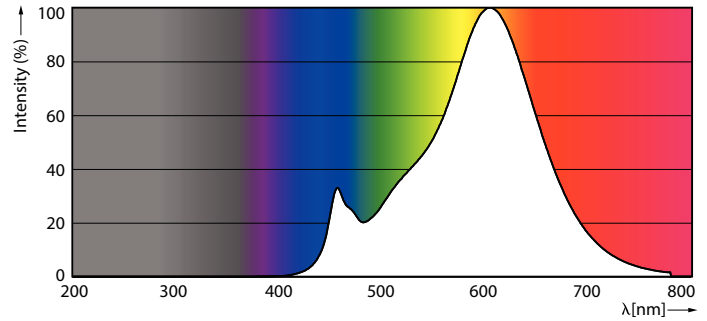

Product gegevens

Algemene informatie	
Lampvoet	G4
Nominale levensduur	15.000 hr
Schakelcyclus	50.000
Lamptype	LEDspot
Meetreferentie van lichtstroom	Sphere
Garantieperiode	2 jaar
Gegevens lichttechniek	
Kleurcode	827 [CCT of 2700K]
Bundelhoek (nom.)	270 graden
Lichtstroom	100 lm
Kleuraanduiding	Warm wit (WW)
Geccorreleerde kleurtemperatuur (nom.)	2700 K
Lichtrendement (gespec.) (nom.)	100 lm/W

Kleurconsistentie	<6
Kleurweergave-index (CRI)	80
LLMF bij einde nominale levensduur (nom.)	70 %
Photobiological safety according to EN 62471	RG0
Bedrijfs- en elektrische gegevens	
Ingangsfrequentie	- Hz
Energieverbruik	1 W
Lampstroom (nom.)	135 mA
Overeenkomstig vermogen	10 W
Opstarttijd (nom.)	0,5 s
Opwarmtijd tot 60% licht	0.5 s
Arbeidsfactor	0.5
Spanning (nom.)	ac electronic 12 V

Maatschets

Product	D	C
CorePro LEDcapsuleLV 1-10W G4 827micro	10 mm	30 mm

CorePro LED capsule LV

Fotometrische gegevens

General uniform lighting - CorePro LEDcapsuleLV 1-10W G4 827micro

Spectral Power Distribution Colour - CorePro LEDcapsuleLV 1-10W G4 827micro