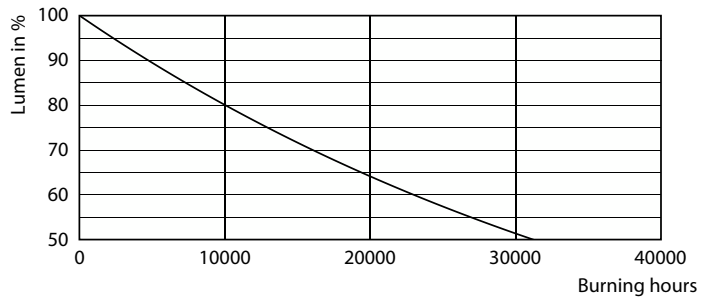

Lumen Maintenance Diagram - CorePro LEDcapsuleLV 1-10W G4 827micro