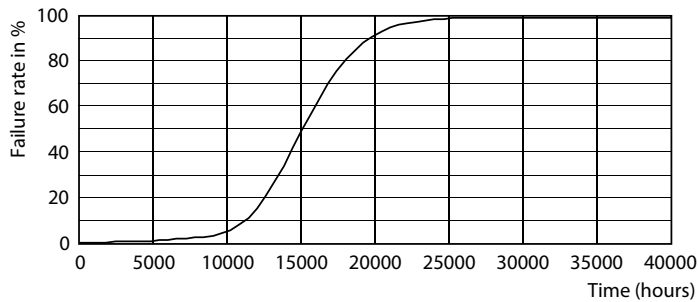

Levensduur

Life Expectancy Diagram