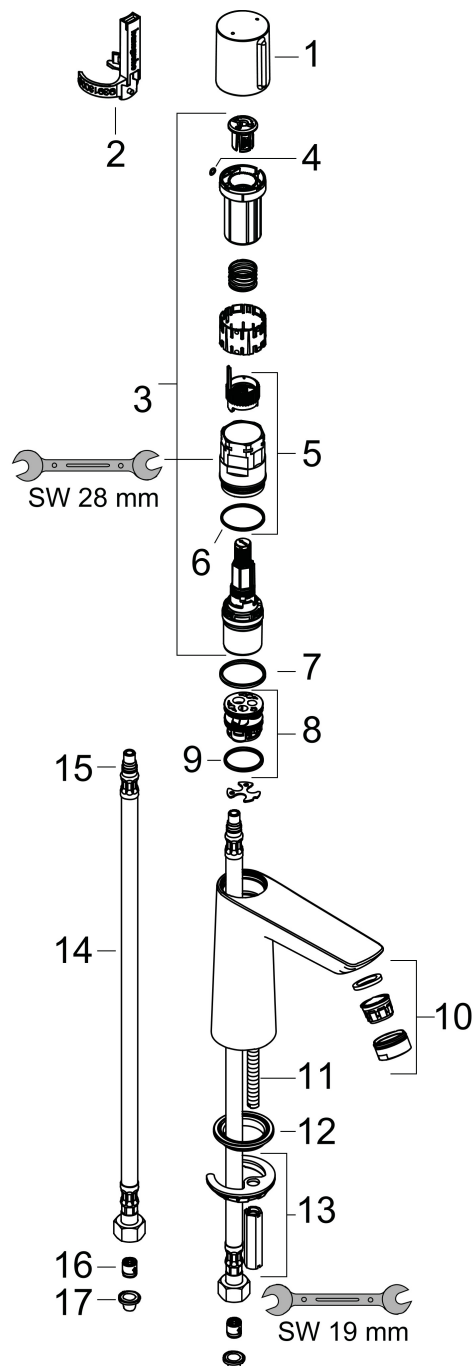

Merk	hansgrohe
Artikelnaam	Talis E wastafelmengkraan zelfsluitend met temperatuurcontrole
Art.nr.	71718000
Oppervlakte	chrom
Netto prijs	209,66 EUR

Product foto

Kenmerken

- ComfortZone: 110
- voorsprong uitloop 111 mm
- uitloophoogte: 106 mm
- greepvariant: met cilinder greep
- vaste uitloop
- straalsoort: normale straal
- maximale doorstroomhoeveelheid bij 3 bar: 5 l/min
- zelfsluitend kardoos met temperatuurbediening
- looptijd: 3 - 20 seconden instelbaar (7 seconden vooraf ingesteld)
- thermische desinfectie
- voor thermische desinfectie is de montagehulp #93913000 nodig
- EU taxonomie: max 6l/min - draagt substantieel bij aan duurzaamheid

Maat tekeningen

Technologie

Certificaat

Merk hansgrohe
 Artikelnaam **Talis E** wastafelmengkraan zelfsluitend met temperatuurcontrole
 Art.nr. 71718000
 Oppervlakte chroom
 Netto prijs 209,66 EUR

Stroomschema

Merk	hansgrohe
Artikelnaam	Talis E wastafelmengkraan zelfsluitend met temperatuurcontrole
Art.nr.	71718000
Oppervlakte	chrom
Netto prijs	209,66 EUR

Explosietekening voor bouwjaar: >04/21

Merk	hansgrohe
Artikelnaam	Talis E wastafelmengkraan zelfsluitend met temperatuurcontrole
Art.nr.	71718000
Oppervlakte	chrom
Netto prijs	209,66 EUR

Onderdelen voor bouwjaar: >04/21

Pos	Beschrijving	Art.nr.	Prijs
1	greep	94372000	52,00
2	servicesleutel	93913000	22,60
3	kardoes compl.	94373000	113,70
4	O-ring 3x1	98384000	3,00
5	moer	92528000	52,00
6	O-ring 27x1,5	92527000	7,70
7	O-Ring 28x2	98194000	3,00
8	kardoesadapter	98866000	25,70
9	O-ring 23x2	98398000	3,00
10	perlator M24x1 (5 l/min)	92372000	16,60
11	schroef M8 x 68	97736000	4,80
12	dichting Ø 42	98722000	4,80
13	schachtbevestigingsset compl.	96016000	25,70
14	aansluitslang 450 mm M8x0,75 G3/8	93405000	32,70
15	O-ring 7x1,5	98422000	3,00
16	terugslagklep DW 10	96456000	7,70
17	zeefdichting	95291000	10,40