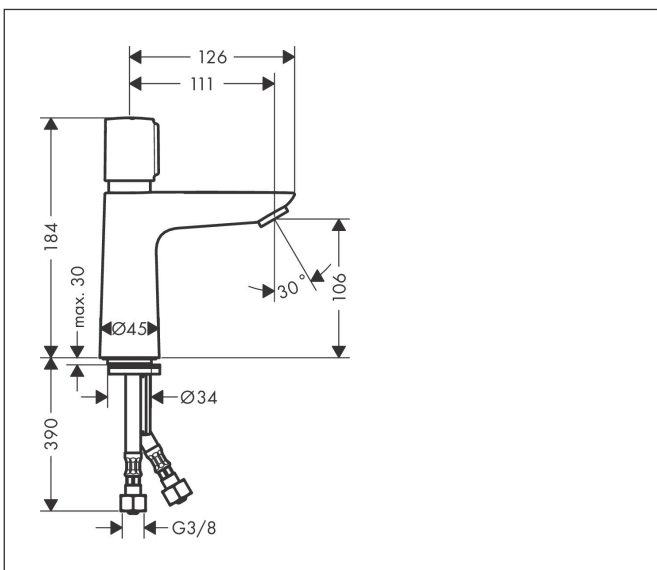

Merk	hansgrohe
Artikelnaam	Talis E wastafelmengkraan zelfsluitend met temperatuurcontrole
Art.nr.	71718000
Oppervlakte	chrom
Netto prijs	209,66 EUR

Product foto

Kenmerken

- ComfortZone: 110
- voorsprong uitloop 111 mm
- uitloophoogte: 106 mm
- greepvariant: met cilinder greep
- vaste uitloop
- straalsoort: normale straal
- maximale doorstroomhoeveelheid bij 3 bar: 5 l/min
- zelfsluitend kardoos met temperatuurbediening
- looptijd: 3 - 20 seconden instelbaar (7 seconden vooraf ingesteld)
- thermische desinfectie
- voor thermische desinfectie is de montagehulp #93913000 nodig
- EU taxonomie: max 6l/min - draagt substantieel bij aan duurzaamheid

Maat tekeningen

Technologie

Certificaat

Merk hansgrohe
 Artikelnaam **Talis E** wastafelmengkraan zelfsluitend met temperatuurcontrole
 Art.nr. 71718000
 Oppervlakte chroom
 Netto prijs 209,66 EUR

Stroomschema

Merk	hansgrohe
Artikelnaam	Talis E wastafelmengkraan zelfsluitend met temperatuurcontrole
Art.nr.	71718000
Oppervlakte	chrom
Netto prijs	209,66 EUR

Explosietekening voor bouwjaar: >04/21

Merk	hansgrohe
Artikelnaam	Talis E wastafelmengkraan zelfsluitend met temperatuurcontrole
Art.nr.	71718000
Oppervlakte	chrom
Netto prijs	209,66 EUR

Onderdelen voor bouwjaar: >04/21

Pos	Beschrijving	Art.nr.	Prijs
1	greep	94372000	52,00
2	servicesleutel	93913000	22,60
3	kardoes compl.	94373000	113,70
4	O-ring 3x1	98384000	3,00
5	moer	92528000	52,00
6	O-ring 27x1,5	92527000	7,70
7	O-Ring 28x2	98194000	3,00
8	kardoesadapter	98866000	25,70
9	O-ring 23x2	98398000	3,00
10	perlator M24x1 (5 l/min)	92372000	16,60
11	schroef M8 x 68	97736000	4,80
12	dichting Ø 42	98722000	4,80
13	schachtbevestigingsset compl.	96016000	25,70
14	aansluitslang 450 mm M8x0,75 G3/8	93405000	32,70
15	O-ring 7x1,5	98422000	3,00
16	terugslagklep DW 10	96456000	7,70
17	zeefdichting	95291000	10,40