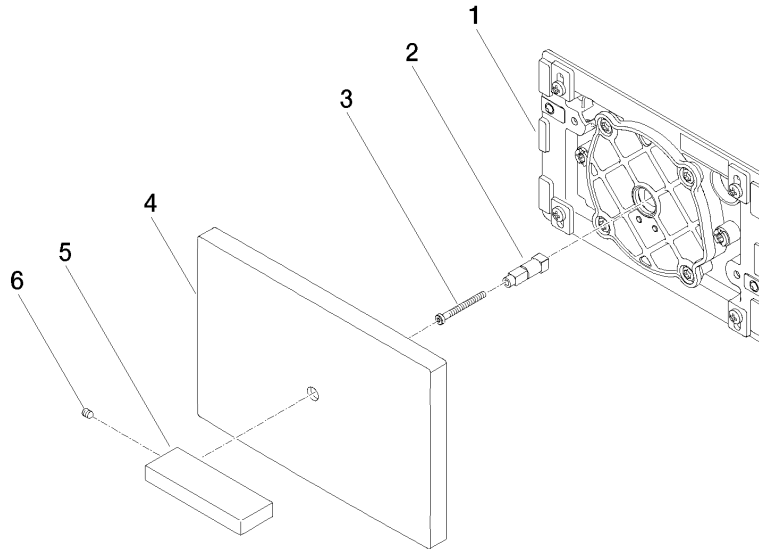

12 660 979

mm [inches]

12 660 979

**Produktversion bis 5/27/2021**

Produktversion ab 5/27/2021

Ersatzteile für die  
anderen  
Oberflächenvarianten  
finden Sie hier: Platin  
gebürstet