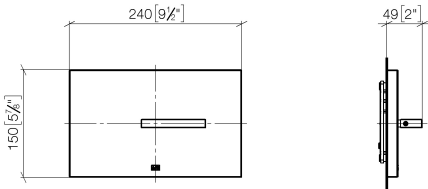

12 660 979

Passt zu: MEM, LULU, CL.1, IMO, TARA, LISSÉ, MADISON, VAIA, META, CYO

- Not available in the United States and Canada due to local code requirements. Please contact us for more information.
- Abdeckplatte 150 x 240 x 15 mm
- WC-Armatur mit Drehbetätigung und Zwei-Mengen-Technik (Vollspülung/Teilspülung)

12 660 979

mm [inches]

12 660 979

**Produktversion bis 5/27/2021**

Produktversion ab 5/27/2021

Ersatzteile für die  
anderen  
Oberflächenvarianten  
finden Sie hier: Platin  
gebürstet

#### Produktversion bis 5/27/2021

Produktversion ab 5/27/2021

Nr.	Artikelnummer	Benennung	Verbaumenge	Lieferzeit
	04 28 01 053 00 90	Anschluss 210 x 140 x 25 mm -	6	2