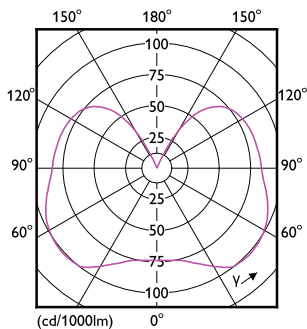

Product gegevens

Algemene informatie	
Lampvoet	G4
Nominale levensduur	15.000 hr
Schakelcyclus	50.000
Lamptype	LEDspot
Meetreferentie van lichtstroom	Sphere
Garantieperiode	2 jaar
Gegevens lichttechniek	
Kleurcode	827 [CCT of 2700K]
Bundelhoek (nom.)	300 graden
Lichtstroom	200 lm
Kleuraanduiding	Warm wit (WW)
Gecorreleerde kleurtemperatuur (nom.)	2700 K
Lichtrendement (gespec.) (nom.)	117 lm/W

Kleurconsistentie	<6
Kleurweergave-index (CRI)	80
LLMF bij einde nominale levensduur (nom.)	70 %
Photobiological safety according to EN 62471	RG0
Bedrijfs- en elektrische gegevens	
Ingangsfrequentie	- Hz
Energieverbruik	1,7 W
Lampstroom (nom.)	235 mA
Overeenkomstig vermogen	20 W
Opstarttijd (nom.)	0,5 s
Opwarmtijd tot 60% licht	0.5 s
Arbeidsfactor	0.5
Spanning (nom.)	ac electronic 12 V

CorePro LED capsule LV

Operationele temperatuur	
T-behuizing maximaal (nom.)	60 °C
Dimbaarheid en regelsystemen	
Dimbaar	Nee
Eigenschappen behuizing en afmetingen	
Lampafwerking	Helder
Lampmateriaal	Doorzichtig plastic
Lampvorm	Capsule
Nettogewicht (per stuk)	0,002 kg
Keurmerken en classificaties	
Energie-efficiëntieklasse	F
Geschikt voor accentverlichting	Nee
Energieverbruik kWh/1.000 uur	2 kWh
EPREL-registratienummer	1879160
CE-markering	Ja
Conform EU RoHS-richtlijn	Ja
EyeComfort	Ja
Flikkerwaarde (PstLM)	1
Stroboscoopeffectwaarde (SVM)	0,4

Maatschets

Product	D	C
CorePro LEDcapsuleLV 1.7-20W G4micro 827	9,5 mm	37,5 mm

Fotometrische gegevens

Light Distribution Diagram - CorePro LEDcapsuleLV 1.7-20W G4micro 827

General uniform lighting - CorePro LEDcapsuleLV 1.7-20W G4micro 827