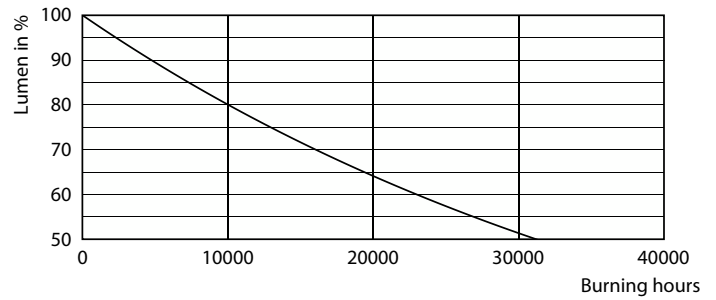

Product gegevens

Algemene informatie	
Lampvoet	G4
Nominale levensduur	15.000 hr
Schakelcyclus	50.000
Lamptype	LEDspot
Meetreferentie van lichtstroom	Sphere
Garantieperiode	2 jaar
Gegevens lichttechniek	
Kleurcode	827 [CCT of 2700K]
Bundelhoek (nom.)	300 graden
Lichtstroom	200 lm
Kleuraanduiding	Warm wit (WW)
Gecorreleerde kleurtemperatuur (nom.)	2700 K
Lichtrendement (gespec.) (nom.)	117 lm/W

Kleurconsistentie	<6
Kleurweergave-index (CRI)	80
LLMF bij einde nominale levensduur (nom.)	70 %
Photobiological safety according to EN 62471	RG0
Bedrijfs- en elektrische gegevens	
Ingangsfrequentie	- Hz
Energieverbruik	1,7 W
Lampstroom (nom.)	235 mA
Overeenkomstig vermogen	20 W
Opstarttijd (nom.)	0,5 s
Opwarmtijd tot 60% licht	0.5 s
Arbeidsfactor	0.5
Spanning (nom.)	ac electronic 12 V

CorePro LED capsule LV

Fotometrische gegevens

Spectral Power Distribution Colour - CorePro LEDcapsuleLV 1.7-20W
G4micro 827

Levensduur

Life Expectancy Diagram

Lumen Maintenance Diagram - CorePro LEDcapsuleLV 1.7-20W G4micro 827