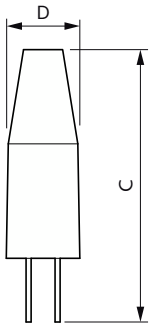

CorePro LED capsule LV

CorePro LEDcapsuleLV 1.7-20W G4micro 827

CorePro, LEDspot, Capsule, 20 W, G4, 2700 K, 200 lm, CRI 80, 15000 hr, Doorzichtig plastic

De CorePro LEDcapsule is een echt alternatief voor de halogeencapsule. Hij is vooral geschikt voor taakverlichting en decoratieve toepassingen in huizen, winkels, hotels en restaurants. Doordat hij compatibel is met bestaande armaturen met een G4 lamphouder en ontworpen is als renovatievanger voor halogeencapsules levert de CorePro LEDcapsule enorme energiebesparingen op, en minimaliseert hij de onderhoudskosten zonder afbreuk te doen aan de lichtkwaliteit.

Product gegevens

Algemene informatie	
Lampvoet	G4
Nominale levensduur	15.000 hr
Schakelcyclus	50.000
Lamptype	LEDspot
Meetreferentie van lichtstroom	Sphere
Garantieperiode	2 jaar
Gegevens lichttechniek	
Kleurcode	827 [CCT of 2700K]
Bundelhoek (nom.)	300 graden
Lichtstroom	200 lm
Kleuraanduiding	Warm wit (WW)
Gecorreleerde kleurtemperatuur (nom.)	2700 K
Lichtrendement (gespec.) (nom.)	117 lm/W

Maatschets

Product	D	C
CorePro LEDcapsuleLV 1.7-20W G4micro 827	9,5 mm	37,5 mm

Fotometrische gegevens

Light Distribution Diagram - CorePro LEDcapsuleLV 1.7-20W G4micro 827

General uniform lighting - CorePro LEDcapsuleLV 1.7-20W G4micro 827