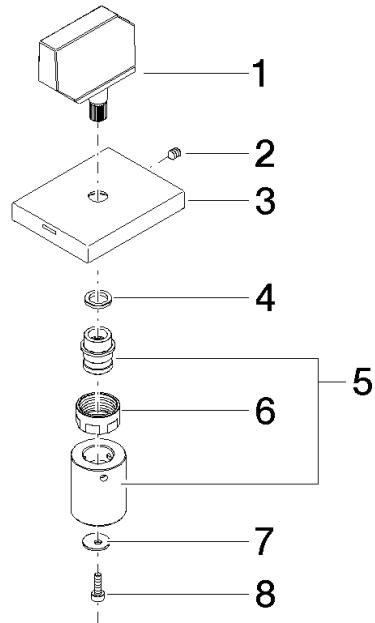

Zubehör - Platin gebürstet

90 20 70 062 90

Zubehör - Platin gebürstet

90 20 70 062 90

Zubehör - Platin gebürstet

90 20 70 062 90

Zubehör - Platin gebürstet

90 20 70 062 90

Produktversion ab 7/1/2022

Zubehör - Platin gebürstet

90 20 70 062 90

Ersatzteilstückliste

Produktversion ab 7/1/2022

Nr.	Artikelnummer	Benennung	Verbaumenge	Lieferzeit
	04 20 70 062 90-06	Zubehör - Platin gebürstet	8	10