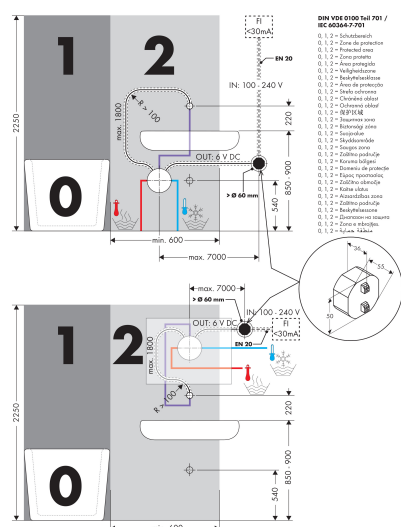

Merk	AXOR
Artikelnaam	AXOR Uno elektronische wastafelmengkraan, voorsprong 225 mm
Art.nr.	38120670
Oppervlakte	Mat zwart
Netto prijs	1.597,89 EUR

Product foto

Kenmerken

- voorsprong uitloop 225 mm
- straalsoort: normale straal
- maximale doorstroomhoeveelheid bij 3 bar: 5 l/min
- temperatuur verstelbaar via inbouwdeel
- infraroodtechnologie
- 230 V / 50 Hz netaansluiting
- hygiënische spoeling activeerbaar (automatische waterdoorlaat)
- frequentie van hygiënische spoeling: 24 u
- spoeltijd hygiënische spoeling: 10 s
- duurspoeling activeerbaar (enkele waterdoorlaat gedurende 180 seconden, geschikt voor thermische desinfectie)
- reinigingsmodus: handmatige waterstop voor reiniging van de wastafel
- vuilfilters in de verbindingsslangen
- voor een ideale werking moet een minimale afstand van 140 mm vanaf het midden van de perlatoren tot de achterste rand van de wastafel in acht worden genomen

Product foto	Artikelnaam	Art.nr.	Prijs
	AXOR inbouwdeel elektronische wandkraan	16180180	397,90

Merk AXOR
Artikelnaam **AXOR Uno** elektronische wastafelmengkraan, voorsprong 225 mm
Art.nr. 38120670
Oppervlakte Mat zwart
Netto prijs 1.597,89 EUR

Stroomschema

Merk **AXOR**
 Artikelnaam **AXOR Uno** elektronische wastafelmengkraan, voorsprong 225 mm
 Art.nr. **38120670**
 Oppervlakte **Mat zwart**
 Netto prijs **1.597,89 EUR**

Installatievoorbeelden

i Afmetingen kunnen variëren vanwege keramische toleranties die verband houden met het productieproces.

Merk	AXOR
Artikelnaam	AXOR Uno elektronische wastafelmengkraan, voorsprong 225 mm
Art.nr.	38120670
Oppervlakte	Mat zwart
Netto prijs	1.597,89 EUR