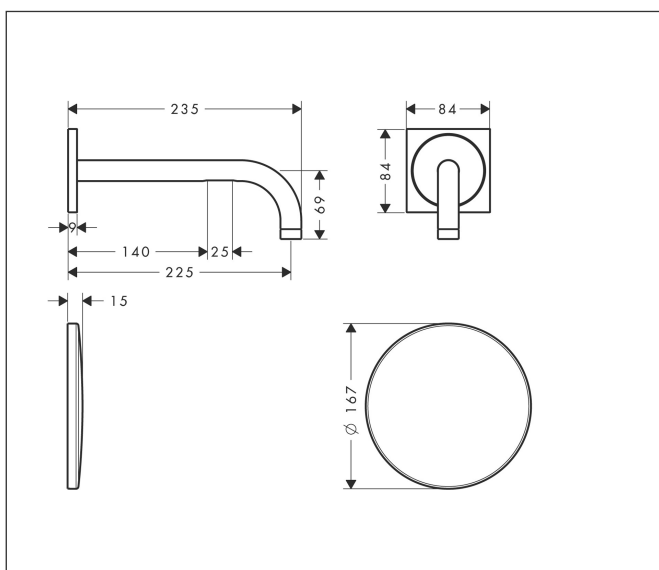

Merk	AXOR
Artikelnaam	AXOR Uno elektronische wastafelmengkraan, voorsprong 225 mm
Art.nr.	38120670
Oppervlakte	Mat zwart
Netto prijs	1.597,89 EUR

Product foto

Kenmerken

- voorsprong uitloop 225 mm
- straalsoort: normale straal
- maximale doorstroomhoeveelheid bij 3 bar: 5 l/min
- temperatuur verstelbaar via inbouwdeel
- infraroodtechnologie
- 230 V / 50 Hz netaansluiting
- hygiënische spoeling activeerbaar (automatische waterdoorlaat)
- frequentie van hygiënische spoeling: 24 u
- spoeltijd hygiënische spoeling: 10 s
- duurspoeling activeerbaar (enkele waterdoorlaat gedurende 180 seconden, geschikt voor thermische desinfectie)
- reinigingsmodus: handmatige waterstop voor reiniging van de wastafel
- vuilfilters in de verbindingsslangen
- voor een ideale werking moet een minimale afstand van 140 mm vanaf het midden van de perlatoren tot de achterste rand van de wastafel in acht worden genomen

Maat tekeningen

Technologie

Certificaat

Merk	AXOR
Artikelnaam	AXOR Uno elektronische wastafelmengkraan, voorsprong 225 mm
Art.nr.	38120670
Oppervlakte	Mat zwart
Netto prijs	1.597,89 EUR

Benodigde onderdelen