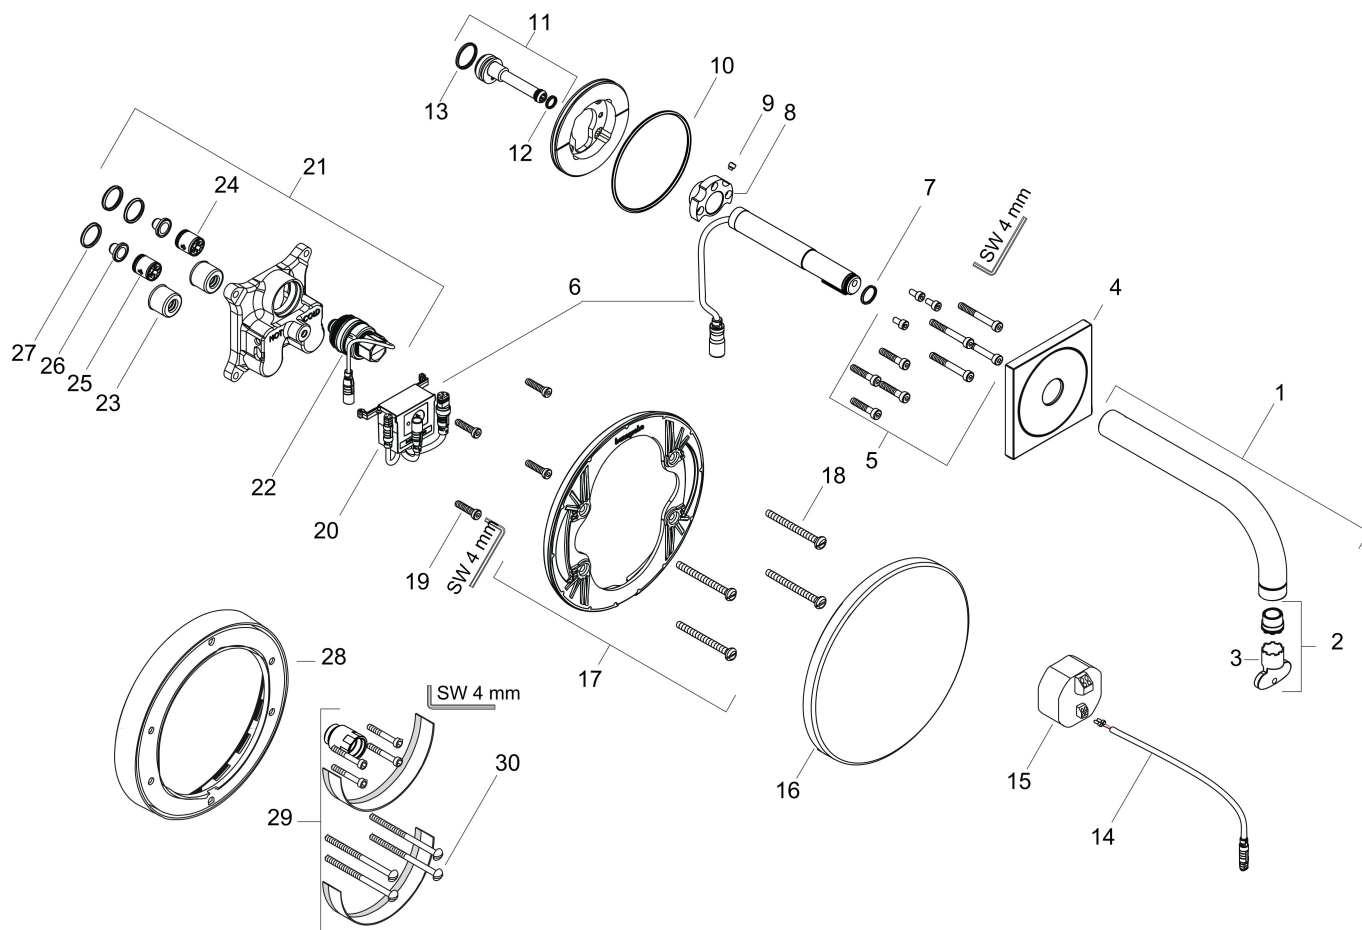

Stroomschema

Merk **AXOR**
 Artikelnaam **AXOR Uno** elektronische wastafelmengkraan, voorsprong 225 mm
 Art.nr. **38120670**
 Oppervlakte **Mat zwart**
 Netto prijs **1.597,89 EUR**

Installatievoorbeelden

i Afmetingen kunnen variëren vanwege keramische toleranties die verband houden met het productieproces.

Merk	AXOR
Artikelnaam	AXOR Uno elektronische wastafelmengkraan, voorsprong 225 mm
Art.nr.	38120670
Oppervlakte	Mat zwart
Netto prijs	1.597,89 EUR

Explosietekening voor bouwjaar: >05/20

Merk	AXOR
Artikelnaam	AXOR Uno elektronische wastafelmengkraan, voorsprong 225 mm
Art.nr.	38120670
Oppervlakte	Mat zwart
Netto prijs	1.597,89 EUR

Onderdelen voor bouwjaar: >05/20

Pos	Beschrijving	Art.nr.	Prijs
1	uitloop 225 mm	95951670	450,60
2	perlator laminar M16,5x1 (5 l/min)	95382000	32,70
3	montagesleutel	98987000	7,70
4	rozet	95943670	137,30
5	bevestigingsmateriaal	85181000	40,60
6	elektronica	95949000	491,20
7	O-ring 12x1,5	98430000	3,00
8	bevestigingsring	85180000	91,50
9	inbusschroef M6x6	97660000	3,00
10	O-ring 76x2,5	98431000	4,80
11	aansluiting	92449000	40,60
12	O-ring 7x1,5	98422000	3,00
13	O-ring 17x1,5	98137000	3,00
14	kabel voor verlichting (12 V)	95586000	64,30
15	trafo	95945000	185,60
16	rozet Ø 170 mm	95946670	78,00
17	rozetdrager	96447000	40,60
18	drager-schroef-set	96454000	7,70
19	schroef-set	96525000	7,70
20	besturing	95947000	185,60
21	funktieblok compl.	85179000	365,40
22	magneetventiel 6 V	96904000	227,60
23	slagdemper	94073000	20,40
24	terugslagklep (drukbestendig tot 2 MPa)	92594000	12,70
25	terugslagklepset DW 15	94074000	12,70
26	zeefdichting	95291000	10,40
27	O-ring 16x2	98133000	3,00
28	verlengset 22 mm (Ø 170 mm)	13596670	96,50
29	verlengset 25 mm	13594000	111,34
30	drager-schroef-set	97747000	3,00
a	Basisset	16180180	397,90
b	ombouwset naar toets	95977000	491,20
c	verlengset 100 mm	92445000	491,20
d	verlengset v. kabel 5 m	95997000	185,60