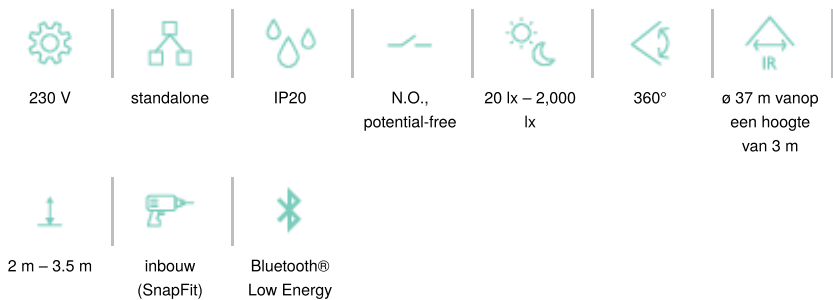

Bewegingsmelder M42LR, 230 V, 32-37 m, voor inbouw (SnapFit), wit

353-701111

4 jaar
garantie

Bluetooth

Detectiebereik

H	A Walking	B Across	C Towards
2.5 m	ø 32 m	ø 28 m	ø 10 m
3.0 m	ø 37 m	ø 30 m	ø 8 m
3.5 m	ø 48 m	ø 42 m	ø 8 m

Measured according to EN/IEC63180

Deze bewegingsmelder is een standalone melder met 1 kanaal en met een groot detectiebereik voor automatische lichtsturing. De SnapFit-montagebeugel zorgt voor een snelle en stabiele montage in alle soorten verlaagde plafonds met of zonder verwijderbare tegels. De instellingen van de melder kunnen gewijzigd worden met behulp van de Niko detector tool-app en 2-wegs Bluetooth® communicatie tussen een smartphone en de melder.

Afmetingen

Aansluitschema