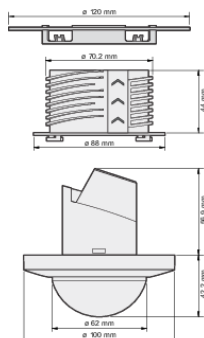

- SnapFit-montagebeugel voor snelle en stabiele montage in alle soorten van verlaagde plafonds met of zonder verwijderbare tegels
- Snelle bekabeling met schroefloze en makkelijk bereikbare insteekklemmen
- Schroefloze draadtrekontlasting en schroefloze installatie van het kabeldeksel
- Gebruiksvriendelijke app voor inbedrijfstelling (iOS/Android)
- 2-wegs Bluetooth® communicatie maakt snelle wijziging van de instellingen mogelijk en geeft live feedback in de app
- Met drie PIR-segmenten die elk 120° dekken

Technische gegevens

Configuratie	standalone
Voedingsspanning	230 Vac
Detector output	230 V (ON/OFF)
Uitschakelvertraging	pulse, 15 sec – 7,200 sec, ∞
Maximaal verbruik	0.2 W
Maximale nominale waarde vermogenschakelaar	16 A (beperkt door nationale regelgeving voor installaties)
Detectiehoek	360 °
Detectiebereik (PIR)	ø 37 m vanop een hoogte van 3 m
Minimale omgevingstemperatuur	-25 °C
Maximale omgevingstemperatuur	+40 °C
Montage	inbouw (SnapFit)
Montagehoogte	2 m – 3.5 m
Afwerkingskleur	wit
Kleur RAL (bij benadering)	9010
Afmetingen zichtbaar (HxBxD)	100 mm x 100 mm
Afmetingen (HxBxD)	120 mm x 120 mm x 99.1 mm
Maximumbereik Bluetooth® (vrij veld, afhankelijk van het toestel)	50 m
Werkfrequentie	2.4 GHz
Maximaal radiofrequent vermogen	-2 dBm
Beschermingsgraad	IP20
Slagvastheid	IK04
Instellingen wijzigen	Niko detector tool app (iOS-Android) en 2-wegs Bluetooth®-communicatie
Halogeenvrij	ja

Afmetingen

Aansluitschema