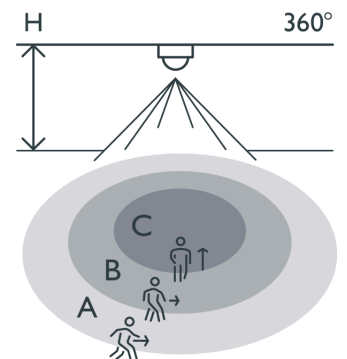

Bewegingsmelder M42LR, 230 V, 32-37 m, voor inbouw (SnapFit), wit

353-701111

4 jaar
garantie

Bluetooth

Detectiebereik

H	A Walking	B Across	C Towards
2.5 m	ø 32 m	ø 28 m	ø 10 m
3.0 m	ø 37 m	ø 30 m	ø 8 m
3.5 m	ø 48 m	ø 42 m	ø 8 m

Measured according to EN/IEC63180

Deze bewegingsmelder is een standalone melder met 1 kanaal en met een groot detectiebereik voor automatische lichtsturing. De SnapFit-montagebeugel zorgt voor een snelle en stabiele montage in alle soorten verlaagde plafonds met of zonder verwijderbare tegels. De instellingen van de melder kunnen gewijzigd worden met behulp van de Niko detector tool-app en 2-wegs Bluetooth® communicatie tussen een smartphone en de melder.

Technische gegevens

Configuratie	standalone
Voedingsspanning	230 Vac
Detector output	230 V (ON/OFF)
Uitschakelvertraging	pulse, 15 sec – 7,200 sec, ∞
Maximaal verbruik	0.2 W
Maximale nominale waarde vermogenschakelaar	16 A (beperkt door nationale regelgeving voor installaties)
Detectiehoek	360 °
Detectiebereik (PIR)	ø 37 m vanop een hoogte van 3 m
Minimale omgevingstemperatuur	-25 °C
Maximale omgevingstemperatuur	+40 °C
Montage	inbouw (SnapFit)
Montagehoogte	2 m – 3.5 m
Afwerkingskleur	wit
Kleur RAL (bij benadering)	9010
Afmetingen zichtbaar (HxBxD)	100 mm x 100 mm
Afmetingen (HxBxD)	120 mm x 120 mm x 99.1 mm
Maximumbereik Bluetooth® (vrij veld, afhankelijk van het toestel)	50 m
Werkfrequentie	2.4 GHz
Maximaal radiofrequent vermogen	-2 dBm
Beschermingsgraad	IP20
Slagvastheid	IK04
Instellingen wijzigen	Niko detector tool app (iOS-Android) en 2-wegs Bluetooth®-communicatie
Halogeenvrij	ja

Afmetingen

Aansluitschema