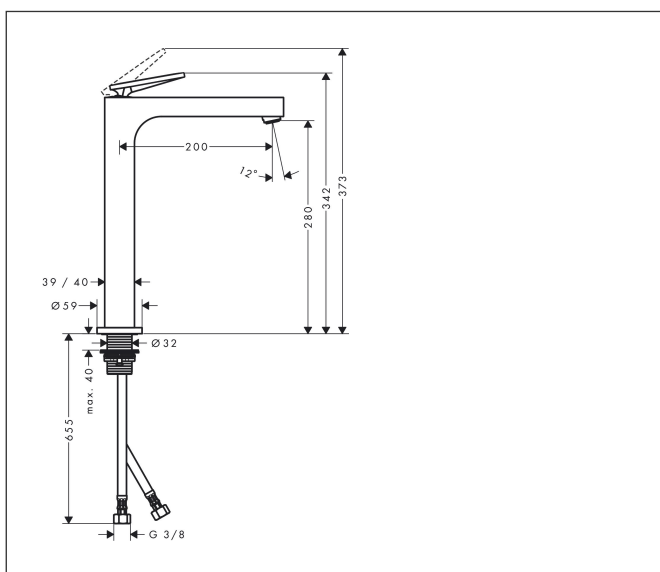

Merk	AXOR
Artikelnaam	AXOR Citterio ééngreeps wastafelmengkraan 280 met rechte greep voor waskommen en PushOpen afvoerplug
Art.nr.	39021000
Oppervlakte	chrom
Netto prijs	922,33 EUR

Product foto

Kenmerken

- ComfortZone: 280
- voorsprong uitloop 200 mm
- uitloophoogte: 280 mm
- greepvariant: rechte greep
- vaste uitloop
- straalsoort: normale straal
- maximale doorstroomhoeveelheid bij 3 bar: 5 l/min
- keramisch kardoes
- zonder wastegarnituur, met afvoerplug (art.nr. 50001)
- EU taxonomie: max 6l/min - draagt substantieel bij aan duurzaamheid

Maat tekeningen

Technologie

Certificaat

Merk AXOR
Artikelnaam **AXOR Citterio** ééngreeps wastafelmengkraan 280 met rechte greep voor
waskommen en PushOpen afvoerplug
Art.nr. 39021000
Oppervlakte chroom
Netto prijs 922,33 EUR

Stroomschema

Merk	AXOR
Artikelnaam	AXOR Citterio ééngreeps wastafelmengkraan 280 met rechte greep voor waskommen en PushOpen afvoerplug
Art.nr.	39021000
Oppervlakte	chrom
Netto prijs	922,33 EUR

Explosietekening voor bouwjaar: >04/21