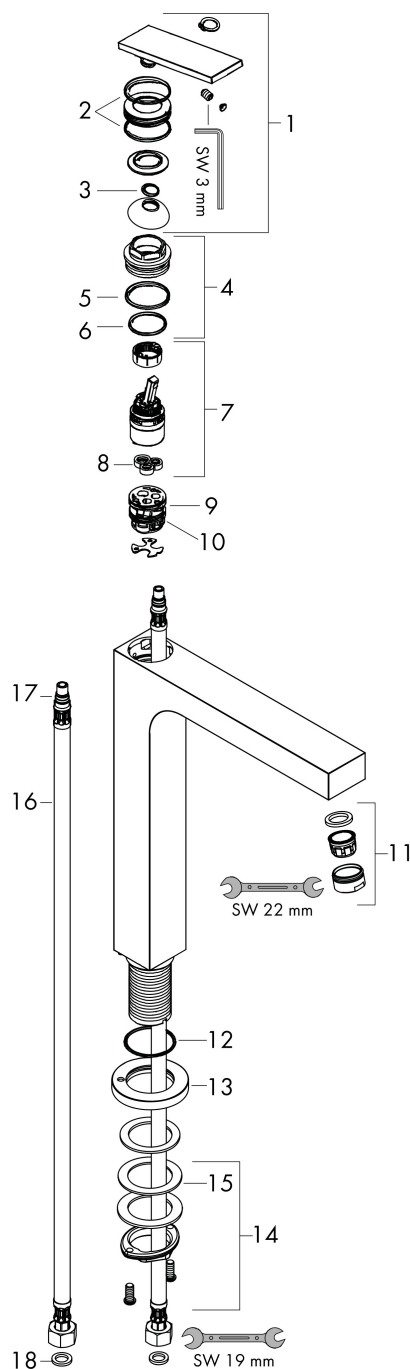

- ComfortZone: 280
- voorsprong uitloop 200 mm
- uitloophoogte: 280 mm
- greepvariant: rechte greep
- vaste uitloop
- straalsoort: normale straal
- maximale doorstroomhoeveelheid bij 3 bar: 5 l/min
- keramisch kardoes
- zonder wastegarnituur, met afvoerplug (art.nr. 50001)
- EU taxonomie: max 6l/min - draagt substantieel bij aan duurzaamheid

Maat tekeningen

Technologie

Certificaat

Merk AXOR
Artikelnaam **AXOR Citterio** ééngreeps wastafelmengkraan 280 met rechte greep voor
waskommen en PushOpen afvoerplug
Art.nr. 39021000
Oppervlakte chroom
Netto prijs 922,33 EUR

Stroomschema

Merk	AXOR
Artikelnaam	AXOR Citterio ééngreeps wastafelmengkraan 280 met rechte greep voor waskommen en PushOpen afvoerplug
Art.nr.	39021000
Oppervlakte	chrom
Netto prijs	922,33 EUR

Explosietekening voor bouwjaar: >04/21

Merk	AXOR
Artikelnaam	AXOR Citterio ééngreeps wastafelmengkraan 280 met rechte greep voor waskommen en PushOpen afvoerplug
Art.nr.	39021000
Oppervlakte	chrom
Netto prijs	922,33 EUR

Onderdelen voor bouwjaar: >04/21