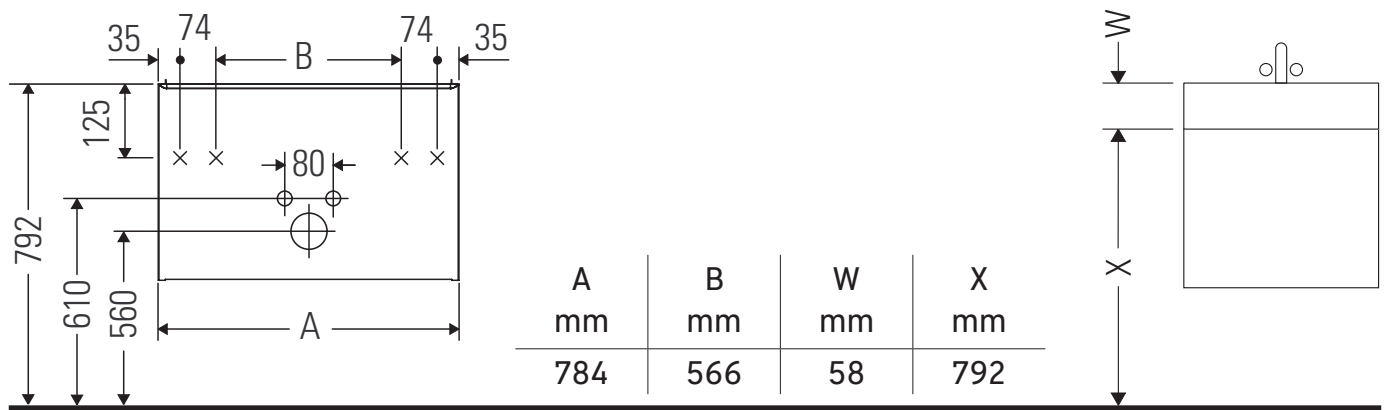

D-Code

DC 4667

Notice de montage

D-Code # 239980

Consignes d'utilisation

La série de meubles de salle de bain est conforme aux normes et directives en vigueur au moment de la livraison et a été conçue pour une utilisation dans les salles de bain. Éviter tout mouillage avec de l'eau, par ex. lors de la douche.