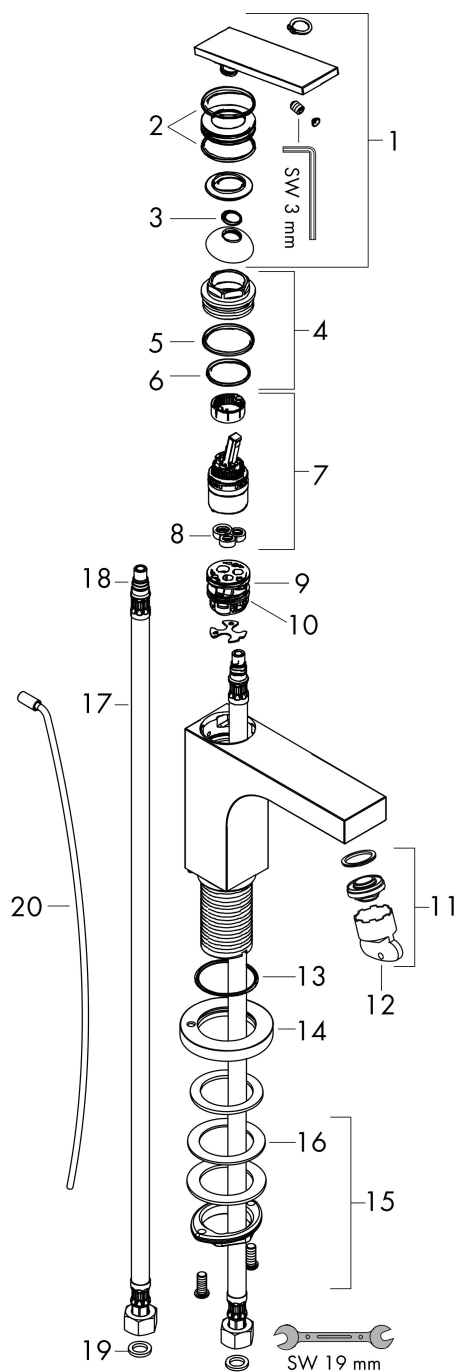

Merk	AXOR
Artikelnaam	AXOR Citterio ééngreeps fonteinmengkraan 90 met rechte greep met pop-up afvoer
Art.nr.	39022000
Oppervlakte	chrom
Netto prijs	509,09 EUR

Product foto

Kenmerken

- ComfortZone: 90
- voorsprong uitloop 112 mm
- uitloophoogte: 92 mm
- greepvariant: rechte greep
- vaste uitloop
- straalsoort: laminaire straal
- verstelbare perlator
- maximale doorstroomhoeveelheid bij 3 bar: 5 l/min
- keramisch kardoes
- pop-up afvoergarnituur G 1 ¼
- EU taxonomie: max 6l/min - draagt substantieel bij aan duurzaamheid

Maat tekeningen

Technologie

Certificaat

Merk AXOR
 Artikelnaam **AXOR Citterio** ééngreeps fonteinmengkraan 90 met rechte greep met pop-up afvoer
 Art.nr. 39022000
 Oppervlakte chroom
 Netto prijs 509,09 EUR

Stroomschema

Merk	AXOR
Artikelnaam	AXOR Citterio ééngreeps fonteinmengkraan 90 met rechte greep met pop-up afvoer
Art.nr.	39022000
Oppervlakte	chrom
Netto prijs	509,09 EUR

Explosietekening voor bouwjaar: >04/21

Merk	AXOR
Artikelnaam	AXOR Citterio ééngreeps fonteinmengkraan 90 met rechte greep met pop-up afvoer
Art.nr.	39022000
Oppervlakte	chrom
Netto prijs	509,09 EUR

Onderdelen voor bouwjaar: >04/21

Pos	Beschrijving	Art.nr.	Prijs
1	greep	94091000	113,70
2	O-ring 30x1,5	98433000	3,00
3	O-ring 11x1	92924000	
4	moer	94092000	78,40
5	O-ring 29x2	98391000	3,00
6	O-ring 25x1,5	98146000	4,80
7	kardoes compl.	92900000	40,60
8	dichting	93383000	10,40
9	kardoesadapter	98866000	25,70
10	O-ring 23x2	98398000	3,00
11	perlator M24x1 (5 l/min)	95282000	16,60
12	montagesleutel	95290000	7,70
13	O-ring 33x1,5	98164000	3,00
14	rozet	95668000	52,00
15	schachtbevestigingsset compl. (Ø 32)	13961000	20,40
16	stelring	97548000	3,00
17	aansluitslang 450 mm M8x0,75 G3/8	97206000	25,70
18	O-ring 7x1,5	98422000	3,00
19	dichtingsset	95581000	4,80
20	trekstang	96923000	25,70
a	afvoergarnituur	51302000	92,71
b	schachtverlenging	13898000	64,30