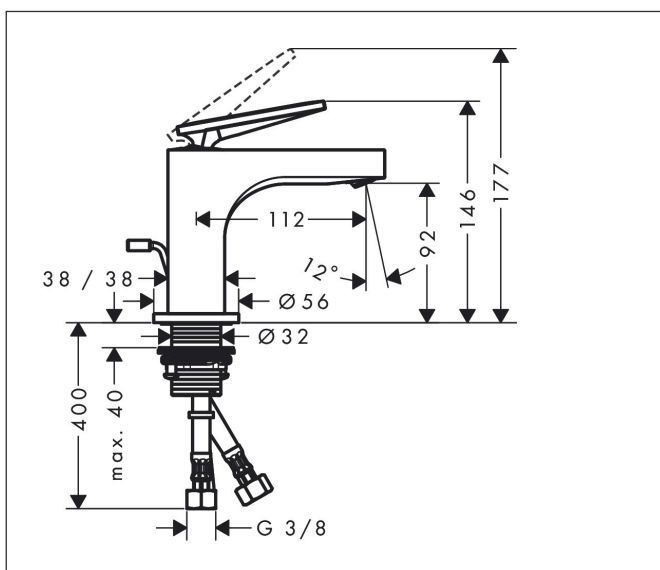

Merk	AXOR
Artikelnaam	AXOR Citterio ééngreeps fonteinmengkraan 90 met rechte greep met pop-up afvoer
Art.nr.	39022000
Oppervlakte	chrom
Netto prijs	509,09 EUR

Product foto

Kenmerken

- ComfortZone: 90
- voorsprong uitloop 112 mm
- uitloophoogte: 92 mm
- greepvariant: rechte greep
- vaste uitloop
- straalsoort: laminaire straal
- verstelbare perlator
- maximale doorstroomhoeveelheid bij 3 bar: 5 l/min
- keramisch kardoes
- pop-up afvoergarnituur G 1 ¼
- EU taxonomie: max 6l/min - draagt substantieel bij aan duurzaamheid

Maat tekeningen

Technologie

Certificaat

Merk AXOR
 Artikelnaam **AXOR Citterio** ééngreeps fonteinmengkraan 90 met rechte greep met pop-up afvoer
 Art.nr. 39022000
 Oppervlakte chroom
 Netto prijs 509,09 EUR

Stroomschema

Merk	AXOR
Artikelnaam	AXOR Citterio ééngreeps fonteinmengkraan 90 met rechte greep met pop-up afvoer
Art.nr.	39022000
Oppervlakte	chrom
Netto prijs	509,09 EUR

Explosietekening voor bouwjaar: >04/21

Merk	AXOR
Artikelnaam	AXOR Citterio ééngreeps fonteinmengkraan 90 met rechte greep met pop-up afvoer
Art.nr.	39022000
Oppervlakte	chrom
Netto prijs	509,09 EUR

Onderdelen voor bouwjaar: >04/21

Pos	Beschrijving	Art.nr.	Prijs
1	greep	94091000	113,70
2	O-ring 30x1,5	98433000	3,00
3	O-ring 11x1	92924000	
4	moer	94092000	78,40
5	O-ring 29x2	98391000	3,00
6	O-ring 25x1,5	98146000	4,80
7	kardoes compl.	92900000	40,60
8	dichting	93383000	10,40
9	kardoesadapter	98866000	25,70
10	O-ring 23x2	98398000	3,00
11	perlator M24x1 (5 l/min)	95282000	16,60
12	montagesleutel	95290000	7,70
13	O-ring 33x1,5	98164000	3,00
14	rozet	95668000	52,00
15	schachtbevestigingsset compl. (Ø 32)	13961000	20,40
16	stelring	97548000	3,00
17	aansluitslang 450 mm M8x0,75 G3/8	97206000	25,70
18	O-ring 7x1,5	98422000	3,00
19	dichtingsset	95581000	4,80
20	trekstang	96923000	25,70
a	afvoergarnituur	51302000	92,71
b	schachtverlenging	13898000	64,30