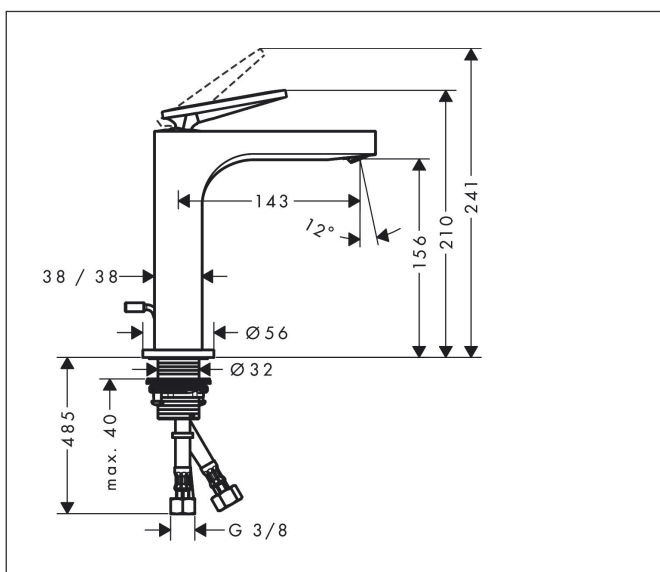

Merk	AXOR
Artikelnaam	AXOR Citterio ééngreeps wastafelmengkraan 160 met rechte greep en trekwaste
Art.nr.	39023000
Oppervlakte	chrom
Netto prijs	610,85 EUR

Product foto

Maat tekeningen

Kenmerken

- ComfortZone: 160
- voorsprong uitloop 143 mm
- uitloophoogte: 156 mm
- greepvariant: rechte greep
- vaste uitloop
- straalsoort: laminaire straal
- verstelbare perlator
- maximale doorstroomhoeveelheid bij 3 bar: 5 l/min
- keramisch kardoes
- pop-up afvoergarnituur G 1 1/4
- EU taxonomie: max 6l/min - draagt substantieel bij aan duurzaamheid

Technologie

Certificaat

Merk	AXOR
Artikelnaam	AXOR Citterio ééngreeps wastafelmengkraan 160 met rechte greep en trekwaste
Art.nr.	39023000
Oppervlakte	chrom
Netto prijs	610,85 EUR

Stroomschema

Merk	AXOR
Artikelnaam	AXOR Citterio ééngreeps wastafelmengkraan 160 met rechte greep en trekwaste
Art.nr.	39023000
Oppervlakte	chrom
Netto prijs	610,85 EUR

Explosietekening voor bouwjaar: >04/21

Merk	AXOR
Artikelnaam	AXOR Citterio ééngreeps wastafelmengkraan 160 met rechte greep en trekwaste
Art.nr.	39023000
Oppervlakte	chrom
Netto prijs	610,85 EUR

Onderdelen voor bouwjaar: >04/21

Pos	Beschrijving	Art.nr.	Prijs
1	greep	94091000	113,70
2	O-ring 30x1,5	98433000	3,00
3	O-ring 11x1	92924000	
4	moer	94092000	78,40
5	O-ring 29x2	98391000	3,00
6	O-ring 25x1,5	98146000	4,80
7	kardoes compl.	92900000	40,60
8	dichting	93383000	10,40
9	kardoesadapter	98866000	25,70
10	O-ring 23x2	98398000	3,00
11	perlator M24x1 (5 l/min)	95282000	16,60
12	montagesleutel	95290000	7,70
13	O-ring 33x1,5	98164000	3,00
14	rozet	95668000	52,00
15	schachtbevestigingsset compl. (Ø 32)	13961000	20,40
16	stelring	97548000	3,00
17	aansluitslang 600 mm M8x0,75 G3/8	96556000	20,40
18	O-ring 7x1,5	98422000	3,00
19	dichtingsset	95581000	4,80
20	trekstang	96923000	25,70
a	afvoergarnituur	51302000	92,71
b	schachtverlenging	13898000	64,30