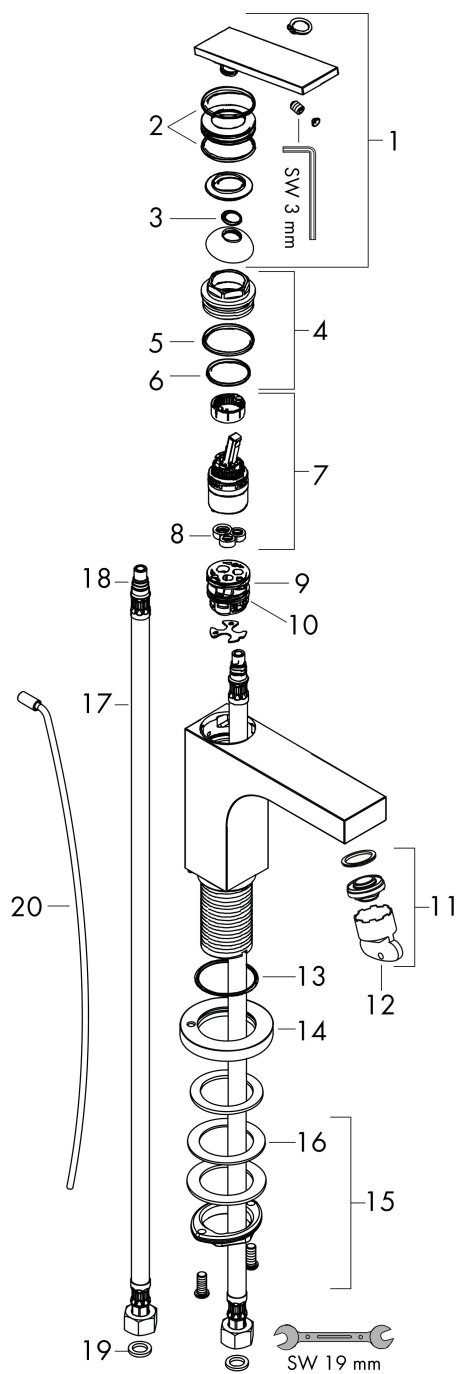

Merk	AXOR
Artikelnaam	AXOR Citterio ééngreeps wastafelmengkraan 160 met rechte greep en trekwaste
Art.nr.	39023000
Oppervlakte	chrom
Netto prijs	610,85 EUR

Product foto

Maat tekeningen

Kenmerken

- ComfortZone: 160
- voorsprong uitloop 143 mm
- uitloophoogte: 156 mm
- greepvariant: rechte greep
- vaste uitloop
- straalsoort: laminaire straal
- verstelbare perlator
- maximale doorstroomhoeveelheid bij 3 bar: 5 l/min
- keramisch kardoes
- pop-up afvoergarnituur G 1 1/4
- EU taxonomie: max 6l/min - draagt substantieel bij aan duurzaamheid

Technologie

Certificaat

Merk	AXOR
Artikelnaam	AXOR Citterio ééngreeps wastafelmengkraan 160 met rechte greep en trekwaste
Art.nr.	39023000
Oppervlakte	chrom
Netto prijs	610,85 EUR

Stroomschema

Merk	AXOR
Artikelnaam	AXOR Citterio ééngreeps wastafelmengkraan 160 met rechte greep en trekwaste
Art.nr.	39023000
Oppervlakte	chrom
Netto prijs	610,85 EUR

Explosietekening voor bouwjaar: >04/21

Merk	AXOR
Artikelnaam	AXOR Citterio ééngreeps wastafelmengkraan 160 met rechte greep en trekwaste
Art.nr.	39023000
Oppervlakte	chrom
Netto prijs	610,85 EUR

Onderdelen voor bouwjaar: >04/21

Pos	Beschrijving	Art.nr.	Prijs
1	greep	94091000	113,70
2	O-ring 30x1,5	98433000	3,00
3	O-ring 11x1	92924000	
4	moer	94092000	78,40
5	O-ring 29x2	98391000	3,00
6	O-ring 25x1,5	98146000	4,80
7	kardoes compl.	92900000	40,60
8	dichting	93383000	10,40
9	kardoesadapter	98866000	25,70
10	O-ring 23x2	98398000	3,00
11	perlator M24x1 (5 l/min)	95282000	16,60
12	montagesleutel	95290000	7,70
13	O-ring 33x1,5	98164000	3,00
14	rozet	95668000	52,00
15	schachtbevestigingsset compl. (Ø 32)	13961000	20,40
16	stelring	97548000	3,00
17	aansluitslang 600 mm M8x0,75 G3/8	96556000	20,40
18	O-ring 7x1,5	98422000	3,00
19	dichtingsset	95581000	4,80
20	trekstang	96923000	25,70
a	afvoergarnituur	51302000	92,71
b	schachtverlenging	13898000	64,30