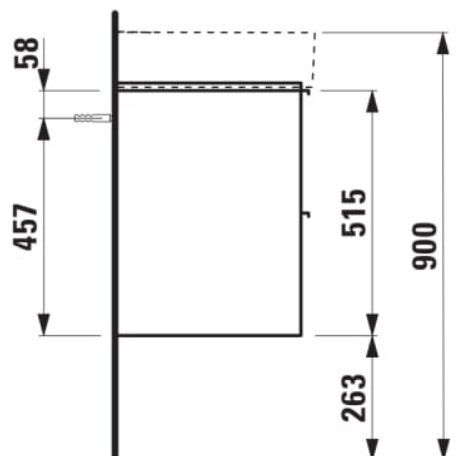

BASE

Wastafelonderbouwkast, 2 laden, met ladesysteem, voor wastafel 810287

AFMETINGEN

Lengte	930 mm
Breedte	390 mm
Hoogte	530 mm

KLEUR EN AFWERKING

260 Wit mat

Binnenlades : 0

Deuren en laden combinatie : 2 lades

Inclusief poten : 0

Interne planken : 0

Interne verdelers

Netto gewicht / kg : 29,5

Positie wastafel : Centraal

Structuur meubelen : Lades

Systeem voor sluiten en openen : Softclose lades

Type Wastafel : Meubel

Verstelbare poten

TECHNISCHE TEKENINGEN

TE COMBINEREN MET

Wastafel

H810287...1041

Optioneel poten (2 st)
hoogte 264 mm voor Val

H4029901100001

Handdoekhouder voor
meubels, 320 mm