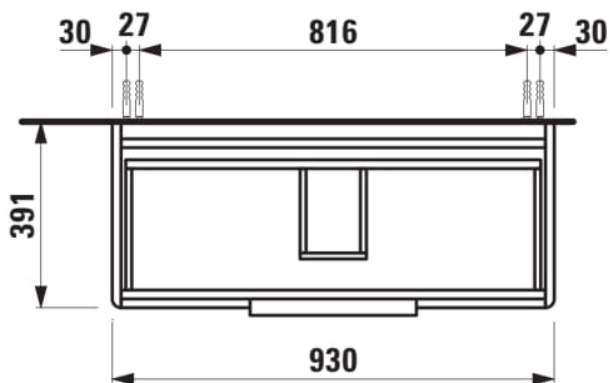

BASE

Wastafelonderbouwkast, 2 laden, met ladesysteem, voor wastafel 810287

AFMETINGEN

Lengte	930 mm
Breedte	390 mm
Hoogte	530 mm

KLEUR EN AFWERKING

260 Wit mat

Binnenlades : 0

Deuren en laden combinatie : 2 lades

Inclusief poten : 0

Interne planken : 0

Interne verdelers

Netto gewicht / kg : 29,5

Positie wastafel : Centraal

Structuur meubelen : Lades

Systeem voor sluiten en openen : Softclose lades

Type Wastafel : Meubel

Verstelbare poten

TECHNISCHE TEKENINGEN

TE COMBINEREN MET

Wastafel

H810287...1041

Optioneel poten (2 st)
hoogte 264 mm voor Val

H4029901100001

Handdoekhouder voor
meubels, 320 mm