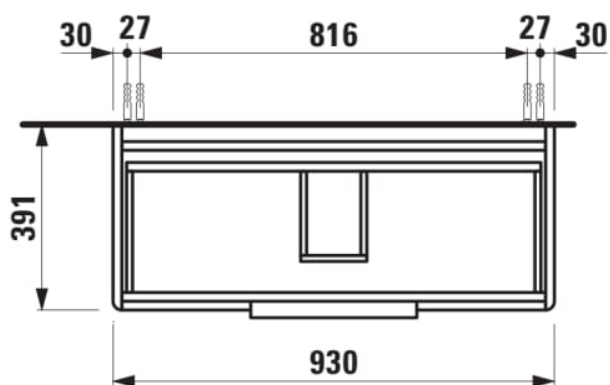

#### DIMENSIONS

Longueur	930 mm
Largeur	390 mm
Hauteur	530 mm

Poids net / kg : 29,5

Position du lavabo : Central

Structure du meuble : Tiroirs

Système d'ouverture et de fermeture : Tiroirs avec fermeture amortie

Séparateurs intérieurs

Tiroirs intérieurs : 0

Type de lavabo : Sur le meuble

## DESSINS TECHNIQUES

COMPATIBLE AVEC

Lavabo

**H810287...1041**

Jeu de pieds réglables (2 pièces), hauteur 264 mm, surface en aluminium anodisé

**H4029901100001**

Porte-serviettes pour meuble, 320 mm

**H490951...0001**