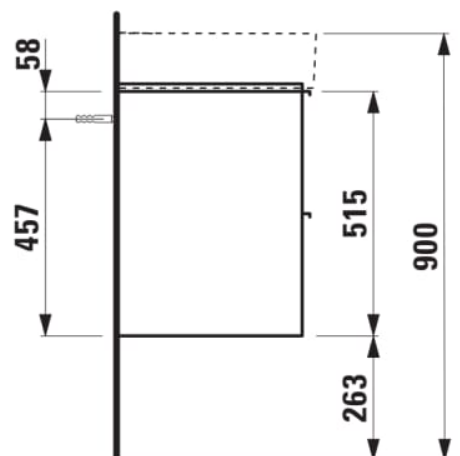

#### DIMENSIONS

Longueur	930 mm
Largeur	390 mm
Hauteur	530 mm

Poids net / kg : 29,5

Position du lavabo : Central

Structure du meuble : Tiroirs

Système d'ouverture et de fermeture : Tiroirs avec fermeture amortie

Séparateurs intérieurs

Tiroirs intérieurs : 0

Type de lavabo : Sur le meuble

## DESSINS TECHNIQUES

COMPATIBLE AVEC

Lavabo

**H810287...1041**

Jeu de pieds réglables (2 pièces), hauteur 264 mm, surface en aluminium anodisé

**H4029901100001**

Porte-serviettes pour meuble, 320 mm

**H490951...0001**