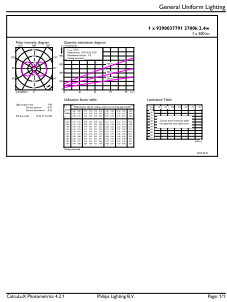

Bereik omgevingstemperatuur	-20 tot +45 °C
Toepassingsomstandigheden	
kan dit worden gebruikt in gesloten armaturen	No
Draadloze technologie	Niet van toepassing
Productgegevens	
Productnaam voor bestelling	CorePro LEDcapsuleLV 2.4-28W G4micro 827
Volledige productnaam	CorePro LEDcapsuleLV 2.4-28W G4micro 827
Full EOC	872016930051400
Bestelcode	8720169300514
Materiaalnr. (12NC)	929003779102
Lokale code	8720169300514
Numerator - Aantal per pak	1
EAN/UPC - product/behuizing	8720169300514
Numerator - Dozen per buitendoos	12
EAN/UPC - Case	8720169300521

Maatschets

Product	D	C
CorePro LEDcapsuleLV 2.4-28W G4micro 827	12 mm	38 mm

CorePro LED capsule LV

Fotometrische gegevens

General uniform lighting - CorePro LEDcapsuleLV 2.4-28W G4micro 827

Spectral Power Distribution Colour - CorePro LEDcapsuleLV 2.4-28W G4micro 827