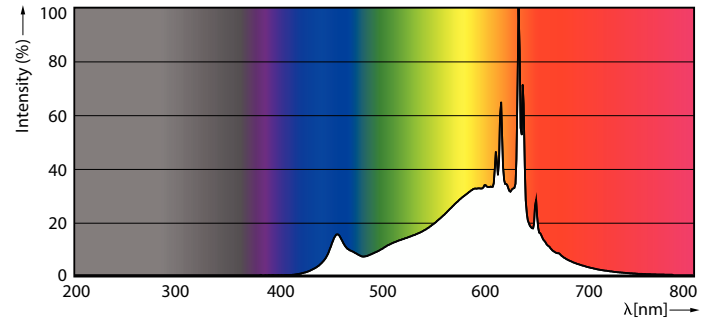

Product gegevens

Algemene informatie	
Lampvoet	G4
Nominale levensduur	15.000 hr
Schakelcyclus	50.000
Lamptype	LEDspot
Meetreferentie van lichtstroom	Sphere
Garantieperiode	2 jaar
Gegevens lichttechniek	
Kleurcode	827 [CCT of 2700K]
Bundelhoek (nom.)	300 graden
Lichtstroom	300 lm
Kleuraanduiding	Warm wit (WW)
Geccorreleerde kleurtemperatuur (nom.)	2700 K
Lichtrendement (gespec.) (nom.)	125 lm/W

Kleurconsistentie	<6
Kleurweergave-index (CRI)	80
LLMF bij einde nominale levensduur (nom.)	70 %
Photobiological safety according to EN 62471	RG0
Bedrijfs- en elektrische gegevens	
Ingangsfrequentie	- Hz
Energieverbruik	2,4 W
Lampstroom (nom.)	315 mA
Overeenkomstig vermogen	28 W
Opstarttijd (nom.)	0,5 s
Opwarmtijd tot 60% licht	0.5 s
Arbeidsfactor	0.5
Spanning (nom.)	ac electronic 12 V

Maatschets

Product	D	C
CorePro LEDcapsuleLV 2.4-28W G4micro 827	12 mm	38 mm

CorePro LED capsule LV

Fotometrische gegevens

General uniform lighting - CorePro LEDcapsuleLV 2.4-28W G4micro 827

Spectral Power Distribution Colour - CorePro LEDcapsuleLV 2.4-28W G4micro 827