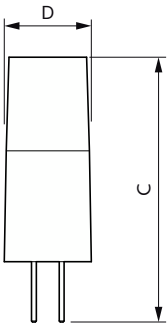

Product gegevens

Algemene informatie	
Lampvoet	G4
Nominale levensduur	15.000 hr
Schakelcyclus	50.000
Lamptype	LEDspot
Meetreferentie van lichtstroom	Sphere
Garantieperiode	2 jaar
Gegevens lichttechniek	
Kleurcode	827 [CCT of 2700K]
Bundelhoek (nom.)	300 graden
Lichtstroom	300 lm
Kleuraanduiding	Warm wit (WW)
Geccorreleerde kleurtemperatuur (nom.)	2700 K
Lichtrendement (gespec.) (nom.)	125 lm/W

Maatschets

Product	D	C
CorePro LEDcapsuleLV 2.4-28W G4micro 827	12 mm	38 mm

CorePro LED capsule LV

Fotometrische gegevens

General uniform lighting - CorePro LEDcapsuleLV 2.4-28W G4micro 827

Spectral Power Distribution Colour - CorePro LEDcapsuleLV 2.4-28W G4micro 827