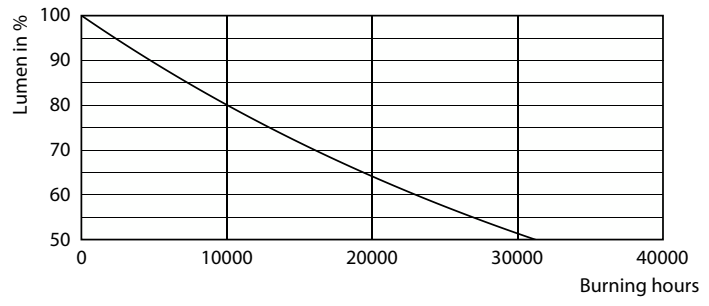

Lumen Maintenance Diagram - CorePro LEDcapsuleLV 2.4-28W G4micro 827