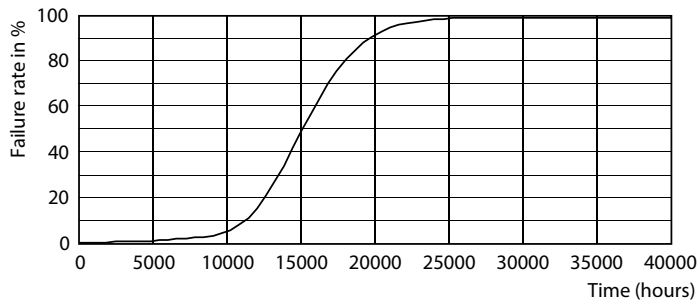

Levensduur

Life Expectancy Diagram