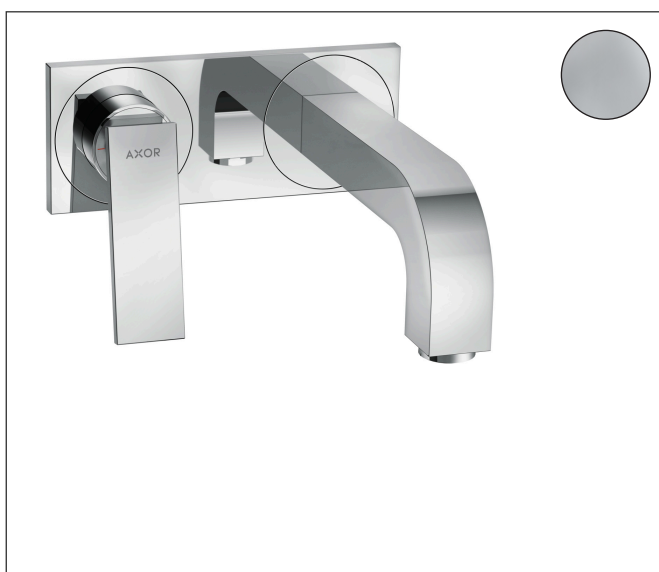

Merk	AXOR
Artikelnaam	<b>AXOR Citterio</b> ééngreeps inbouw wastafelmengkraan wand met rechte greep, uitloop 220 mm en plaat
Art.nr.	39119000
Oppervlakte	chrom
Netto prijs	766,62 EUR

## Product foto

## Kenmerken

- voorsprong uitloop 220 mm
- greepvariant: rechte greep
- vaste uitloop
- straalsoort: normale straal
- maximale doorstroomhoeveelheid bij 3 bar: 5 l/min
- keramisch kardoos
- zonder wastegarnituur, met afvoerplug (art.nr. 50001)
- de greep kan rechts of links worden geplaatst, afhankelijk van de montage van het inbouwdeel
- EU taxonomie: max 6l/min - draagt substantieel bij aan duurzaamheid

## Certificaat

Merk	AXOR
Artikelnaam	<b>AXOR Citterio</b> ééngreeps inbouw wastafelmengkraan wand met rechte greep, uitloop 220 mm en plaat
Art.nr.	39119000
Oppervlakte	chrom
Netto prijs	766,62 EUR