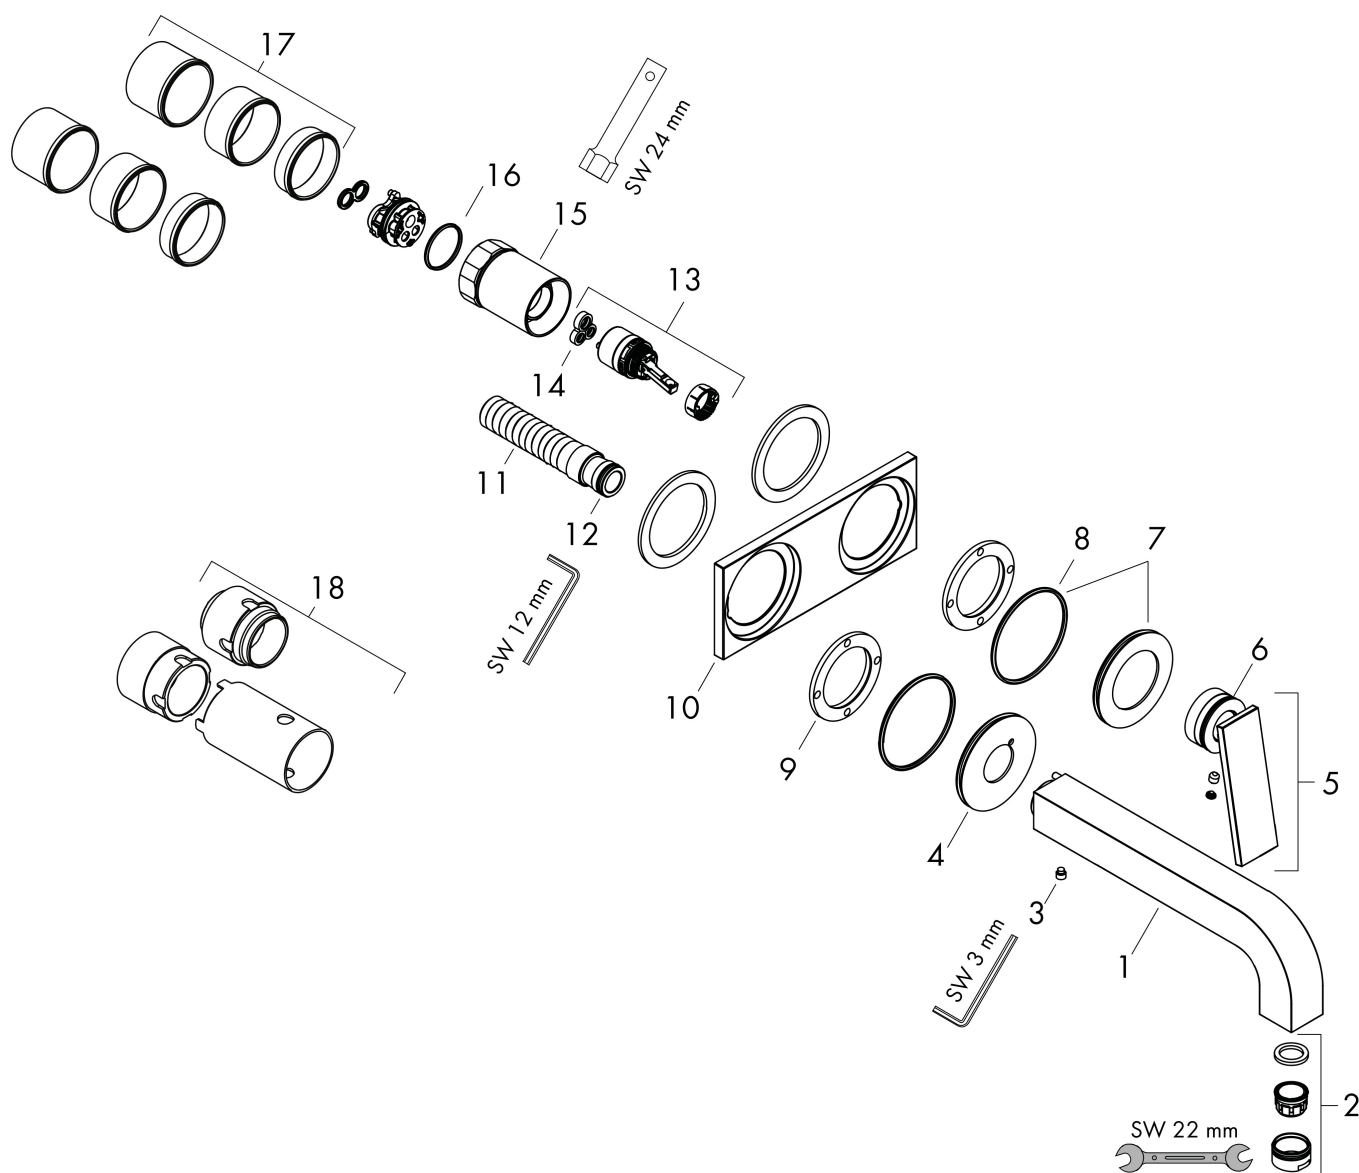

Merk	AXOR
Artikelnaam	AXOR Citterio ééngreeps inbouw wastafelmengkraan wand met rechte greep, uitloop 220 mm en plaat
Art.nr.	39119000
Oppervlakte	chrom
Netto prijs	766,62 EUR

Explosietekening voor bouwjaar: >04/21