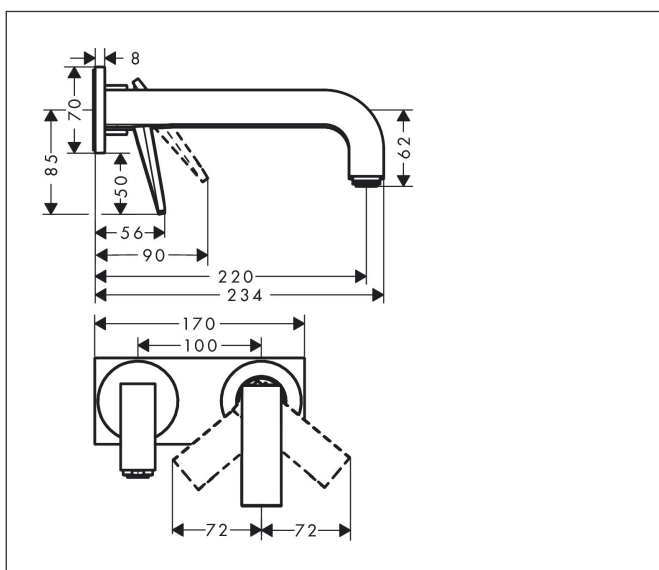

Merk	AXOR
Artikelnaam	<b>AXOR Citterio</b> ééngreeps inbouw wastafelmengkraan wand met rechte greep, uitloop 220 mm en plaat
Art.nr.	39119000
Oppervlakte	chrom
Netto prijs	766,62 EUR

## Kenmerken

- voorsprong uitloop 220 mm
- greepvariant: rechte greep
- vaste uitloop
- straalsoort: normale straal
- maximale doorstroomhoeveelheid bij 3 bar: 5 l/min
- keramisch kardoos
- zonder wastegarnituur, met afvoerplug (art.nr. 50001)
- de greep kan rechts of links worden geplaatst, afhankelijk van de montage van het inbouwdeel
- EU taxonomie: max 6l/min - draagt substantieel bij aan duurzaamheid

## Maat tekeningen