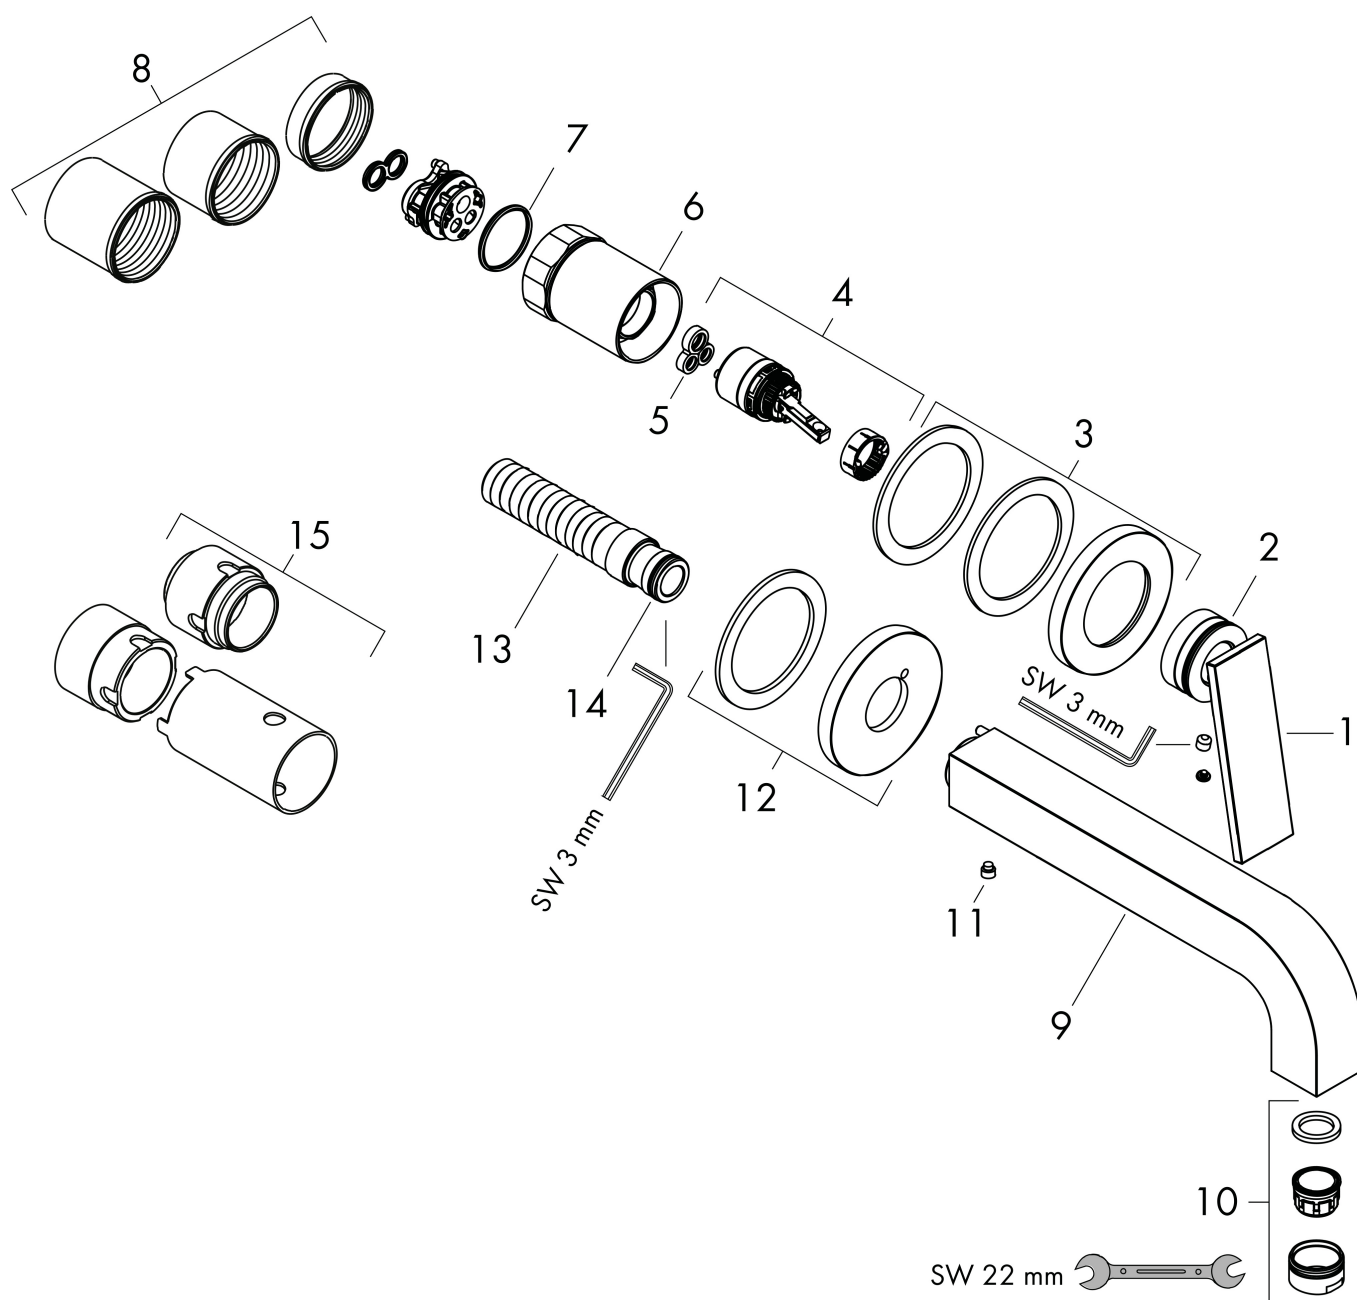

Merk	AXOR
Artikelnaam	AXOR Citterio ééngreeps inbouw wastafelmengkraan wand met rechte greep, uitloop 220 mm en rozetten
Art.nr.	39121000
Oppervlakte	chrom
Netto prijs	622,85 EUR

Product foto

Kenmerken

- voorsprong uitloop 220 mm
- greepvariant: rechte greep
- vaste uitloop
- straalsoort: normale straal
- maximale doorstroomhoeveelheid bij 3 bar: 5 l/min
- keramisch kardoos
- zonder wastegarnituur, met afvoerplug (art.nr. 50001)
- de greep kan rechts of links worden geplaatst, afhankelijk van de montage van het inbouwdeel
- EU taxonomie: max 6l/min - draagt substantieel bij aan duurzaamheid

Benodigde onderdelen

Product foto	Artikelnaam	Art.nr.	Prijs
	AXOR Inbouwdeel ééngreeps wastafelmengkraan wandmontage	13623180	244,65

Merk AXOR
Artikelnaam **AXOR Citterio** ééngreeps inbouw wastafelmengkraan wand met rechte greep,
uitloop 220 mm en rozetten
Art.nr. 39121000
Oppervlakte chroom
Netto prijs 622,85 EUR

Stroomschema

Merk	AXOR
Artikelnaam	AXOR Citterio ééngreeps inbouw wastafelmengkraan wand met rechte greep, uitloop 220 mm en rozetten
Art.nr.	39121000
Oppervlakte	chrom
Netto prijs	622,85 EUR

Explosietekening voor bouwjaar: >06/21

Pos	Beschrijving	Art.nr.	Prijs
1	greep	94320000	113,70
2	O-ring 33x1,5	98164000	3,00
3	rozet voor greep	96909000	64,30
4	kardoes compl.	92900000	40,60
5	dichting	93383000	10,40
6	huls	93373000	91,50
7	O-ring 26x2	98147000	3,00
8	draadeind set	97971000	32,70
9	uitloop 220 mm	97239000	491,20
10	perlator M24x1 (5 l/min)	13185000	15,44
11	inbusschroef M6x6	97660000	3,00
12	rozet	98720000	64,30
13	aansluiting G½	97228000	40,60
14	O-ring 16x2,5	98134000	3,00
15	verlengset 25 mm	13586000	125,75
a	afvoergarnituur	51301000	54,92