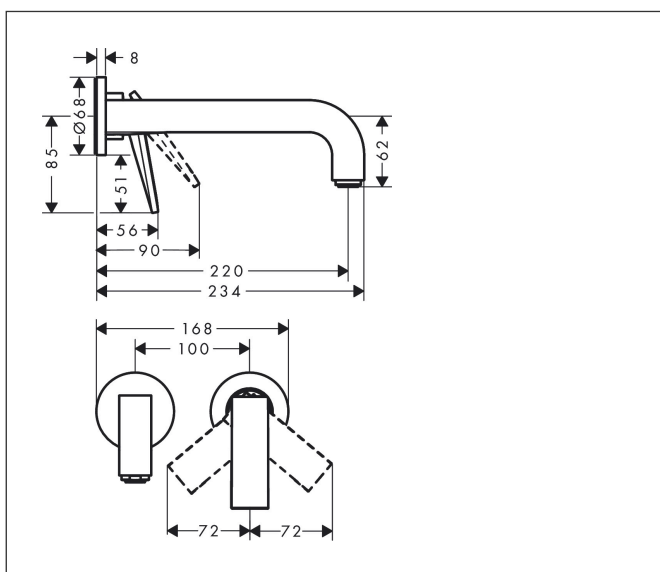

Merk	AXOR
Artikelnaam	AXOR Citterio ééngreeps inbouw wastafelmengkraan wand met rechte greep, uitloop 220 mm en rozetten
Art.nr.	39121000
Oppervlakte	chrom
Netto prijs	622,85 EUR

Product foto

Kenmerken

- voorsprong uitloop 220 mm
- greepvariant: rechte greep
- vaste uitloop
- straalsoort: normale straal
- maximale doorstroomhoeveelheid bij 3 bar: 5 l/min
- keramisch kardoos
- zonder wastegarnituur, met afvoerplug (art.nr. 50001)
- de greep kan rechts of links worden geplaatst, afhankelijk van de montage van het inbouwdeel
- EU taxonomie: max 6l/min - draagt substantieel bij aan duurzaamheid

Maat tekeningen

Technologie

Certificaat

Merk	AXOR
Artikelnaam	AXOR Citterio ééngreeps inbouw wastafelmengkraan wand met rechte greep, uitloop 220 mm en rozetten
Art.nr.	39121000
Oppervlakte	chrom
Netto prijs	622,85 EUR

Benodigde onderdelen

Product foto	Artikelnaam	Art.nr.	Prijs
	AXOR Inbouwdeel ééngreeps wastafelmengkraan wandmontage	13623180	244,65

Merk AXOR
Artikelnaam **AXOR Citterio** ééngreeps inbouw wastafelmengkraan wand met rechte greep,
uitloop 220 mm en rozetten
Art.nr. 39121000
Oppervlakte chroom
Netto prijs 622,85 EUR

Pos	Beschrijving	Art.nr.	Prijs
1	greep	94320000	113,70
2	O-ring 33x1,5	98164000	3,00
3	rozet voor greep	96909000	64,30
4	kardoes compl.	92900000	40,60
5	dichting	93383000	10,40
6	huls	93373000	91,50
7	O-ring 26x2	98147000	3,00
8	draadeind set	97971000	32,70
9	uitloop 220 mm	97239000	491,20
10	perlator M24x1 (5 l/min)	13185000	15,44
11	inbusschroef M6x6	97660000	3,00
12	rozet	98720000	64,30
13	aansluiting G½	97228000	40,60
14	O-ring 16x2,5	98134000	3,00
15	verlengset 25 mm	13586000	125,75
a	afvoergarnituur	51301000	54,92