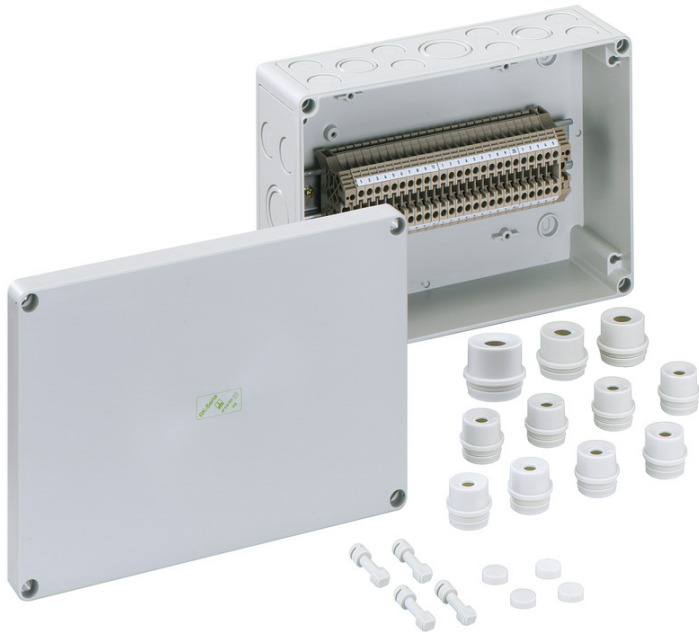

Rijenklembekhuizing

### RK 4/25-25x4<sup>2</sup>

Rijenklembekhuizing

AANPASBAAR

Artikelnummer: 61502501

Afmetingen: 254 x 180 x 90 mm

Rijenklembekhuizing, met beschermingsgraad IP54/IP66, nominale doorsnede 4 mm<sup>2</sup>, U<sub>i</sub>=400V AC, polystyreen, montage openingen aan de binnenzijde, voor standaard binneninstallaties

**Voorzien van 25 schroefklemmen 4mm<sup>2</sup> (type Weidmüller WDU 4)**

**Meegeleverd toebehoren:**

**8 invoerwartels IP54 M20 afdichtbereik 8 - 13,5 mm, 2**

**invoerwartels IP54 M25 afdichtbereik 9 - 18,5 mm, 1**

### Afmetingen

Breedte:	254 mm
Lengte:	180 mm
Hoogte:	90 mm
Gewicht:	0.915 kg