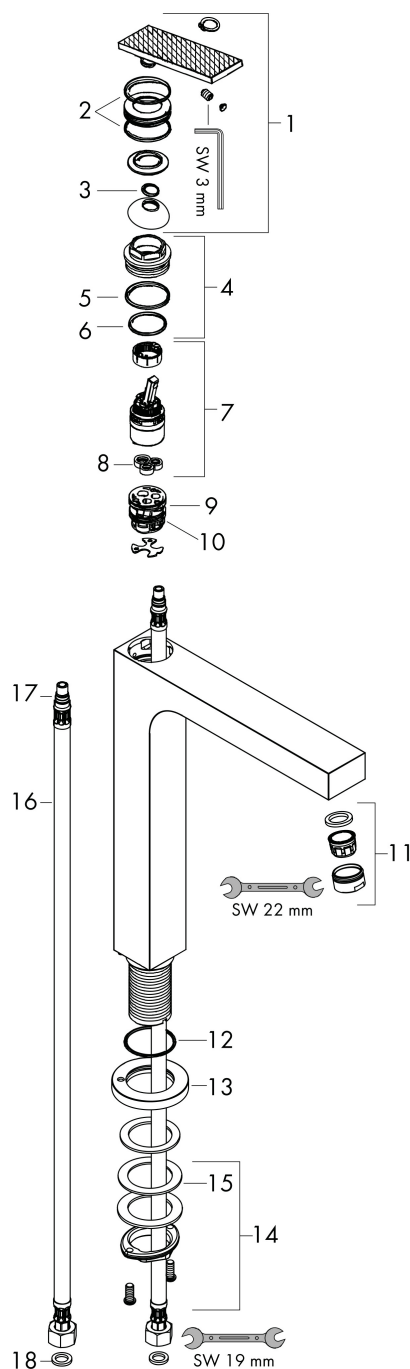

Merk	AXOR
Artikelnaam	AXOR Citterio ééngreeps wastafelmengkraan 280 met rechte greep voor waskommen met waste Rhombic Cut
Art.nr.	39151000
Oppervlakte	chrom
Netto prijs	1.006,13 EUR

Explosietekening voor bouwjaar: >06/21