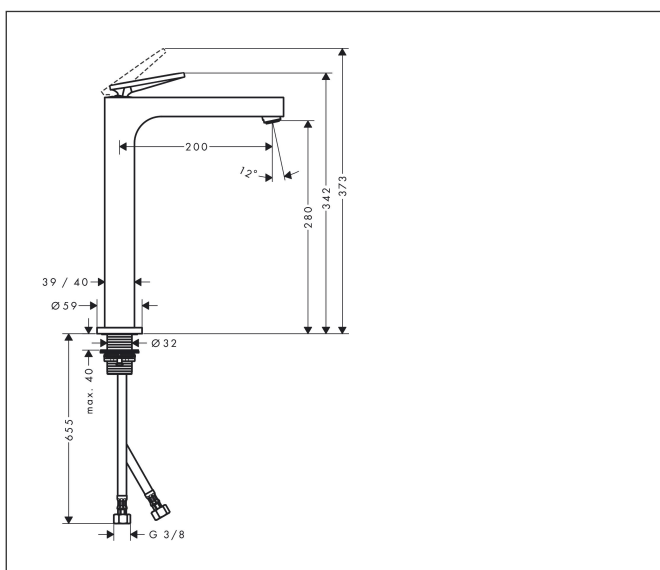

Merk	AXOR
Artikelnaam	<b>AXOR Citterio</b> ééngreeps wastafelmengkraan 280 met rechte greep voor waskommen met waste Rhombic Cut
Art.nr.	39151000
Oppervlakte	chrom
Netto prijs	1.006,13 EUR

## Kenmerken

- ComfortZone: 280
- voorsprong uitloop 200 mm
- uitloophoogte: 280 mm
- greepvariant: rechte greep
- vaste uitloop
- straalsoort: normale straal
- maximale doorstroomhoeveelheid bij 3 bar: 5 l/min
- keramisch kardoes
- zonder wastegarnituur, met afvoerplug (art.nr. 50001)
- EU taxonomie: max 6l/min - draagt substantieel bij aan duurzaamheid

## Maat tekeningen