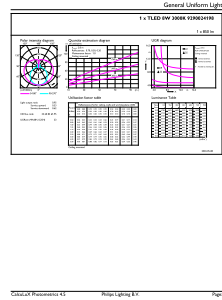

Product	D1	D2	A1	A2	A3
CorePro LEDtube UN 600mm HO 8W830 T8	25,7 mm	28 mm	588,6 mm	595,7 mm	602,8 mm

CorePro LEDtube Universal T8

Fotometrische gegevens

Light Distribution Diagram - CorePro LEDtube UN 600mm HO 8W830 T8