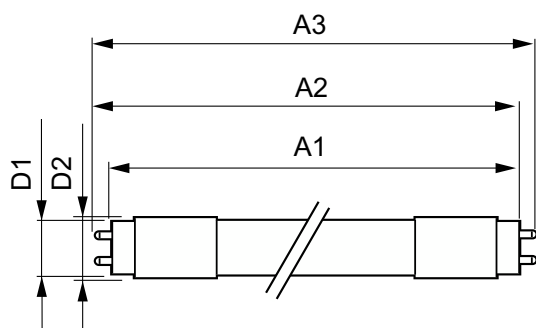

CorePro LEDtube Universal T8

Lampstroom (nom.)	40 mA
Opstarttijd (nom.)	0,5 s
Opwarmtijd tot 60% licht	0.5 s
Arbeidsfactor	0.9
Spanning (nom.)	220-240 V
LED alternative to fluorescent lamp power	18W TL-D
Aanloopstroom op netspanning	4.4
Max. lampnr. op MCB B type 10 A - netvoeding	176
Max. lampnr. op MCB B type 10A – EM-voorschakelapparaat zonder compensatiecondensator.	242
Max. lampnr. op MCB B type 10A – EM-voorschakelapparaat met compensatiecondensator.	20
Max. lampnr. op MCB B type 16 A - netvoeding	281
Max. lampnr. op MCB B type 16A – EM-voorschakelapparaat zonder compensatiecondensator.	388
Max. lampnr. op MCB B type 16 A – EM-voorschakelapparaat met compensatiecondensator.	35
Compatibiliteit met VSA	Universeel

Operationele temperatuur

T-behuizing maximaal (nom.)	45 °C

Dimbaarheid en regelsystemen

Dimbaar	Nee

Eigenschappen behuizing en afmetingen

Lampafwerking	Mat
Lampmateriaal	Glas
Productlengte	600 mm
Lampvorm	T8
Nettogewicht (per stuk)	0,110 kg

Maatschets

Keurmerken en classificaties

Energie-efficiëntieklasse	F
Energiebesparend product	Ja
Keurmerken	Conform RoHS CE-markering KEMA Keur-certificaat
Energieverbruik kWh/1.000 uur	8 kWh
EPREL-registratienummer	1936625
CE-markering	Ja
Conform EU RoHS-richtlijn	Ja
Flikkerwaarde (PstLM)	1
Stroboscoopeffectwaarde (SVM)	0,4
Bereik omgevingstemperatuur	-20 tot +45 °C

Toepassingsomstandigheden

kan dit worden gebruikt in gesloten armaturen	Yes
Draadloze technologie	Niet van toepassing

Productgegevens

Productnaam voor bestelling	CorePro LEDtube UN 600mm HO 8W830 T8
Volledige productnaam	CorePro LEDtube UN 600mm HO 8W830 T8
Full EOC	871869978277100
Bestelcode	8718699782771
Materiaalnr. (12NC)	929002419802
Lokale code	78277100
Numerator - Aantal per pak	1
EAN/UPC - product/behuizing	8718699782771
Numerator - Dozen per buitendoos	10
EAN/UPC - Case	8718699782788

Product	D1	D2	A1	A2	A3
CorePro LEDtube UN 600mm HO 8W830 T8	25,7 mm	28 mm	588,6 mm	595,7 mm	602,8 mm