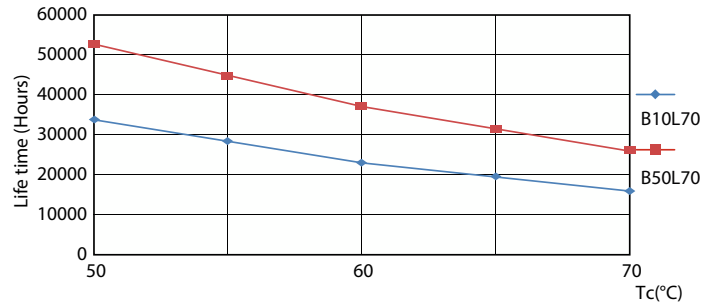

LifetimeVsTc

CorePro LEDtube Universal T8

Levensduur