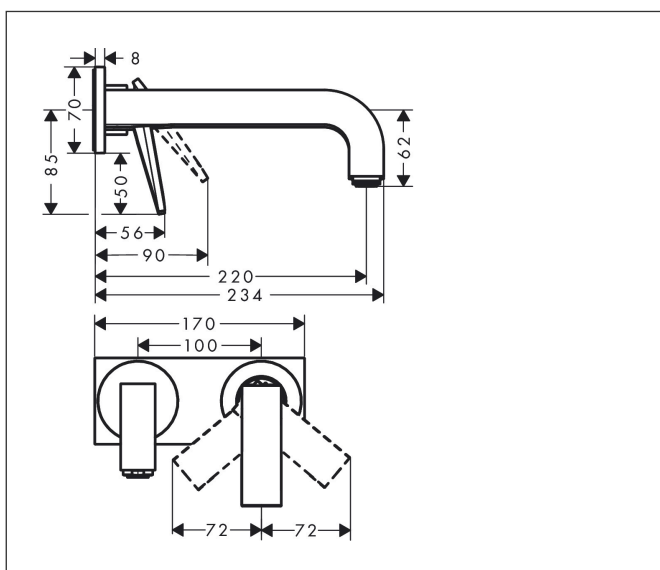

Merk	AXOR
Artikelnaam	AXOR Citterio ééngreeps inbouw wastafelmengkraan wand met rechte greep
	Rhombic Cut, uitloop 220 mm en plaat
Art.nr.	39171000
Oppervlakte	chrom
Netto prijs	838,43 EUR

Product foto

Kenmerken

- voorsprong uitloop 220 mm
- greepvariant: rechte greep
- vaste uitloop
- straalsoort: normale straal
- maximale doorstroomhoeveelheid bij 3 bar: 5 l/min
- keramisch kardoos
- zonder wastegarnituur, met afvoerplug (art.nr. 50001)
- de greep kan rechts of links worden geplaatst, afhankelijk van de montage van het inbouwdeel
- EU taxonomie: max 6l/min - draagt substantieel bij aan duurzaamheid

Maat tekeningen

Technologie

Certificaat

Merk	AXOR
Artikelnaam	AXOR Citterio ééngreeps inbouw wastafelmengkraan wand met rechte greep Rhombic Cut, uitloop 220 mm en plaat
Art.nr.	39171000
Oppervlakte	chrom
Netto prijs	838,43 EUR

Benodigde onderdelen

Product foto	Artikelnaam	Art.nr.	Prijs
	AXOR Inbouwdeel ééngreeps wastafelmengkraan wandmontage	13623180	244,65

Merk AXOR
Artikelnaam **AXOR Citterio** ééngreeps inbouw wastafelmengkraan wand met rechte greep
Rhombic Cut, uitloop 220 mm en plaat
Art.nr. 39171000
Oppervlakte chroom
Netto prijs 838,43 EUR