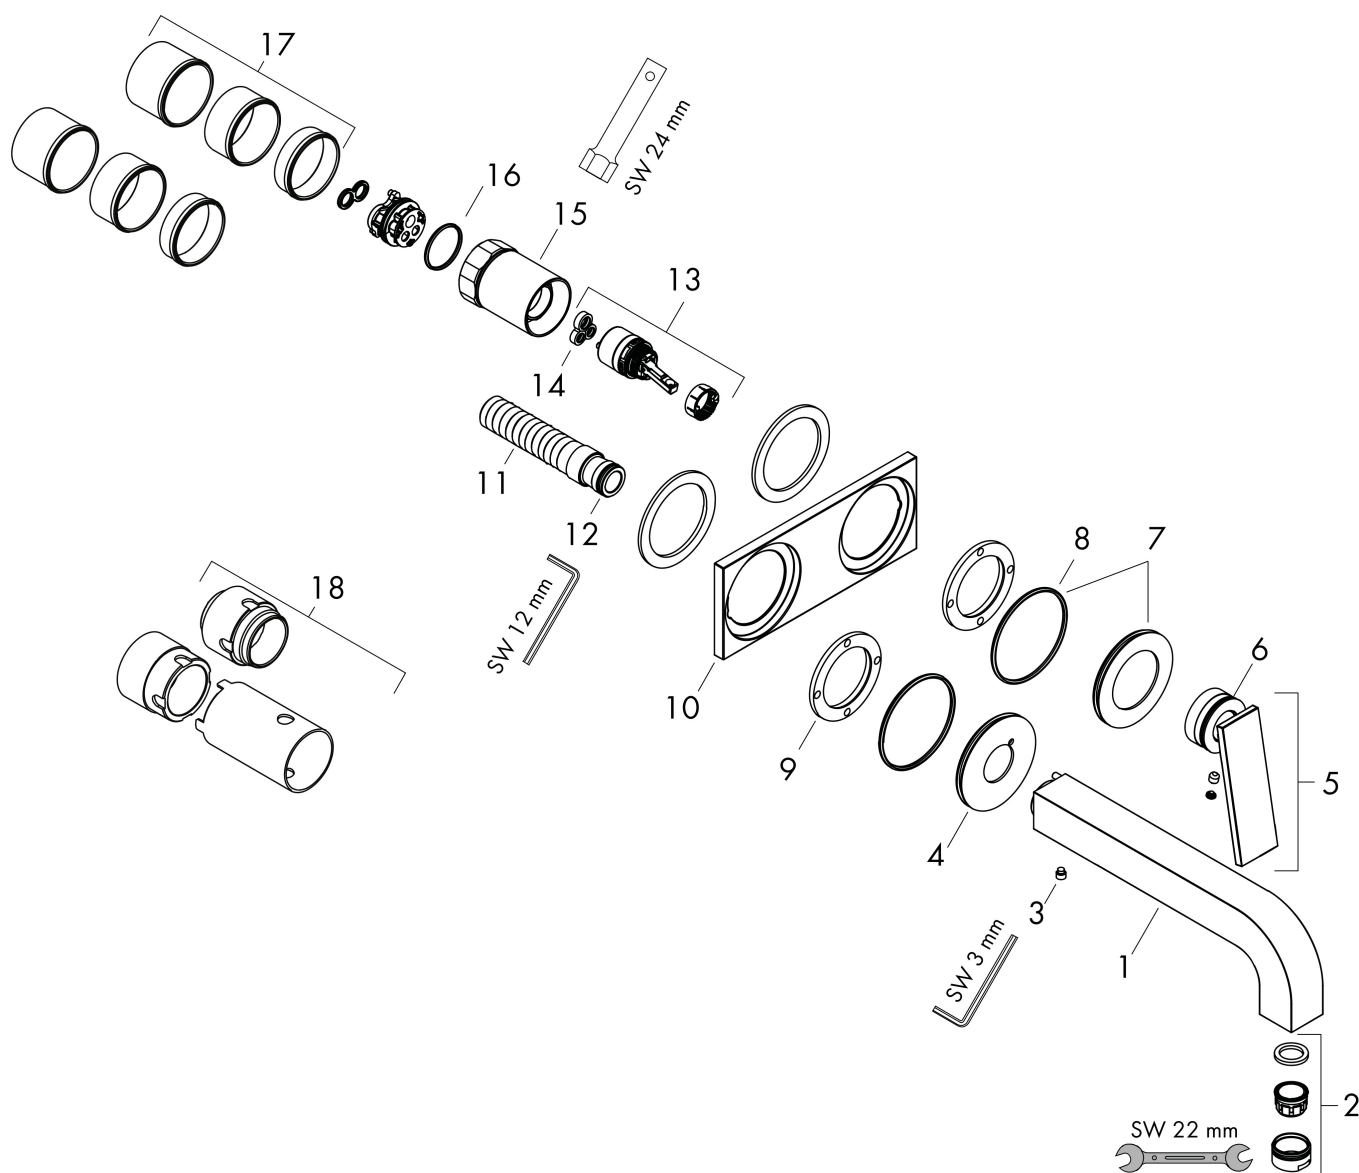

Merk	AXOR
Artikelnaam	AXOR Citterio ééngreeps inbouw wastafelmengkraan wand met rechte greep
	Rhombic Cut, uitloop 220 mm en plaat
Art.nr.	39171000
Oppervlakte	chrom
Netto prijs	838,43 EUR

Explosietekening voor bouwjaar: >04/21