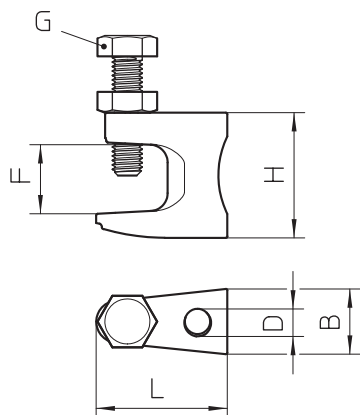

## Draagschroefklem, met schroefdraad

Artikelnr. 1488074

**OBO**  
BETTERMANN

Met schroefdraad.  
Max. aandraaimoment: 8 Nm

TG Smeedbaar gietijzer

### Stamgegevens

Bestelnr.	1488074
Type	FL1-G M8 TG
Omschrijving 1	Draagschroefklem
Omschrijving 2	met binnendraad M8
Dimensie	0-17mm
Materiaal	Smeedbaar gietijzer
Materiaal-afk.	TG
Kleinste verkoop-eenheid (VG)	50 Stuk
Gewicht	8,50 kg/100 st.

### Technische gegevens

Lengte	38,00 mm
Breedte	19,00 mm
Zijhoogte	35,00 mm
Afmeting B	19,00 mm
Afmeting F	18,00 mm
Afmeting G	M8
Afmeting H	35,00 mm
Afmeting L	38,00 mm
Aansluittype/-component	Schroefdraad
Max. aandraaimoment	8,00 Nm
Type bevestiging	Schroeven
Breukbelasting	1,20 kN
Breukbelasting	1.200,00 N
Flensdikte	0,00 - 18,00 mm
voor draadstang	M8
voor draadstang metrisch	8
Grootte schroefdraad M	8
Scharnier instelbaar	<input type="checkbox"/>
Scharnierend	<input type="checkbox"/>