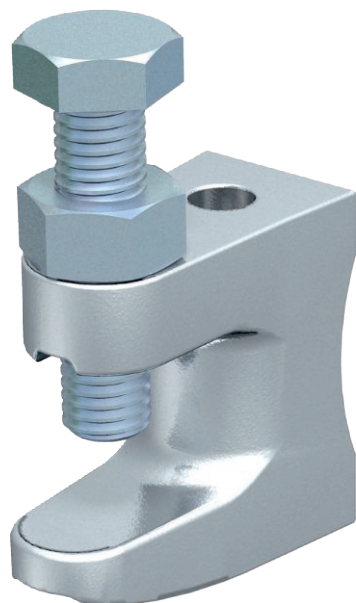

## Draagschroefklem, met schroefdraad

Artikelnr. 1488074

**OBO**  
BETTERMANN

Met schroefdraad.  
Max. aandraaimoment: 8 Nm

TG Smeedbaar gietijzer

### Stamgegevens

Bestelnr.	1488074
Type	FL1-G M8 TG
Omschrijving 1	Draagschroefklem
Omschrijving 2	met binnendraad M8
Dimensie	0-17mm
Materiaal	Smeedbaar gietijzer
Materiaal-afk.	TG
Kleinste verkoop-eenheid (VG)	50 Stuk
Gewicht	8,50 kg/100 st.

### Technische gegevens

Lengte	38,00 mm
Breedte	19,00 mm
Zijhoogte	35,00 mm
Afmeting B	19,00 mm
Afmeting F	18,00 mm
Afmeting G	M8
Afmeting H	35,00 mm
Afmeting L	38,00 mm
Aansluittype/-component	Schroefdraad
Max. aandraaimoment	8,00 Nm
Type bevestiging	Schroeven
Breukbelasting	1,20 kN
Breukbelasting	1.200,00 N
Flensdikte	0,00 - 18,00 mm
voor draadstang	M8
voor draadstang metrisch	8
Grootte schroefdraad M	8
Scharnier instelbaar	<input type="checkbox"/>
Scharnierend	<input type="checkbox"/>