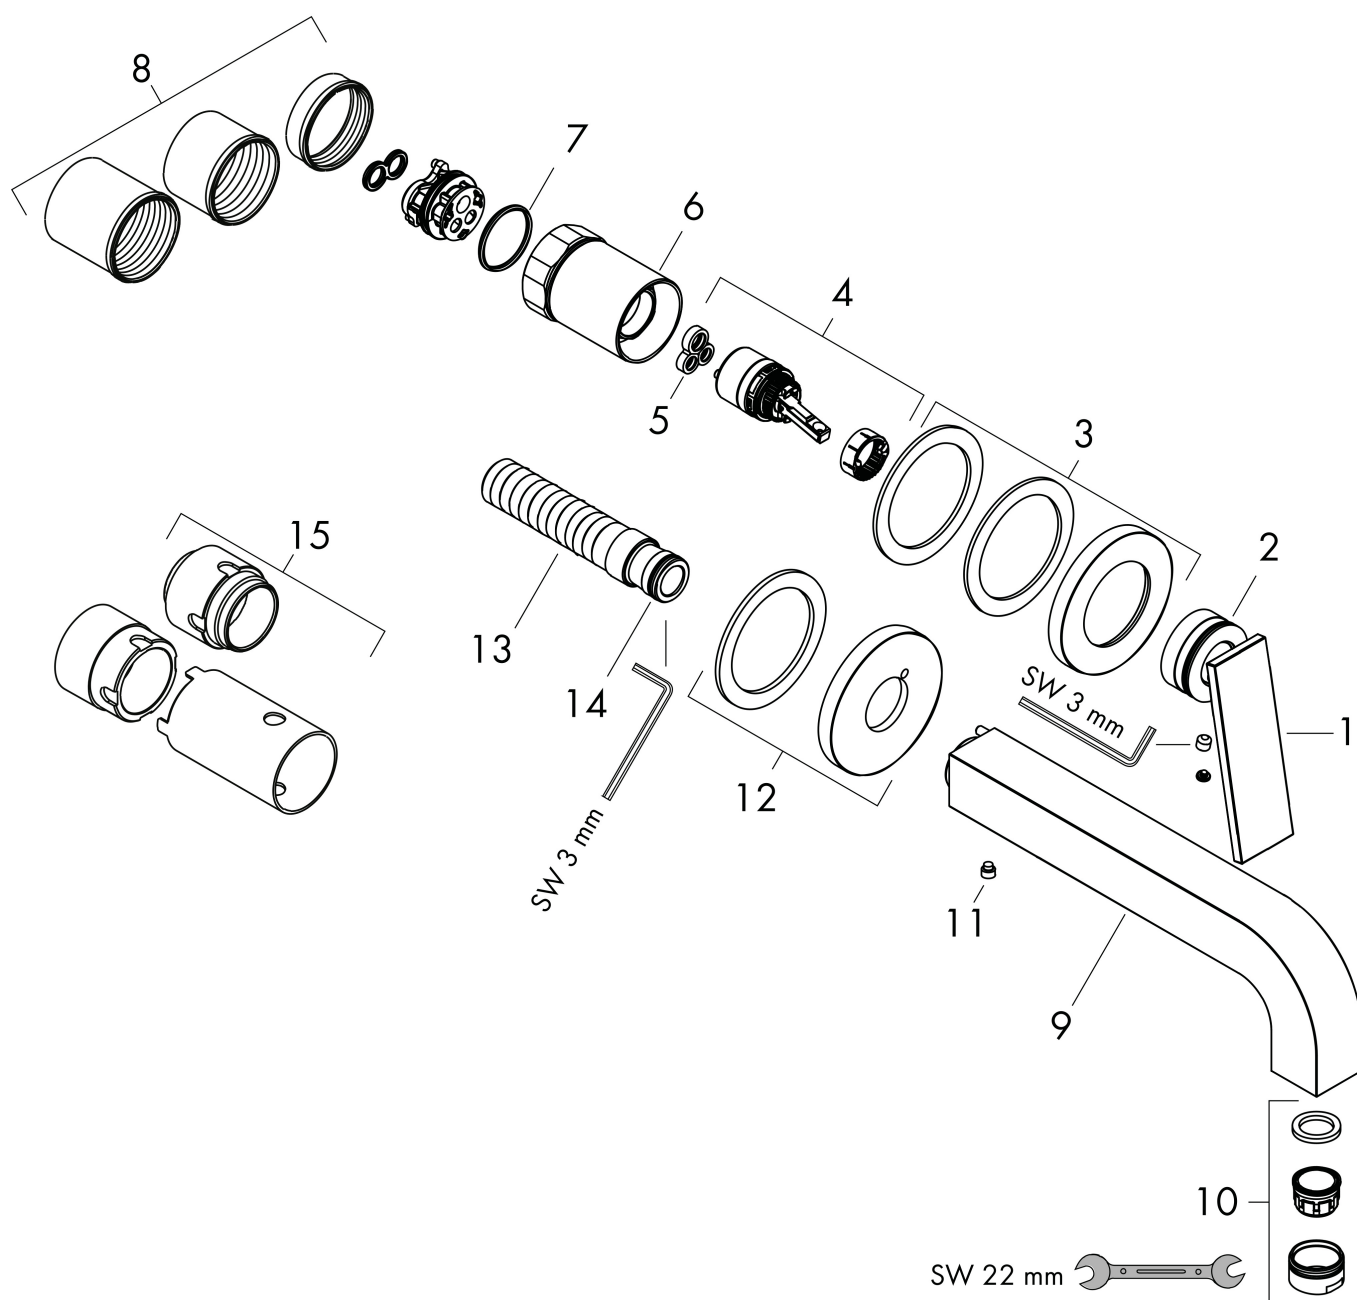

Merk	AXOR
Artikelnaam	AXOR Citterio ééngreeps inbouw wastafelmengkraan wand met rechte greep Rhombic Cut, uitloop 220 mm en rozetten
Art.nr.	39181000
Oppervlakte	chrom
Netto prijs	694,71 EUR

Explosietekening voor bouwjaar: >06/21