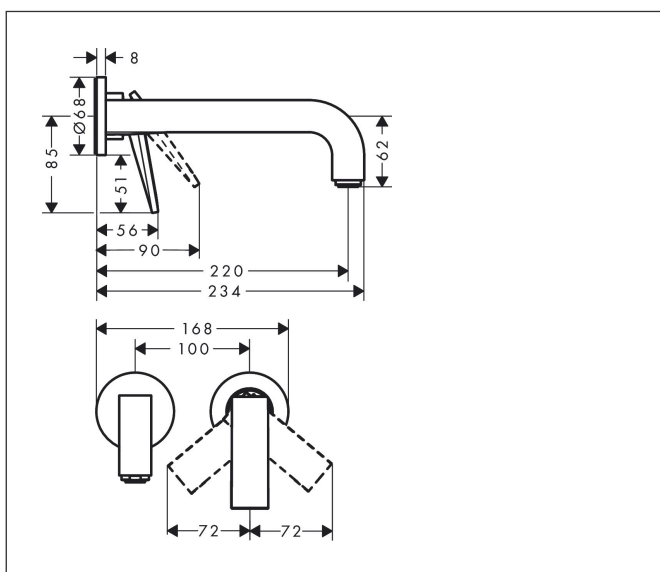

Merk	AXOR
Artikelnaam	AXOR Citterio ééngreeps inbouw wastafelmengkraan wand met rechte greep Rhombic Cut, uitloop 220 mm en rozetten
Art.nr.	39181000
Oppervlakte	chrom
Netto prijs	694,71 EUR

Product foto

Kenmerken

- voorsprong uitloop 220 mm
- greepvariant: rechte greep
- vaste uitloop
- straalsoort: normale straal
- maximale doorstroomhoeveelheid bij 3 bar: 5 l/min
- keramisch kardoos
- zonder wastegarnituur, met afvoerplug (art.nr. 50001)
- de greep kan rechts of links worden geplaatst, afhankelijk van de montage van het inbouwdeel
- EU taxonomie: max 6l/min - draagt substantieel bij aan duurzaamheid

Maat tekeningen

Technologie

Certificaat

Merk	AXOR
Artikelnaam	AXOR Citterio ééngreeps inbouw wastafelmengkraan wand met rechte greep Rhombic Cut, uitloop 220 mm en rozetten
Art.nr.	39181000
Oppervlakte	chrom
Netto prijs	694,71 EUR

Benodigde onderdelen

Product foto	Artikelnaam	Art.nr.	Prijs
	AXOR Inbouwdeel ééngreeps wastafelmengkraan wandmontage	13623180	244,65

Merk AXOR
Artikelnaam **AXOR Citterio** ééngreeps inbouw wastafelmengkraan wand met rechte greep
Rhombic Cut, uitloop 220 mm en rozetten
Art.nr. 39181000
Oppervlakte chroom
Netto prijs 694,71 EUR