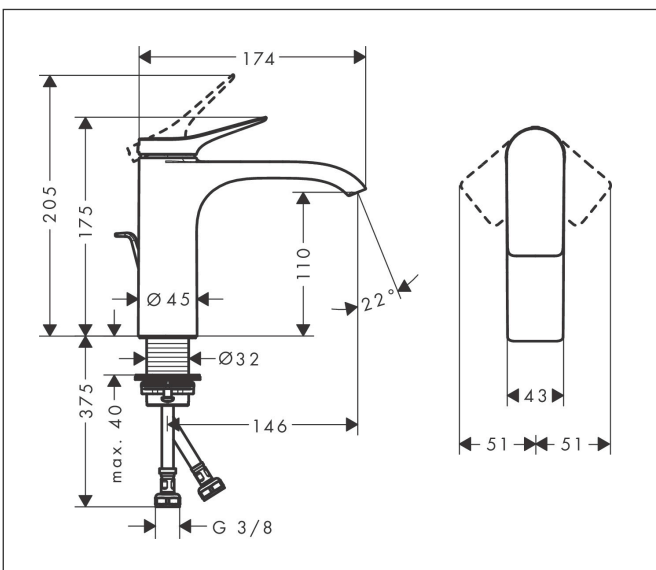

Merk hansgrohe  
 Artikelnaam **Vivenis** ééngreeps wastafelmengkraan 110 met PopUp trekwaste  
 Art.nr. 75020000  
 Oppervlakte chroom  
 Netto prijs 197,66 EUR

reddot winner 2021

DESIGN AWARD 2021

GERMAN DESIGN AWARD WINNER 2022

## Kenmerken

- ComfortZone: 110
- voorsprong uitloop 146 mm
- uitloophoogte: 110 mm
- greepvariant: rechte greep
- vaste uitloop
- straalsoort: WaterfallStream
- maximale doorstroomhoeveelheid bij 3 bar: 5 l/min
- keramisch kardoes
- pop-up afvoergarnituur G 1 ¼
- materiaal afvoergarnituur: metaal
- EU taxonomie: max 6l/min - draagt substantieel bij aan duurzaamheid

## Maat tekeningen