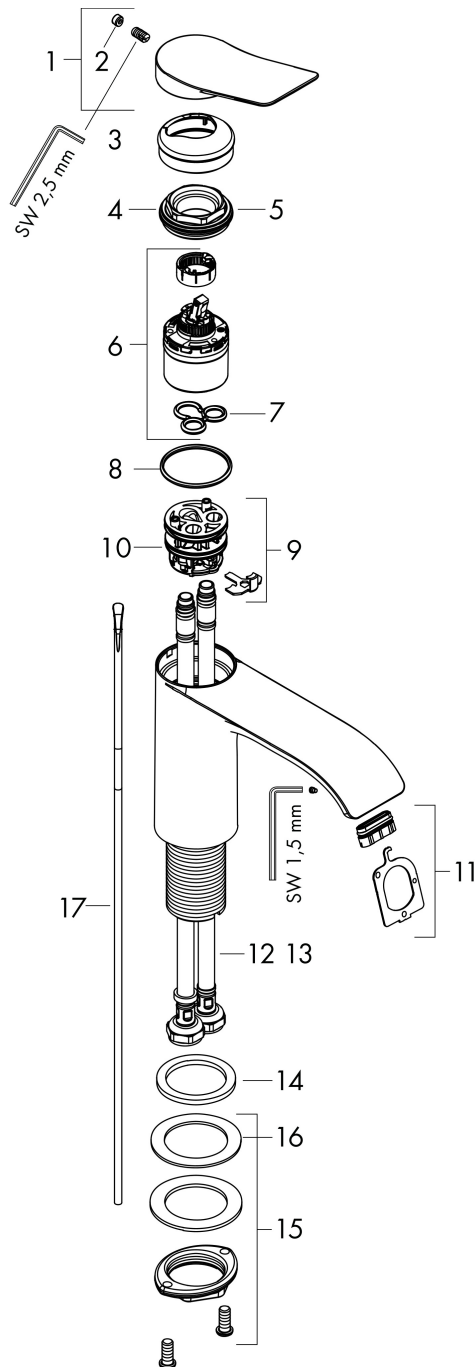

Merk	hansgrohe
Artikelnaam	Vivenis ééngreeps wastafelmengkraan 110 met PopUp trekwaste
Art.nr.	75020000
Oppervlakte	chrom
Netto prijs	197,66 EUR

Explosietekening voor bouwjaar: >06/21