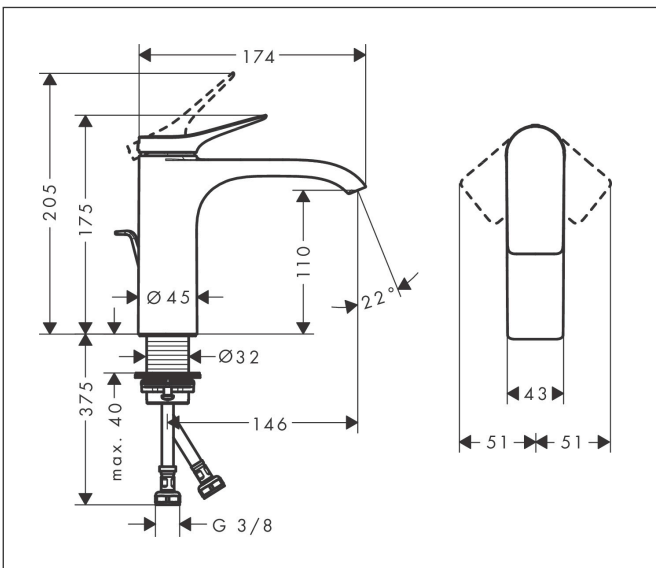

Merk hansgrohe
 Artikelnaam **Vivenis** ééngreeps wastafelmengkraan 110 met PopUp trekwaste
 Art.nr. 75020670
 Oppervlakte Mat zwart
 Netto prijs 276,63 EUR

reddot winner 2021

DESIGN
AWARD
2021

GERMAN
DESIGN
AWARD
WINNER
2022

Product foto

Kenmerken

- ComfortZone: 110
- voorsprong uitloop 146 mm
- uitloophoogte: 110 mm
- greepvariant: rechte greep
- vaste uitloop
- straalsoort: WaterfallStream
- maximale doorstroomhoeveelheid bij 3 bar: 5 l/min
- keramisch kardoes
- pop-up afvoergarnituur G 1¼
- materiaal afvoergarnituur: metaal
- EU taxonomie: max 6l/min - draagt substantieel bij aan duurzaamheid

Maat tekeningen

Technologie

Certificaat

Merk hansgrohe
 Artikelnaam **Vivenis** ééngreeps wastafelmengkraan 110 met PopUp trekwaste
 Art.nr. 75020670
 Oppervlakte Mat zwart
 Netto prijs 276,63 EUR

Stroomschema

Onderdelen voor bouwjaar: >06/21

Pos	Beschrijving	Art.nr.	Prijs
1	greep	94277670	78,00
2	greepstop	93735610	7,70
3	rozet	94027670	30,60
4	moer	93995000	20,40
5	O-ring 35x1,5	92114000	4,80
6	kardoes compl.	93897000	32,70
7	dichting	95008000	7,70
8	O-ring 35x2	92604000	4,80
9	kardoesadapter	98750000	10,40
10	O-Ring 30x2	98186000	3,00
11	straalschijf	94275000	32,70
12	aansluitslang 450 mm M8x0,75 G3/8	97206000	25,70
13	O-ring 6,6x1,6	93019000	3,00
14	vlakdichting	98749000	4,80
15	schachtbevestigingsset compl. (Ø 32)	13961000	20,40
16	stelring	97548000	3,00
17	trekstang	96657670	15,60
a	afvoergarnituur	94139670	137,30
b	schachtverlenging	13898000	64,30