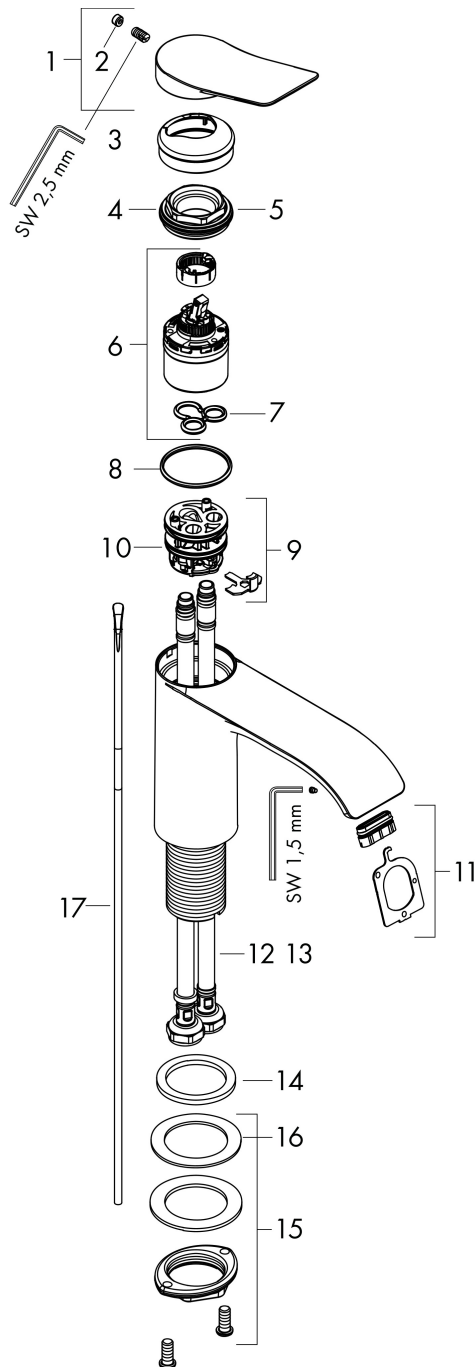

Merk	hansgrohe
Artikelnaam	Vivenis ééngreeps wastafelmengkraan 110 met PopUp trekwaste
Art.nr.	75020670
Oppervlakte	Mat zwart
Netto prijs	276,63 EUR

Explosietekening voor bouwjaar: >06/21