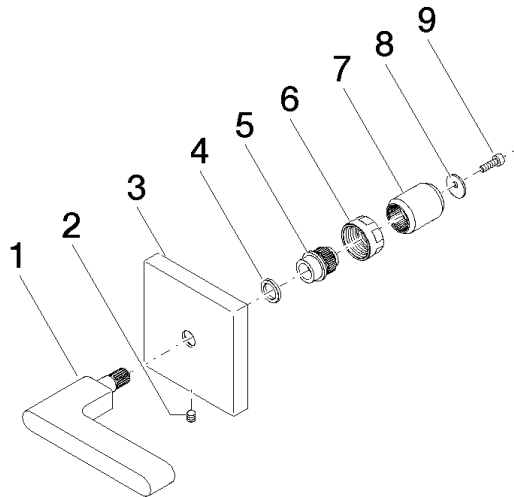

Griff für Unterputz Wand Neutral Hebel 60 x 60 x 40 mm - Dark Platinum gebürstet

90 20 70 057 06

Griff für Unterputz Wand Neutral Hebel 60 x 60 x 40 mm - Dark Platinum
gebürstet

90 20 70 057 06

Griff für Unterputz Wand Neutral Hebel 60 x 60 x 40 mm - Dark Platinum
gebürstet

90 20 70 057 06

Griff für Unterputz Wand Neutral Hebel 60 x 60 x 40 mm - Dark Platinum gebürstet

90 20 70 057 06

Produktversion bis 11/23/2020

Produktversion ab 11/23/2020

Produktversion ab 7/1/2022

Griff für Unterputz Wand Neutral Hebel 60 x 60 x 40 mm - Dark Platinum gebürstet

90 20 70 057 06

Ersatzteilstückliste

Produktversion bis 11/23/2020

Produktversion ab 11/23/2020

Produktversion ab 7/1/2022

Nr.	Artikelnummer	Benennung	Verbaumenge	Lieferzeit
	09 20 70 057-99	Griff Hebel 85 x 58,5 x 11 mm - Dark Platinum gebürstet	9	30