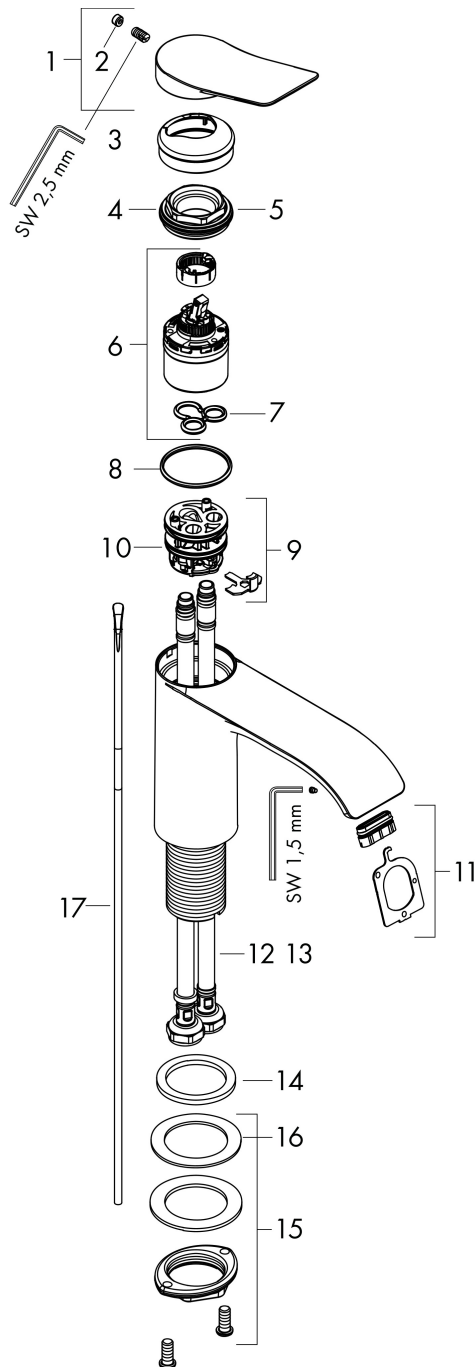

Merk	hansgrohe
Artikelnaam	Vivenis ééngreeps wastafelmengkraan 110 met PopUp trekwaste
Art.nr.	75020700
Oppervlakte	Mat wit
Netto prijs	276,63 EUR

Explosietekening voor bouwjaar: >06/21