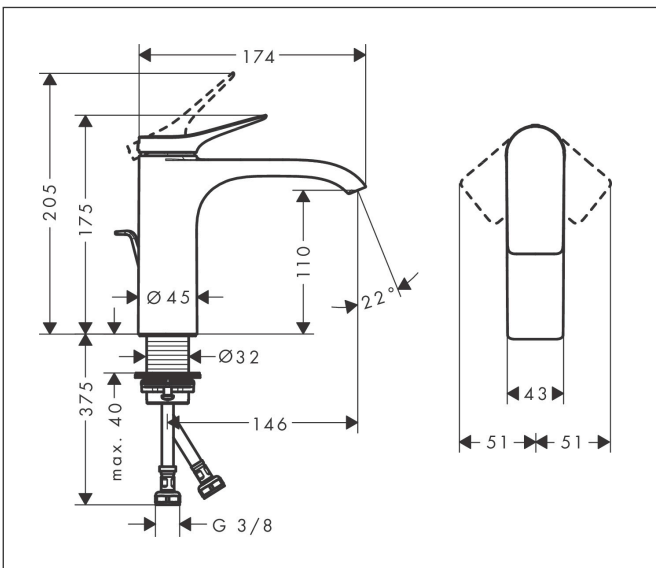

Merk hansgrohe  
 Artikelnaam **Vivenis** ééngreeps wastafelmengkraan 110 met PopUp trekwaste  
 Art.nr. 75020700  
 Oppervlakte Mat wit  
 Netto prijs 276,63 EUR

reddot winner 2021

DESIGN AWARD 2021

GERMAN DESIGN AWARD WINNER 2022

## Kenmerken

- ComfortZone: 110
- voorsprong uitloop 146 mm
- uitloophoogte: 110 mm
- greepvariant: rechte greep
- vaste uitloop
- straalsoort: WaterfallStream
- maximale doorstroomhoeveelheid bij 3 bar: 5 l/min
- keramisch kardoes
- pop-up afvoergarnituur G 1¼
- materiaal afvoergarnituur: metaal
- EU taxonomie: max 6l/min - draagt substantieel bij aan duurzaamheid

## Maat tekeningen