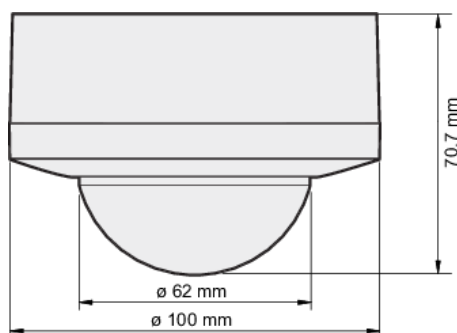

- Instellingen en configuratie kunnen worden beveiligd met een pincode
- Online portaal voor de back-up en uitwisseling van configuratiebestanden
- IP54 beschermingsgraad

Technische gegevens

Configuratie	standalone
Voedingsspanning	230 Vac
Detector output	230 V (ON/OFF)
Uitschakelvertraging	pulse, 15 sec – 7,200 sec, ∞
Maximaal verbruik	0.2 W
Maximale nominale waarde vermogenschakelaar	16 A (beperkt door nationale regelgeving voor installaties)
Detectiehoek	360 °
Detectiebereik (PIR)	∅ 37 m vanop een hoogte van 3 m
Minimale omgevingstemperatuur	-25 °C
Maximale omgevingstemperatuur	+40 °C
Montage	opbouw
Montagehoogte	2 m – 3.5 m
Afwerkingskleur	wit
Kleur RAL (bij benadering)	9010
Afmetingen zichtbaar (HxBxD)	100 mm x 100 mm
Afmetingen (HxBxD)	100 mm x 100 mm x 70.7 mm
Maximumbereik Bluetooth® (vrij veld, afhankelijk van het toestel)	50 m
Werkfrequentie	2.4 GHz
Maximaal radiofrequent vermogen	-2 dBm
Beschermingsgraad	IP54
Slagvastheid	IK04
Instellingen wijzigen	Niko detector tool app (iOS-Android) en 2-wegs Bluetooth®-communicatie
Halogeenvrij	ja

Afmetingen

Aansluitschema