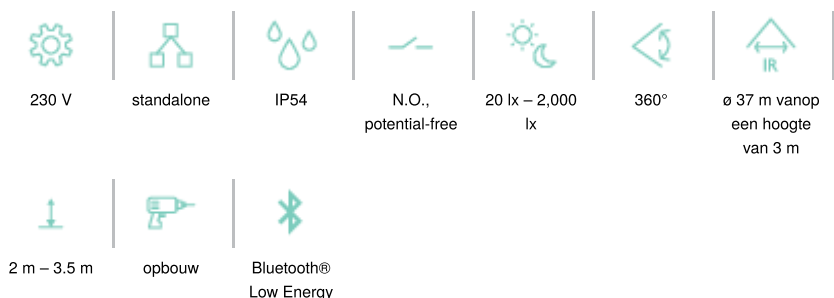

Bewegingsmelder M42LR, 230 V, 32-37 m, IP54, voor opbouw, wit

353-702111

4 jaar
garantie

Bluetooth

Detectiebereik

H	A Walking	B Across	C Towards
2.5 m	ø 32 m	ø 28 m	ø 10 m
3.0 m	ø 37 m	ø 30 m	ø 8 m
3.5 m	ø 48 m	ø 42 m	ø 8 m

Measured according to EN/IEC63180

Deze bewegingsmelder is een standalone melder met 1 kanaal en met een groot detectiebereik voor automatische lichtsturing. Hij is geschikt voor opbouw en heeft een IP54-beschermingsgraad. De instellingen van de melder kunnen gewijzigd worden met behulp van de Niko detector tool-app en 2-wegs Bluetooth® communicatie tussen een smartphone en de melder.

Afmetingen

Aansluitschema