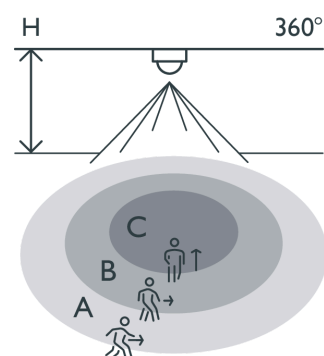

Bewegingsmelder M42LR, 230 V, 32-37 m, IP54, voor opbouw, wit

353-702111

4 jaar
garantie

Bluetooth

Detectiebereik

H	A Walking	B Across	C Towards
2.5 m	ø 32 m	ø 28 m	ø 10 m
3.0 m	ø 37 m	ø 30 m	ø 8 m
3.5 m	ø 48 m	ø 42 m	ø 8 m

Measured according to EN/IEC63180

Deze bewegingsmelder is een standalone melder met 1 kanaal en met een groot detectiebereik voor automatische lichtsturing. Hij is geschikt voor opbouw en heeft een IP54-beschermingsgraad. De instellingen van de melder kunnen gewijzigd worden met behulp van de Niko detector tool-app en 2-wegs Bluetooth® communicatie tussen een smartphone en de melder.

- Instellingen en configuratie kunnen worden beveiligd met een pincode
- Online portaal voor de back-up en uitwisseling van configuratiebestanden
- IP54 beschermingsgraad

Technische gegevens

Configuratie	standalone
Voedingsspanning	230 Vac
Detector output	230 V (ON/OFF)
Uitschakelvertraging	pulse, 15 sec – 7,200 sec, ∞
Maximaal verbruik	0.2 W
Maximale nominale waarde vermogenschakelaar	16 A (beperkt door nationale regelgeving voor installaties)
Detectiehoek	360 °
Detectiebereik (PIR)	∅ 37 m vanop een hoogte van 3 m
Minimale omgevingstemperatuur	-25 °C
Maximale omgevingstemperatuur	+40 °C
Montage	opbouw
Montagehoogte	2 m – 3.5 m
Afwerkingskleur	wit
Kleur RAL (bij benadering)	9010
Afmetingen zichtbaar (HxBxD)	100 mm x 100 mm
Afmetingen (HxBxD)	100 mm x 100 mm x 70.7 mm
Maximumbereik Bluetooth® (vrij veld, afhankelijk van het toestel)	50 m
Werkfrequentie	2.4 GHz
Maximaal radiofrequent vermogen	-2 dBm
Beschermingsgraad	IP54
Slagvastheid	IK04
Instellingen wijzigen	Niko detector tool app (iOS-Android) en 2-wegs Bluetooth®-communicatie
Halogeenvrij	ja

Afmetingen

Aansluitschema