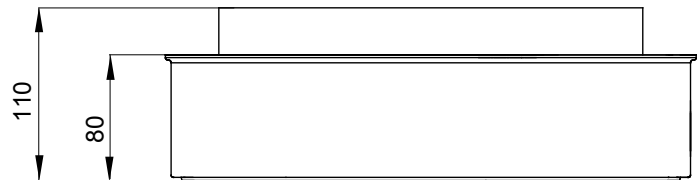

IP waarde	IP67	Mechanische weerstand	IK08
Huishoudelijke vergrend. contactdoos	1	Huishoudelijk IB-wandcontactdozen	63 A
Boven ingangen	2 x Ø 29/37	Onder ingangen	1 x Ø 37/47
Gloeidraadtest	650 °C	Voor wandcontactdozen	Verticaal vast 63 A CBF
Electrocod	2222		

DIMENSIONAL

TECHNICAL SYMBOLOGY

IP **IK** **GWT**

IP67

IK08

650 °C

STANDARDS/APPROVALS