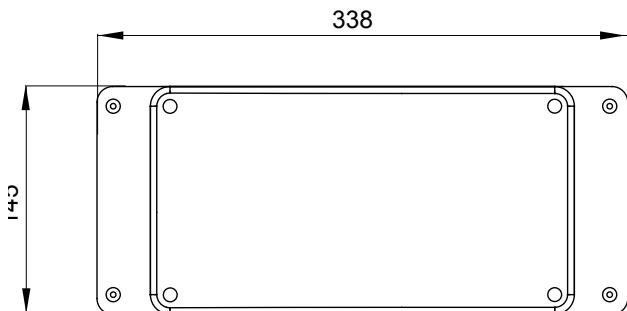

IP waarde	IP67	Mechanische weerstand	IK08
Huishoudelijke vergrend. contactdoos	1	Huishoudelijk IB-wandcontactdozen	63 A
Boven ingangen	2 x Ø 29/37	Onder ingangen	1 x Ø 37/47
Gloeidraadtest	650 °C	Voor wandcontactdozen	Verticaal vast 63 A CBF
Electrocod	2222		

DIMENSIONAL

TECHNICAL SYMBOLOGY

IP **IK** **GWT**

IP67

IK08

650 °C

STANDARDS/APPROVALS