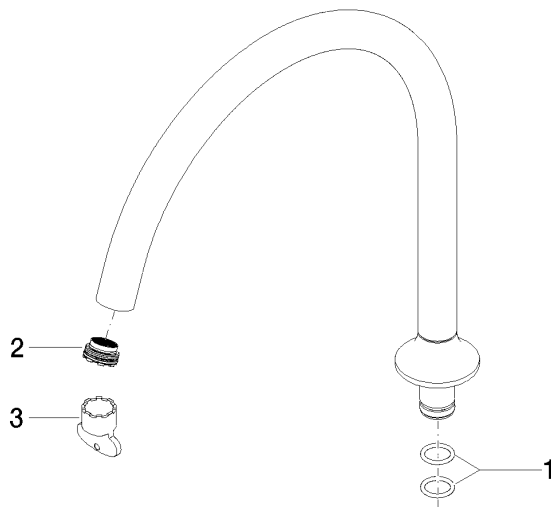

Auslauf für Wanne Stand freistehend 304 mm, 25,2 l/min. - Dark Platinum
gebürstet

90 28 22 327 00

Auslauf für Wanne Stand freistehend 304 mm, 25,2 l/min. - Dark Platinum
gebürstet

90 28 22 327 00

Auslauf für Wanne Stand freistehend 304 mm, 25,2 l/min. - Dark Platinum
gebürstet

90 28 22 327 00

Auslauf für Wanne Stand freistehend 304 mm, 25,2 l/min. - Dark Platinum gebürstet

90 28 22 327 00

Produktversion bis 9/30/2020

Produktversion ab 9/30/2020

Auslauf für Wanne Stand freistehend 304 mm, 25,2 l/min. - Dark Platinum gebürstet

90 28 22 327 00

Ersatzteilstückliste

Produktversion bis 9/30/2020

Produktversion ab 9/30/2020

| Nr. | Artikelnummer | Benennung | Verbaumenge | Lieferzeit |
|-----|-----------------|--------------------------------|-------------|------------|
| | 09 14 10 022 90 | O-Ring EPDM 70 16,0 x 2,5 mm - | 4 | 2 |