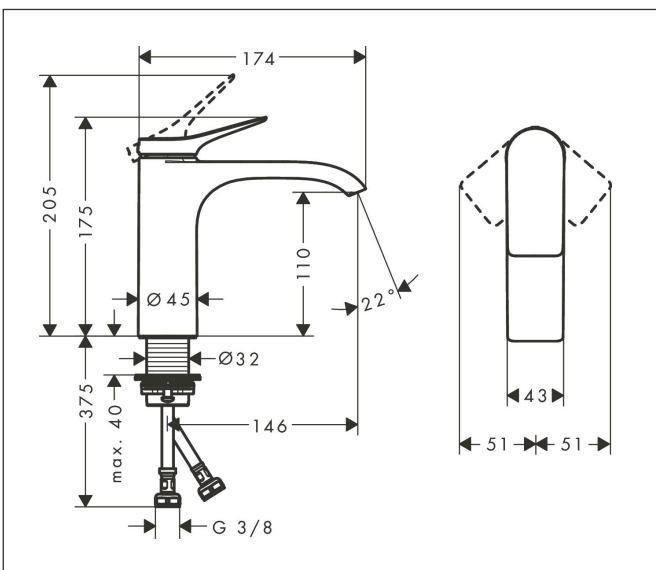

## Kenmerken

- ComfortZone: 110
- voorsprong uitloop 146 mm
- uitloophoogte: 110 mm
- greepvariant: rechte greep
- vaste uitloop
- straalsoort: WaterfallStream
- maximale doorstroomhoeveelheid bij 3 bar: 5 l/min
- keramisch kardoes
- EU taxonomie: max 6l/min - draagt substantieel bij aan duurzaamheid

## Maat tekeningen