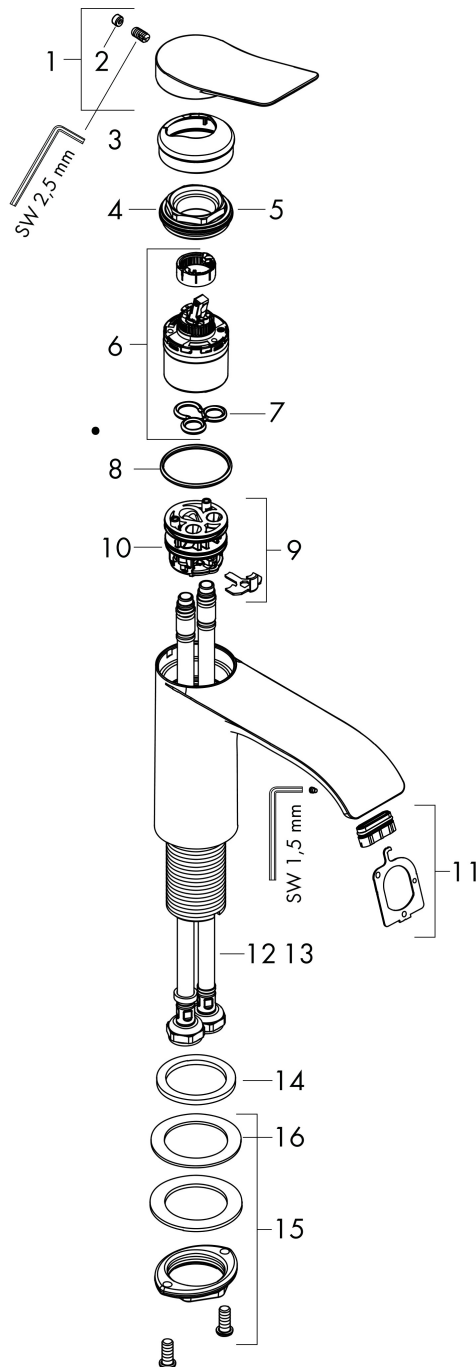

Merk	hansgrohe
Artikelnaam	Vivenis ééngreeps wastafelmengkraan ééngreeps wastafelmengkraan 110 zonder afvoer
Art.nr.	75022700
Oppervlakte	Mat wit
Netto prijs	264,94 EUR

Explosietekening voor bouwjaar: >06/21