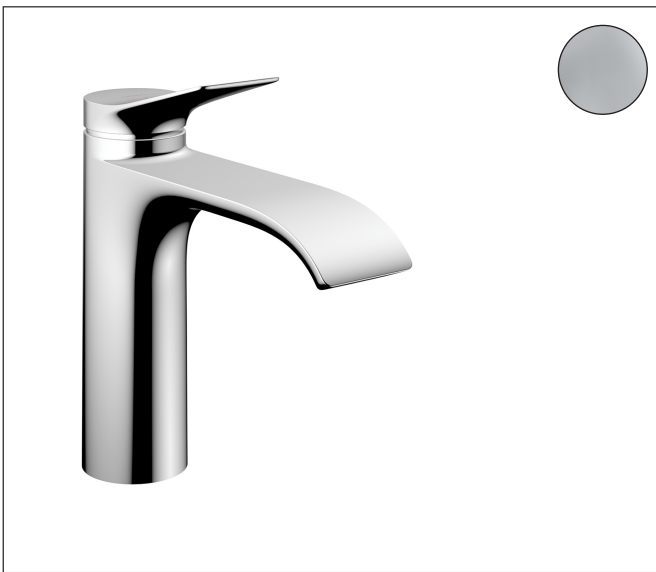

Merk hansgrohe
 Artikelnaam **Vivenis** ééngreeps wastafelmengkraan 110 CoolStart met PopUp trekwaste
 Art.nr. 75023000
 Oppervlakte chroom
 Netto prijs 197,66 EUR

reddot winner 2021

DESIGN AWARD 2021

GERMAN DESIGN AWARD WINNER 2022

Product foto

Kenmerken

- ComfortZone: 110
- voorsprong uitloop 146 mm
- uitloophoogte: 110 mm
- greepvariant: rechte greep
- vaste uitloop
- straalsoort: WaterfallStream
- maximale doorstroomhoeveelheid bij 3 bar: 5 l/min
- keramisch kardoes
- pop-up afvoergarnituur G 1 ¼
- materiaal afvoergarnituur: metaal
- koud water met de greep in de middenpositie, bespaart energie en kosten
- EU taxonomie: max 6l/min - draagt substantieel bij aan duurzaamheid

Maat tekeningen

Technologie

Certificaat

Merk	hansgrohe
Artikelnaam	Vivenis ééngreeps wastafelmengkraan 110 CoolStart met PopUp trekwaste
Art.nr.	75023000
Oppervlakte	chrom
Netto prijs	197,66 EUR

Stroomschema

Merk	hansgrohe
Artikelnaam	Vivenis ééngreeps wastafelmengkraan 110 CoolStart met PopUp trekwaste
Art.nr.	75023000
Oppervlakte	chrom
Netto prijs	197,66 EUR

Explosietekening voor bouwjaar: >10/21

Merk	hansgrohe
Artikelnaam	Vivenis ééngreeps wastafelmengkraan 110 CoolStart met PopUp trekwaste
Art.nr.	75023000
Oppervlakte	chrom
Netto prijs	197,66 EUR