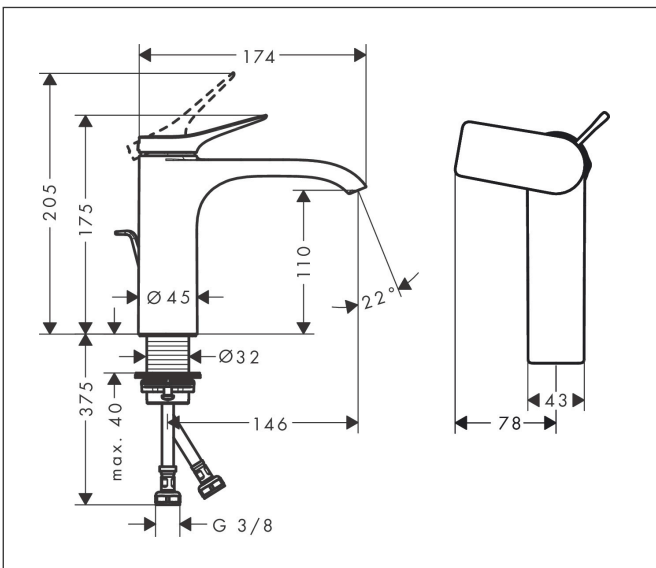

Merk hansgrohe
 Artikelnaam **Vivenis** ééngreeps wastafelmengkraan 110 CoolStart met PopUp trekwaste
 Art.nr. 75023000
 Oppervlakte chroom
 Netto prijs 197,66 EUR

reddot winner 2021

DESIGN AWARD 2021

GERMAN DESIGN AWARD WINNER 2022

Product foto

Kenmerken

- ComfortZone: 110
- voorsprong uitloop 146 mm
- uitloophoogte: 110 mm
- greepvariant: rechte greep
- vaste uitloop
- straalsoort: WaterfallStream
- maximale doorstroomhoeveelheid bij 3 bar: 5 l/min
- keramisch kardoes
- pop-up afvoergarnituur G 1 ¼
- materiaal afvoergarnituur: metaal
- koud water met de greep in de middenpositie, bespaart energie en kosten
- EU taxonomie: max 6l/min - draagt substantieel bij aan duurzaamheid

Maat tekeningen

Technologie

Certificaat

Merk	hansgrohe
Artikelnaam	Vivenis ééngreeps wastafelmengkraan 110 CoolStart met PopUp trekwaste
Art.nr.	75023000
Oppervlakte	chrom
Netto prijs	197,66 EUR

Stroomschema

Onderdelen voor bouwjaar: >10/21

Pos	Beschrijving	Art.nr.	Prijs
1	greep	94603000	40,60
2	greepstop	93735460	7,70
3	rozet	94027000	20,40
4	moer	93995000	20,40
5	O-ring 35x1,5	92114000	4,80
6	kardoes compl.	93897000	32,70
7	dichting	95008000	7,70
8	kardoesadapter	98324000	12,70
9	O-ring 35x2	92604000	4,80
10	straalschijf	94275000	32,70
11	aansluitslang 450 mm M8x0,75 G3/8	97206000	25,70
12	O-ring 6,6x1,6	93019000	3,00
13	vlakdichting	98749000	4,80
14	schachtbevestigingsset compl. (Ø 32)	13961000	20,40
15	stelring	97548000	3,00
16	trekstang	96657000	10,40
a	afvoergarnituur	94139000	71,40
b	schachtverlenging	13898000	64,30