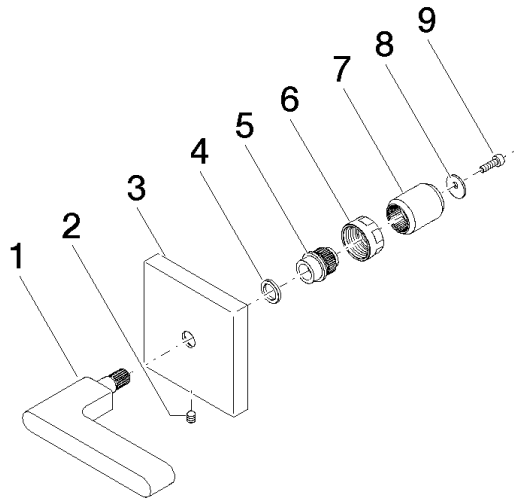

Griff für Unterputz Wand Neutral Hebel 60 x 60 x 40 mm - Messing gebürstet
(23kt Gold)

90 20 70 057 06

Griff für Unterputz Wand Neutral Hebel 60 x 60 x 40 mm - Messing gebürstet
(23kt Gold)

90 20 70 057 06

Griff für Unterputz Wand Neutral Hebel 60 x 60 x 40 mm - Messing gebürstet
(23kt Gold)

90 20 70 057 06

Ersatzteilstückliste