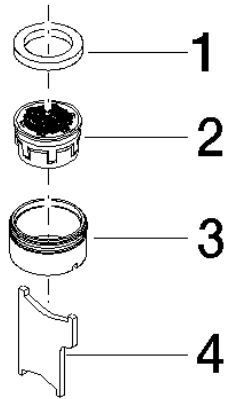

Aerator with slit M24x1 8,0 l/min. - Brushed Platinum

SPARE PARTS

90 23 01 026 07

	Brushed Platinum	90 23 01 026 07-06
	Chrome	90 23 01 026 07-00
	Platinum	90 23 01 026 07-08
	Durabress (23kt Gold)	90 23 01 026 07-09
	Dark Chrome	90 23 01 026 07-19
	Brushed Durabress (23kt Gold)	90 23 01 026 07-28
	Brushed Bronze (PVD)	90 23 01 026 07-42
	Brushed Champagne (22kt Gold)	90 23 01 026 07-46
	Champagne (22kt Gold)	90 23 01 026 07-47
	Brushed Chrome	90 23 01 026 07-93
	Brushed Dark Platinum	90 23 01 026 07-99

Aerator with slit M24x1 8,0 l/min. - Brushed Platinum

SPARE PARTS

90 23 01 026 07

Aerator with slit M24x1 8,0 l/min. - Brushed Platinum

SPARE PARTS

90 23 01 026 07

90 23 01 026 07

Parts for other finishes can be found here: [Chrome](#)

Spare parts list

No.	Item Number	Name	Quantity used	Delivery time
2	09 29 03 051 90	Aerator insert M22/M24 8,0 l/min. -	1.00	14
3	09 23 01 026-06	Aerator sleeve Ø 24 x 13 mm - Brushed Platinum	1.00	20
4	04 30 09 016 00 90	Spanner for aerator theft-proof Ø 18, Ø 23 -	1.00	14
1	09 14 05 002 90	Washer NBR 70 21,3 x 15 x 2,8 mm -	1.00	14