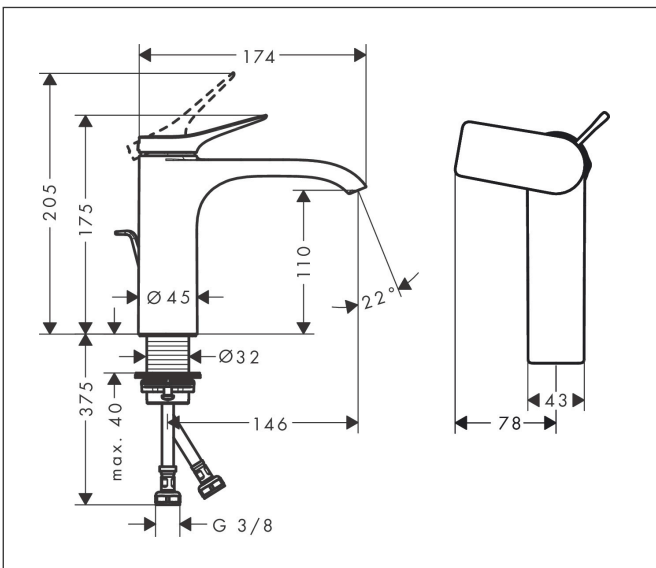

GERMAN DESIGN AWARD WINNER 2022

Product foto

Kenmerken

- ComfortZone: 110
- voorsprong uitloop 146 mm
- uitloophoogte: 110 mm
- greepvariant: rechte greep
- vaste uitloop
- straalsoort: WaterfallStream
- maximale doorstroomhoeveelheid bij 3 bar: 5 l/min
- keramisch kardoes
- pop-up afvoergarnituur G 1¼
- materiaal afvoergarnituur: metaal
- koud water met de greep in de middenpositie, bespaart energie en kosten
- EU taxonomie: max 6l/min - draagt substantieel bij aan duurzaamheid

Maat tekeningen

Technologie

Certificaat

Merk hansgrohe
 Artikelnaam **Vivenis** ééngreeps wastafelmengkraan 110 CoolStart met PopUp trekwaste
 Art.nr. 75023670
 Oppervlakte Mat zwart
 Netto prijs 276,63 EUR

Merk	hansgrohe
Artikelnaam	Vivenis ééngreeps wastafelmengkraan 110 CoolStart met PopUp trekwaste
Art.nr.	75023670
Oppervlakte	Mat zwart
Netto prijs	276,63 EUR

Onderdelen voor bouwjaar: >10/21

Pos	Beschrijving	Art.nr.	Prijs
1	greep	94603670	60,90
2	greepstop	93735610	7,70
3	rozet	94027670	30,60
4	moer	93995000	20,40
5	O-ring 35x1,5	92114000	4,80
6	kardoes compl.	93897000	32,70
7	dichting	95008000	7,70
8	kardoesadapter	98324000	12,70
9	O-ring 35x2	92604000	4,80
10	straalschijf	94275000	32,70
11	aansluitslang 450 mm M8x0,75 G3/8	97206000	25,70
12	O-ring 6,6x1,6	93019000	3,00
13	vlakdichting	98749000	4,80
14	schachtbevestigingsset compl. (Ø 32)	13961000	20,40
15	stelring	97548000	3,00
16	trekstang	96657670	15,60
a	afvoergarnituur	94139670	137,30
b	schachtverlenging	13898000	64,30