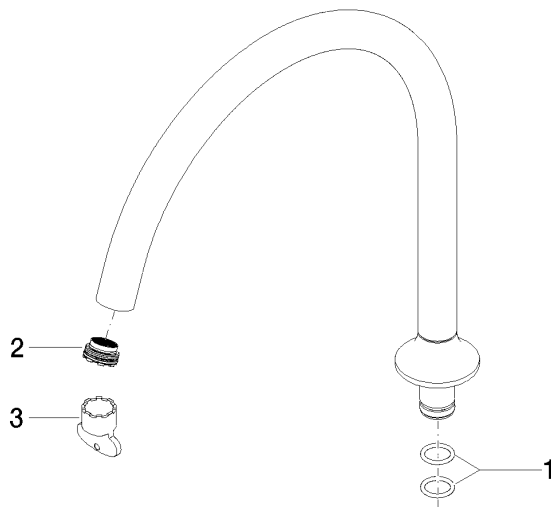

Auslauf für Wanne Stand freistehend 304 mm, 25,2 l/min. - Messing gebürstet  
(23kt Gold)

---

90 28 22 327 00

Auslauf für Wanne Stand freistehend 304 mm, 25,2 l/min. - Messing gebürstet  
(23kt Gold)

---

90 28 22 327 00

**Produktversion bis 9/30/2020**

**Produktversion ab 9/30/2020**

Auslauf für Wanne Stand freistehend 304 mm, 25,2 l/min. - Messing gebürstet  
(23kt Gold)

---

90 28 22 327 00

**Ersatzteilstückliste**

**Produktversion bis 9/30/2020**

**Produktversion ab 9/30/2020**

Nr.	Artikelnummer	Benennung	Verbaumenge	Lieferzeit
	09 14 10 022 90	O-Ring EPDM 70 16,0 x 2,5 mm -	4	2