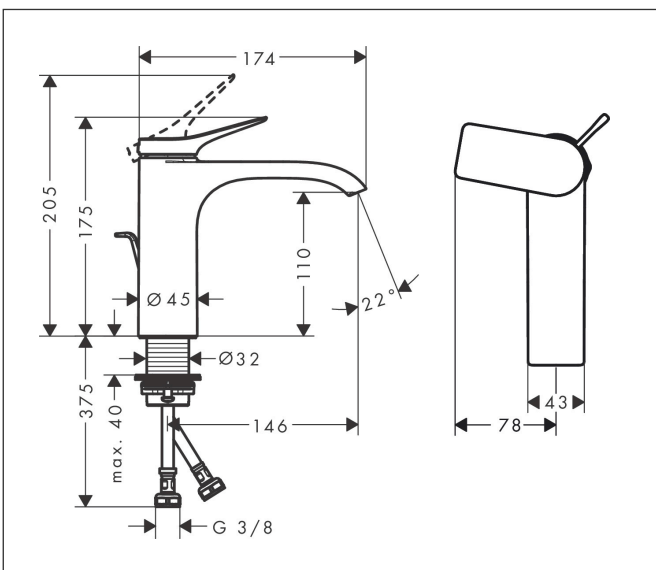

## Kenmerken

- ComfortZone: 110
- voorsprong uitloop 146 mm
- uitloophoogte: 110 mm
- greepvariant: rechte greep
- vaste uitloop
- straalsoort: WaterfallStream
- maximale doorstroomhoeveelheid bij 3 bar: 5 l/min
- keramisch kardoes
- pop-up afvoergarnituur G 1¼
- materiaal afvoergarnituur: metaal
- koud water met de greep in de middenpositie, bespaart energie en kosten
- EU taxonomie: max 6l/min - draagt substantieel bij aan duurzaamheid

## Maat tekeningen