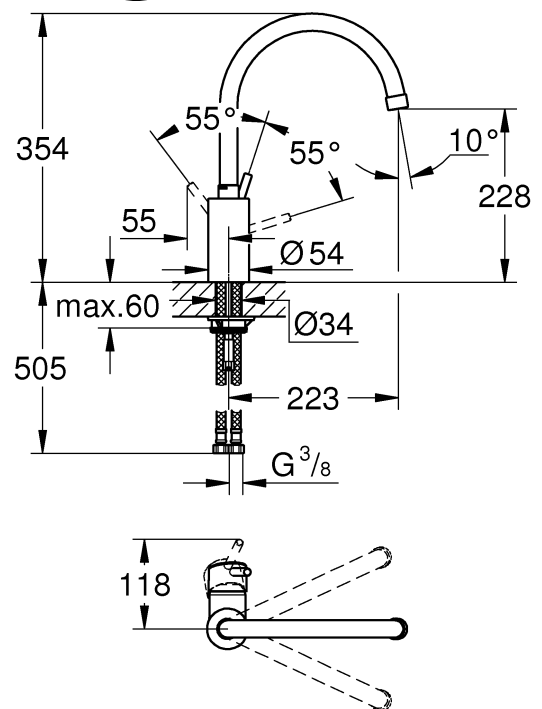

31 128

32 660 (F)

32 659

32 661
 32 662 (F)

DIN 1988
DIN EN 806

1

	150°
	0°
	360°

2

3

4

*19 332

*19 332
32mm

V	46 754				
W		46 723	46 843		
X		46 822			
Y				46 374	46 589
Z				46 374	46 824

*19 332	32mm
*19 017	13mm

Pure Freude an Wasser

GROHE
WAVES