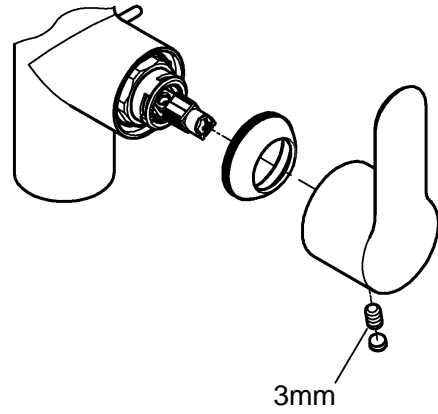

31 128

32 660 (F)

32 659

32 661
 32 662 (F)

DIN 1988
DIN EN 806

1

	150°
	0°
	360°

2

3

4

*19 332

*19 332
32mm

V	46 754				
W		46 723	46 843		
X		46 822			
Y				46 374	46 589
Z				46 374	46 824

*19 332	32mm
*19 017	13mm

Pure Freude an Wasser

GROHE
WAVES