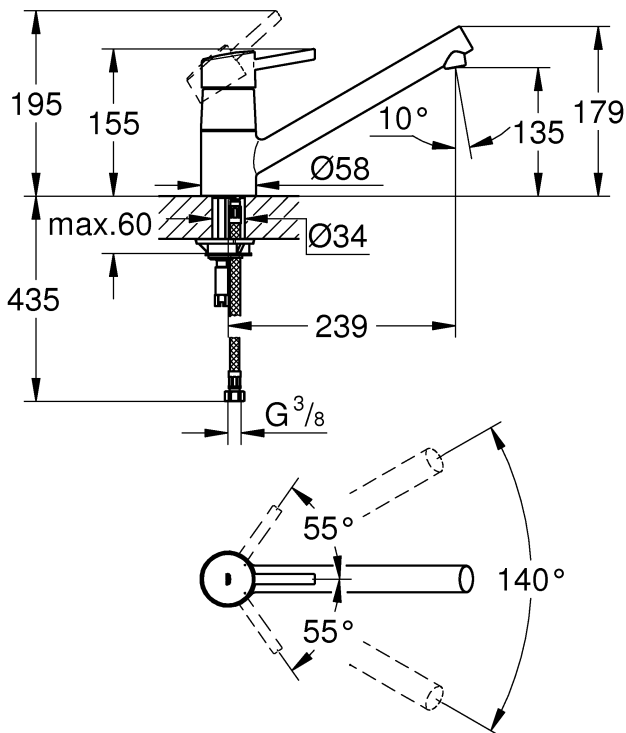

31 128

32 660 (F)

32 659

32 661
 32 662 (F)

DIN 1988
DIN EN 806

1

	150°
	0°
	360°

2

3

4

*19 332

*19 332
32mm

V	46 754				
W		46 723	46 843		
X		46 822			
Y				46 374	46 589
Z				46 374	46 824

*19 332	32mm
*19 017	13mm

Pure Freude an Wasser

GROHE
WAVES