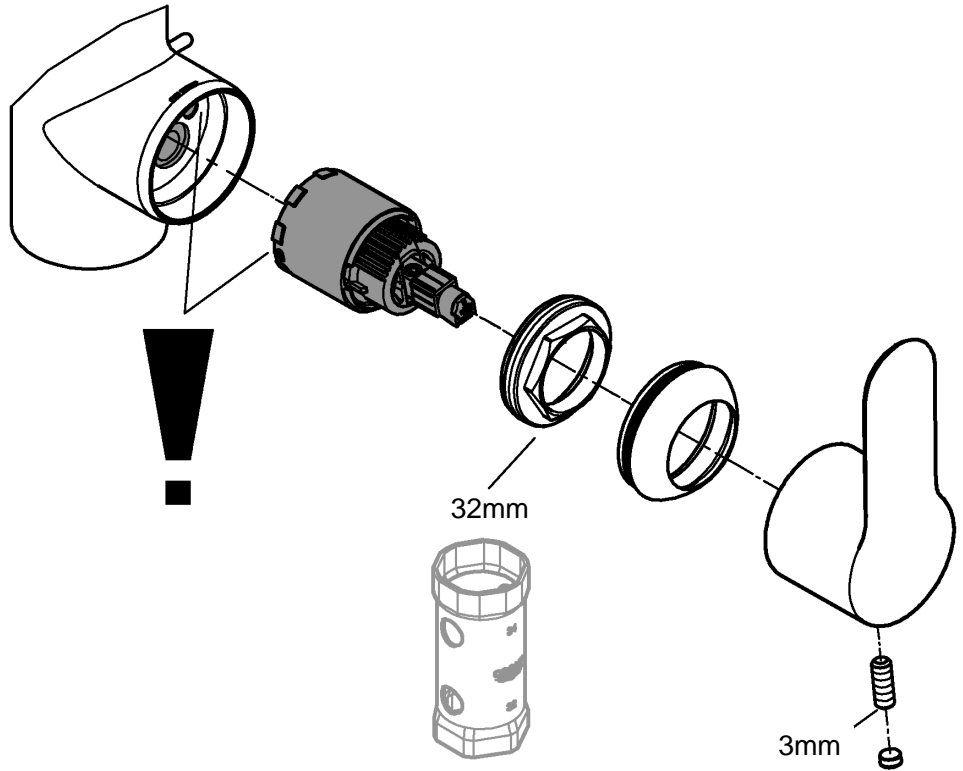

3

4

*19 332

*19 332
32mm

V	46 754				
W		46 723	46 843		
X		46 822			
Y				46 374	46 589
Z				46 374	46 824

*19 332	32mm
*19 017	13mm

Pure Freude an Wasser

GROHE
WAVES