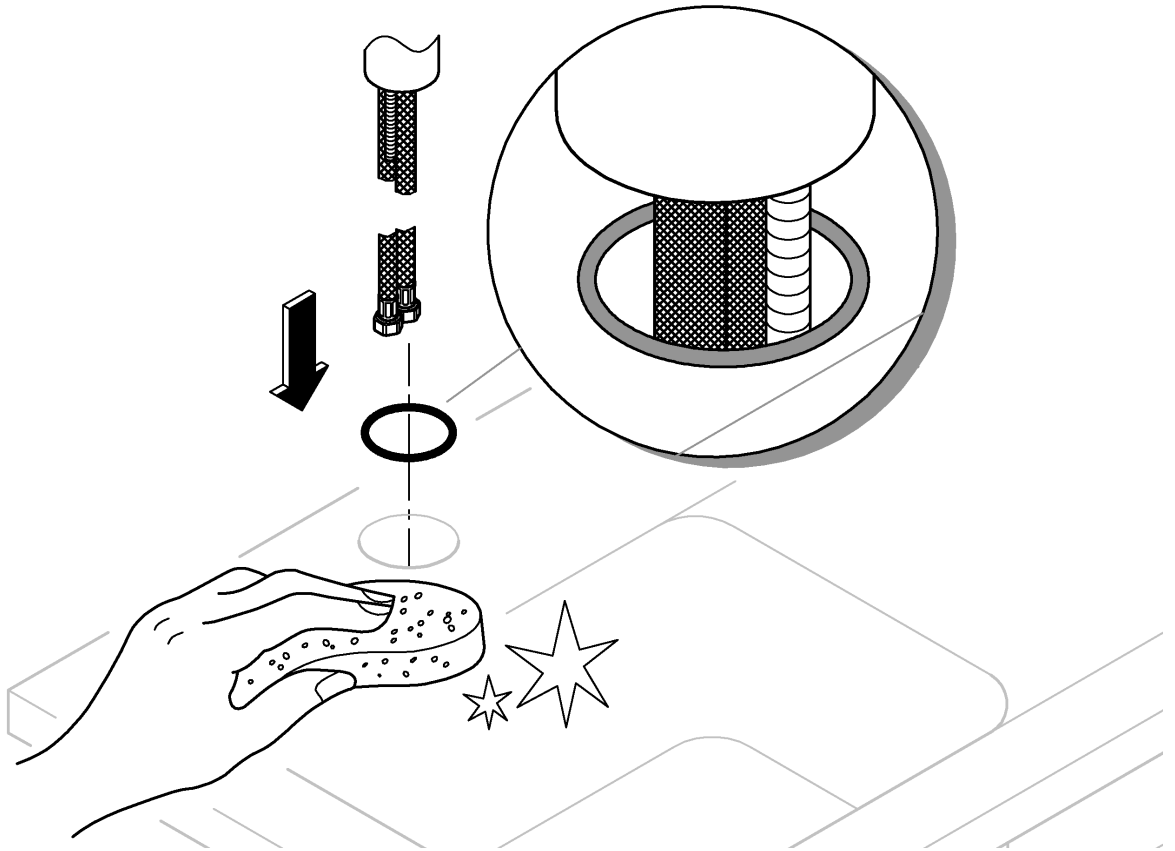

31 128

32 660 (F)

32 659

32 661
 32 662 (F)

DIN 1988
DIN EN 806

1

	150°
	0°
	360°

2

3

4

*19 332

*19 332
32mm

V	46 754				
W		46 723	46 843		
X		46 822			
Y				46 374	46 589
Z				46 374	46 824

*19 332	32mm
*19 017	13mm

Pure Freude an Wasser

GROHE
WAVES