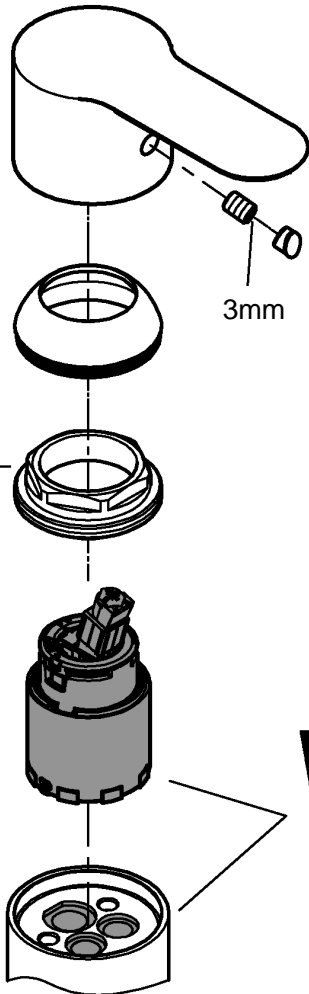

31 128

32 660 (F)

32 659

32 661
 32 662 (F)

DIN 1988
DIN EN 806

1

	150°
	0°
	360°

2

3

4

*19 332

*19 332
32mm

V	46 754				
W		46 723	46 843		
X		46 822			
Y				46 374	46 589
Z				46 374	46 824

*19 332	32mm
*19 017	13mm

Pure Freude an Wasser

GROHE
WAVES