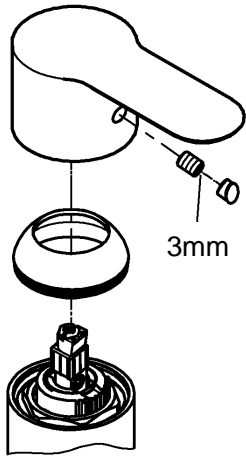

31 128

32 660 (F)

32 659

32 661
 32 662 (F)

DIN 1988
DIN EN 806

1

	150°
	0°
	360°

2

3

4

*19 332

*19 332
32mm

V	46 754				
W		46 723	46 843		
X		46 822			
Y				46 374	46 589
Z				46 374	46 824

*19 332	32mm
*19 017	13mm

Pure Freude an Wasser

GROHE
WAVES