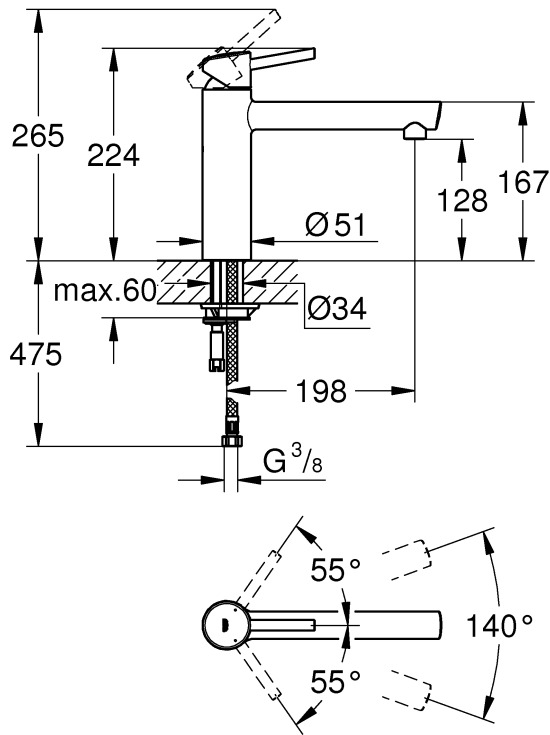

31 128

32 660 (F)

32 659

32 661
 32 662 (F)

DIN 1988
DIN EN 806

1

	150°
	0°
	360°

2

3

4

*19 332

*19 332
32mm

V	46 754				
W		46 723	46 843		
X		46 822			
Y				46 374	46 589
Z				46 374	46 824

*19 332	32mm
*19 017	13mm

Pure Freude an Wasser

GROHE
WAVES