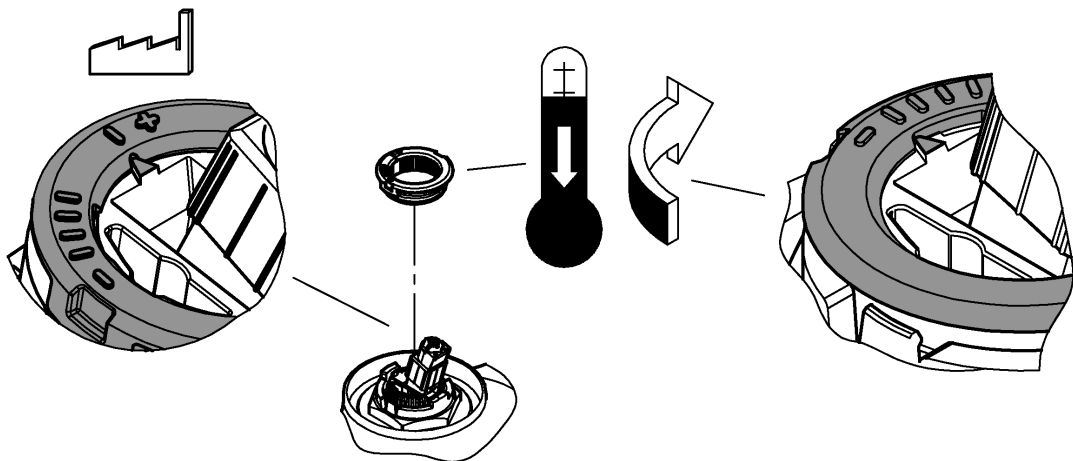

31 128

32 660 (F)

32 659

32 661
 32 662 (F)

DIN 1988
DIN EN 806

1

	150°
	0°
	360°

2

3

4

*19 332

*19 332
32mm

V	46 754				
W		46 723	46 843		
X		46 822			
Y				46 374	46 589
Z				46 374	46 824

*19 332	32mm
*19 017	13mm

Pure Freude an Wasser

GROHE
WAVES