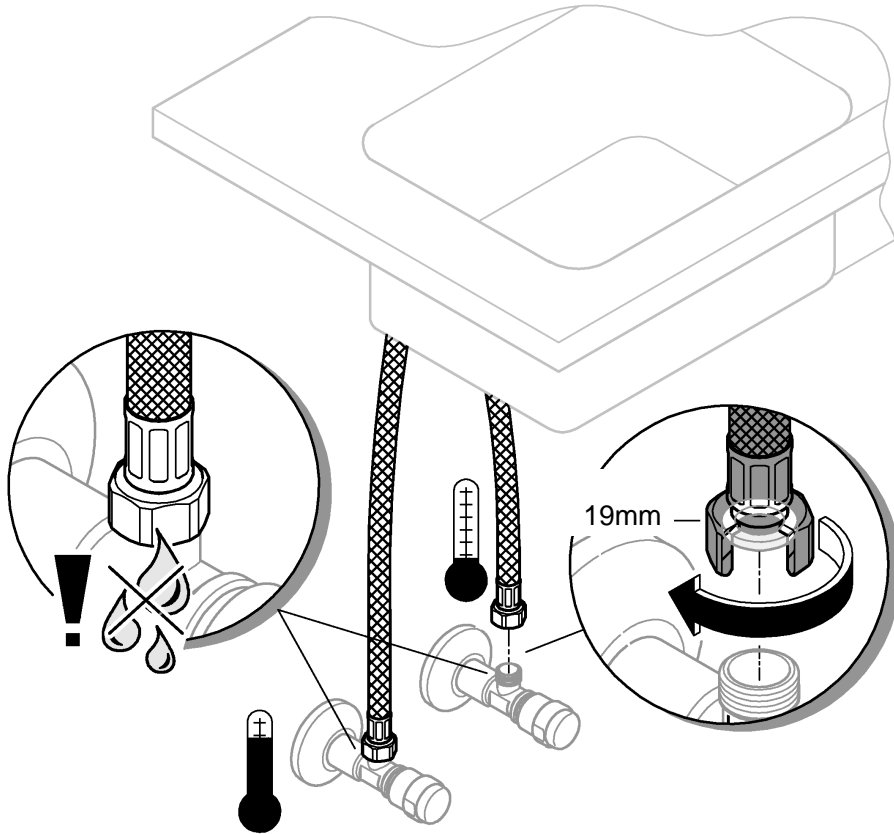

31 128

32 660 (F)

32 659

32 661
 32 662 (F)

DIN 1988
DIN EN 806

1

	150°
	0°
	360°

2

3

4

*19 332

*19 332
32mm

V	46 754				
W		46 723	46 843		
X		46 822			
Y				46 374	46 589
Z				46 374	46 824

*19 332	32mm
*19 017	13mm

Pure Freude an Wasser

GROHE
WAVES