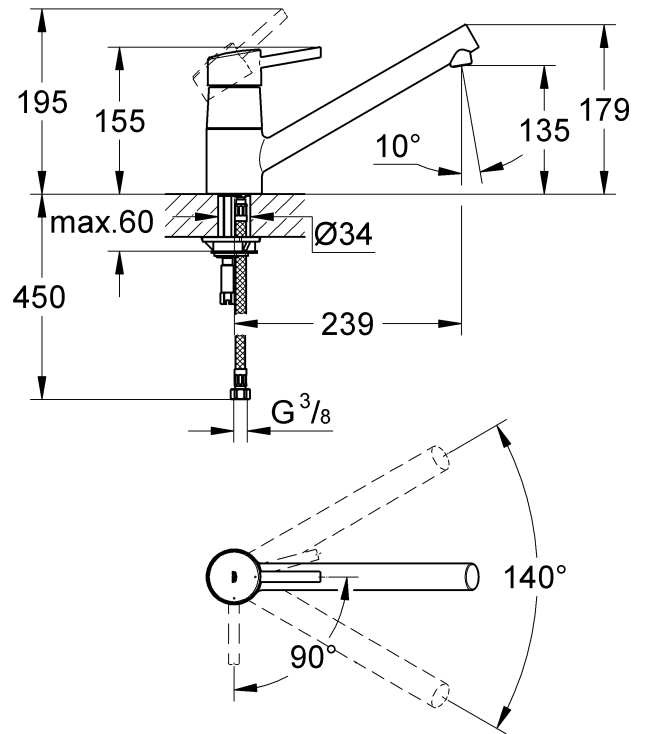

31 128

32 660 (F)

32 659

32 661
 32 662 (F)

DIN 1988
DIN EN 806

1

	150°
	0°
	360°

2

3

4

*19 332

*19 332
32mm

V	46 754				
W		46 723	46 843		
X		46 822			
Y				46 374	46 589
Z				46 374	46 824

*19 332	32mm
*19 017	13mm

Pure Freude an Wasser

GROHE
WAVES