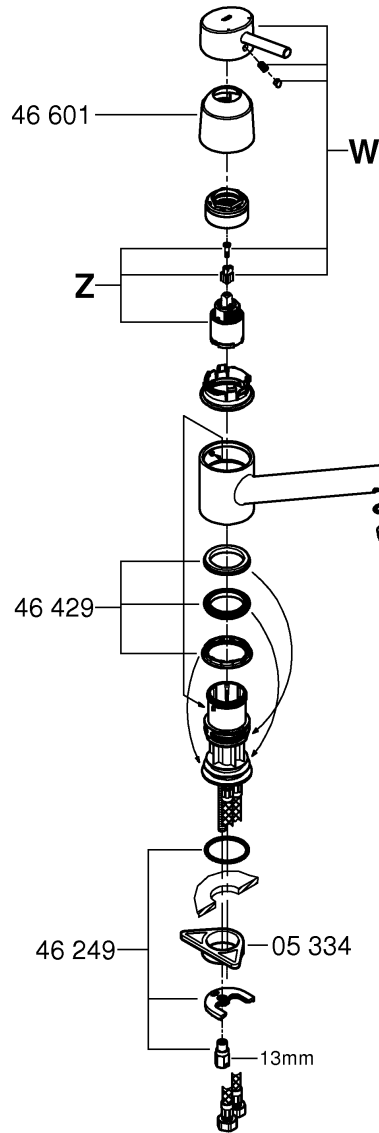

31 128

32 660 (F)

32 659

32 661
 32 662 (F)

DIN 1988
DIN EN 806

1

	150°
	0°
	360°

2

3

4

*19 332

*19 332
32mm

V	46 754				
W		46 723	46 843		
X		46 822			
Y				46 374	46 589
Z				46 374	46 824

*19 332	32mm
*19 017	13mm

Pure Freude an Wasser

GROHE
WAVES