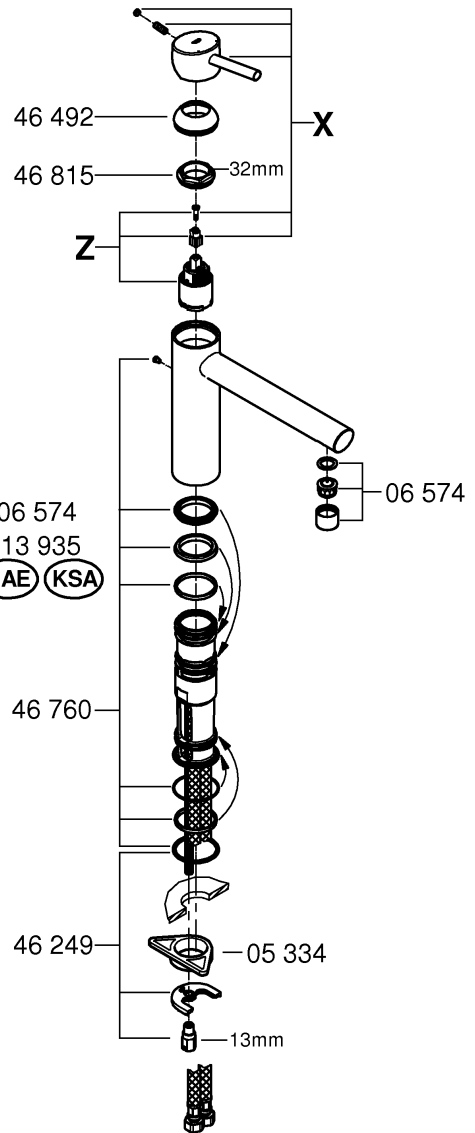

31 128

32 660 (F)

32 659

32 661
 32 662 (F)

DIN 1988
DIN EN 806

1

	150°
	0°
	360°

2

3

4

*19 332

*19 332
32mm

V	46 754				
W		46 723	46 843		
X		46 822			
Y				46 374	46 589
Z				46 374	46 824

*19 332	32mm
*19 017	13mm

Pure Freude an Wasser

GROHE
WAVES