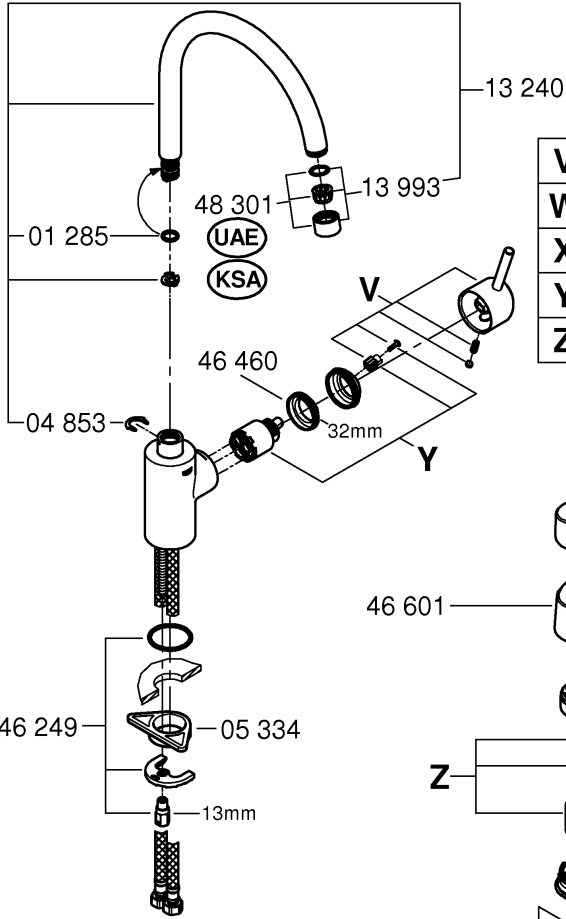

31 128

32 660 (F)

32 659

32 661
 32 662 (F)

DIN 1988
DIN EN 806

1

	150°
	0°
	360°

2

3

4

*19 332

*19 332
32mm

V	46 754				
W		46 723	46 843		
X		46 822			
Y				46 374	46 589
Z				46 374	46 824

*19 332	32mm
*19 017	13mm

Pure Freude an Wasser

GROHE
WAVES