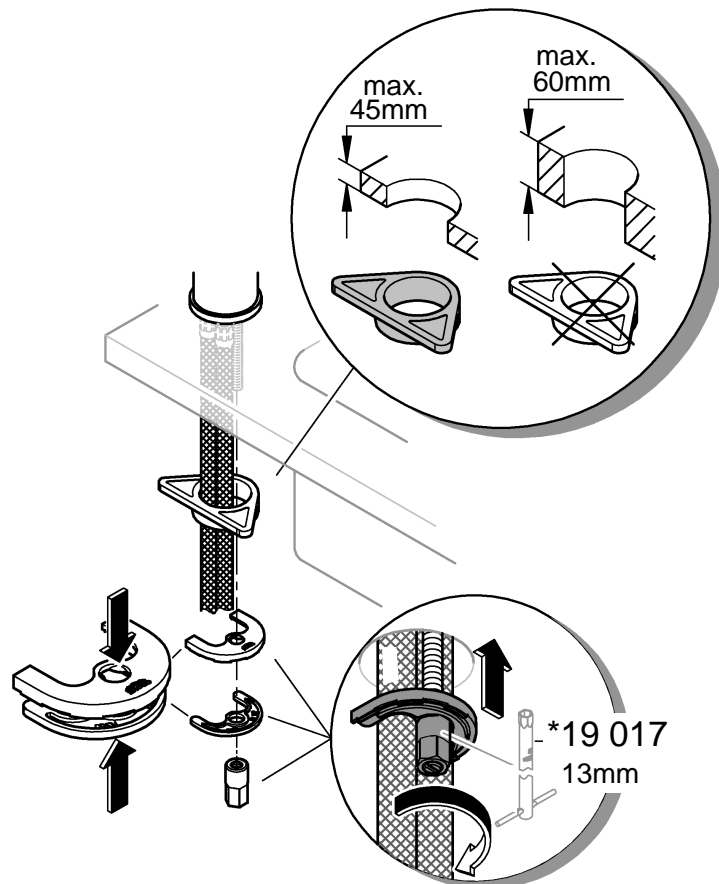

31 128

32 660 (F)

32 659

32 661
 32 662 (F)

DIN 1988
DIN EN 806

1

	150°
	0°
	360°

2

3

4

*19 332

*19 332
32mm

V	46 754				
W		46 723	46 843		
X		46 822			
Y				46 374	46 589
Z				46 374	46 824

*19 332	32mm
*19 017	13mm

Pure Freude an Wasser

GROHE
WAVES