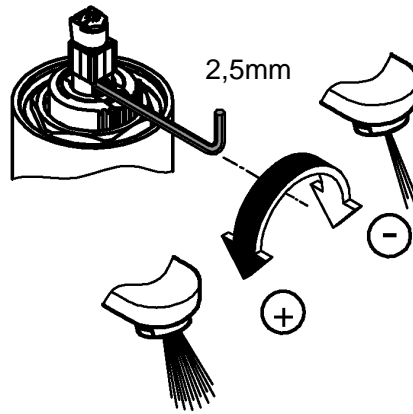

31 128

32 660 (F)

32 659

32 661
 32 662 (F)

DIN 1988
DIN EN 806

1

	150°
	0°
	360°

2

3

4

*19 332

*19 332
32mm

V	46 754				
W		46 723	46 843		
X		46 822			
Y				46 374	46 589
Z				46 374	46 824

*19 332	32mm
*19 017	13mm

Pure Freude an Wasser

GROHE
WAVES