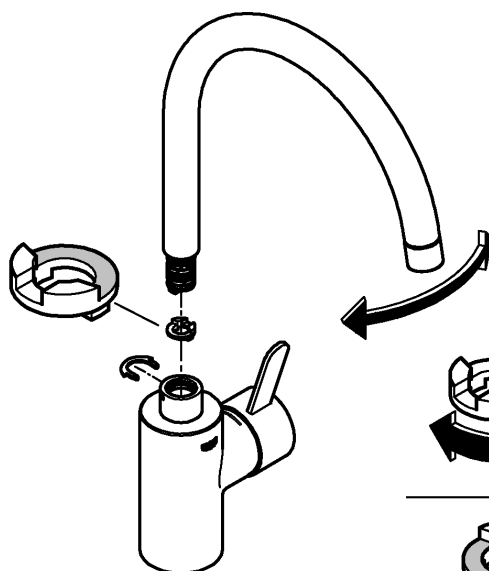

31 128

32 660 (F)

32 659

32 661
 32 662 (F)

DIN 1988
DIN EN 806

1

	150°
	0°
	360°

2

3

4

*19 332

*19 332
32mm

V	46 754				
W		46 723	46 843		
X		46 822			
Y				46 374	46 589
Z				46 374	46 824

*19 332	32mm
*19 017	13mm

Pure Freude an Wasser

GROHE
WAVES