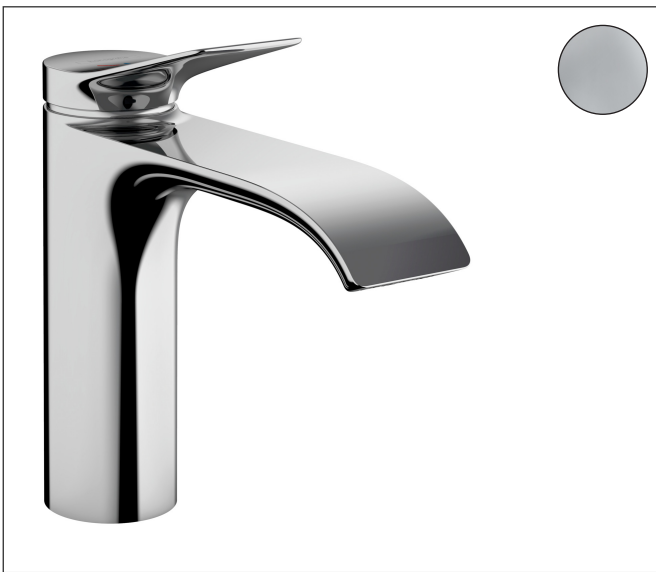

Merk hansgrohe  
 Artikelnaam **Vivenis** ééngreeps wastafelmengkraan 110 CoolStart zonder afvoer  
 Art.nr. 75024000  
 Oppervlakte chroom  
 Netto prijs 189,27 EUR

reddot winner 2021

DESIGN AWARD 2021

## Kenmerken

- ComfortZone: 110
- voorsprong uitloop 146 mm
- uitloophoogte: 110 mm
- greepvariant: rechte greep
- vaste uitloop
- straalsoort: WaterfallStream
- maximale doorstroomhoeveelheid bij 3 bar: 5 l/min
- keramisch kardoes
- koud water met de greep in de middenpositie, bespaart energie en kosten
- EU taxonomie: max 6l/min - draagt substantieel bij aan duurzaamheid