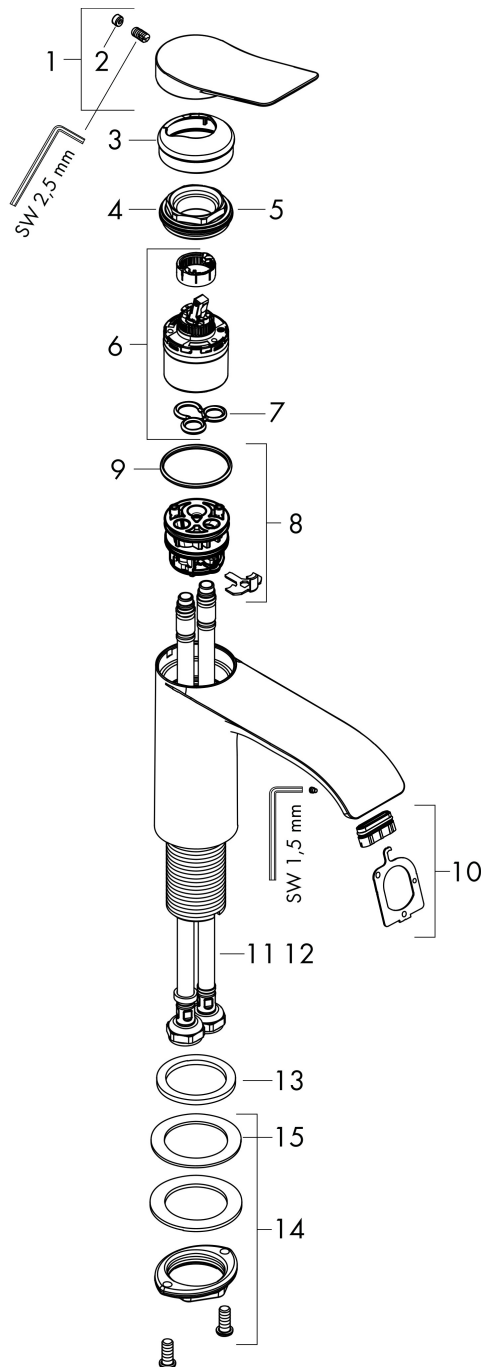

Merk	hansgrohe
Artikelnaam	Vivenis ééngreeps wastafelmengkraan 110 CoolStart zonder afvoer
Art.nr.	75024000
Oppervlakte	chrom
Netto prijs	189,27 EUR

Explosietekening voor bouwjaar: >10/21