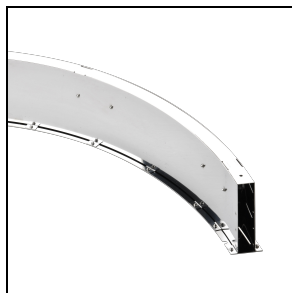

3106656
Inbouwdoos GROOVE 21 500