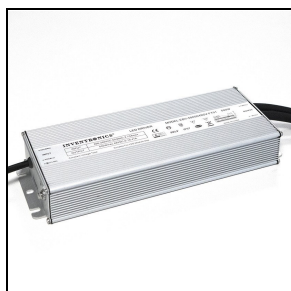

310951
Driver kit - CV 500 W - 48 V