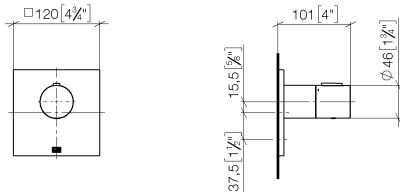

36 503 780

- Abdeckplatte 120 x 120 mm
- Skalengriff mit Sicherheitssperre bei 38°C
- Thermostat-Kartusche

	Bronze gebürstet	36 503 780-42
	Chrom	36 503 780-00
	Platin gebürstet	36 503 780-06
	Platin	36 503 780-08
	Dark Brass matt	36 503 780-16
	Dark Bronze matt	36 503 780-17
	Dark Chrome	36 503 780-19
	Light Gold gebürstet	36 503 780-27
	Messing gebürstet (23kt Gold)	36 503 780-28
	Schwarz matt	36 503 780-33
	Champagne gebürstet (22kt Gold)	36 503 780-46
	Champagne (22kt Gold)	36 503 780-47
	Chrom gebürstet	36 503 780-93
	Dark Platin gebürstet	36 503 780-99

36 503 780

mm [inches]

Durchflussdiagramm

Codes & Standards

DIN 4109

EN 1111

ISO 3822

Scottish Water
Byelaws

UK Water Supply
Regulations

Ü-Zeichen

xTOOL UP-Thermostat ohne Mengenregulierung 3/4" - Bronze gebürstet

SERIENSPEZIFISC

36 503 780

Zertifikate

WRAS_2011

DVGW_DW-
6512DN0