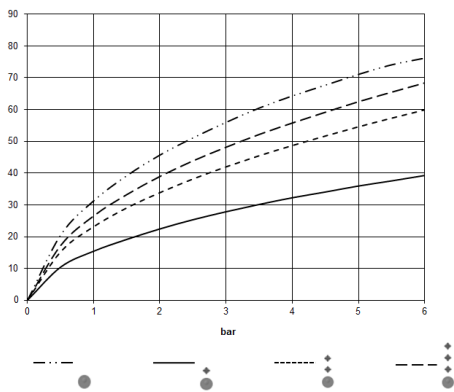

36 503 780

- Abdeckplatte 120 x 120 mm
- Skalengriff mit Sicherheitssperre bei 38°C
- Thermostat-Kartusche

	Bronze gebürstet	36 503 780-42
	Chrom	36 503 780-00
	Platin gebürstet	36 503 780-06
	Platin	36 503 780-08
	Dark Brass matt	36 503 780-16
	Dark Bronze matt	36 503 780-17
	Dark Chrome	36 503 780-19
	Light Gold gebürstet	36 503 780-27
	Messing gebürstet (23kt Gold)	36 503 780-28
	Schwarz matt	36 503 780-33
	Champagne gebürstet (22kt Gold)	36 503 780-46
	Champagne (22kt Gold)	36 503 780-47
	Chrom gebürstet	36 503 780-93
	Dark Platin gebürstet	36 503 780-99

36 503 780

mm [inches]

Durchflussdiagramm

Codes & Standards

DIN 4109

EN 1111

ISO 3822

Scottish Water
Byelaws