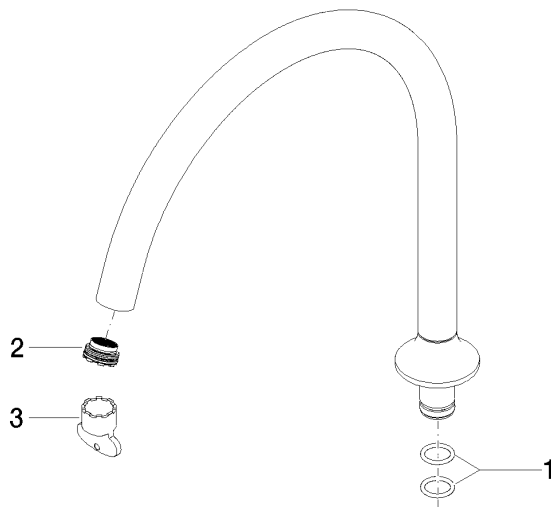

Auslauf für Wanne Stand freistehend 304 mm, 25,2 l/min. - Platin gebürstet

90 28 22 327 00

Auslauf für Wanne Stand freistehend 304 mm, 25,2 l/min. - Platin gebürstet

90 28 22 327 00

Auslauf für Wanne Stand freistehend 304 mm, 25,2 l/min. - Platin gebürstet

90 28 22 327 00

Auslauf für Wanne Stand freistehend 304 mm, 25,2 l/min. - Platin gebürstet

90 28 22 327 00

Produktversion bis 9/30/2020

Produktversion ab 9/30/2020

Auslauf für Wanne Stand freistehend 304 mm, 25,2 l/min. - Platin gebürstet

90 28 22 327 00

Ersatzteilstückliste

Produktversion bis 9/30/2020

Produktversion ab 9/30/2020

Nr.	Artikelnummer	Benennung	Verbaumenge	Lieferzeit
	09 14 10 022 90	O-Ring EPDM 70 16,0 x 2,5 mm -	4	2