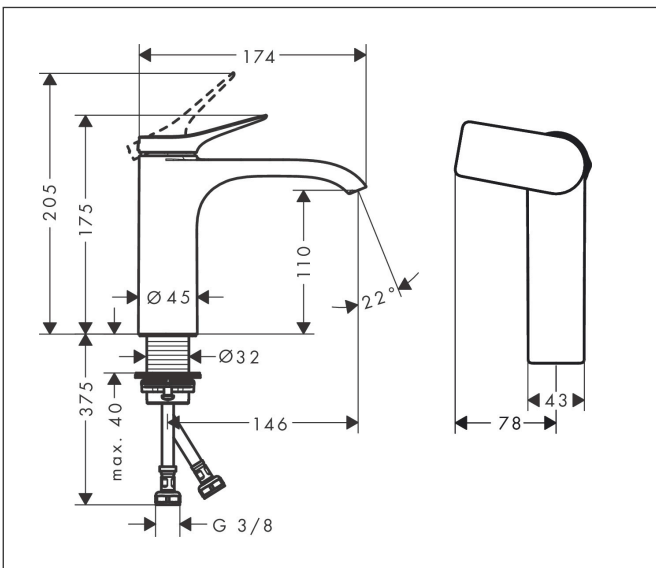

Merk hansgrohe
 Artikelnaam **Vivenis** ééngreeps wastafelmengkraan 110 CoolStart zonder afvoer
 Art.nr. 75024670
 Oppervlakte Mat zwart
 Netto prijs 264,94 EUR

reddot winner 2021

DESIGN AWARD 2021

GERMAN DESIGN AWARD WINNER 2022

Product foto

Kenmerken

- ComfortZone: 110
- voorsprong uitloop 146 mm
- uitloophoogte: 110 mm
- greepvariant: rechte greep
- vaste uitloop
- straalsoort: WaterfallStream
- maximale doorstroomhoeveelheid bij 3 bar: 5 l/min
- keramisch kardoes
- koud water met de greep in de middenpositie, bespaart energie en kosten
- EU taxonomie: max 6l/min - draagt substantieel bij aan duurzaamheid

Maat tekeningen

Technologie

Certificaat

Merk hansgrohe
 Artikelnaam **Vivenis** ééngreeps wastafelmengkraan 110 CoolStart zonder afvoer
 Art.nr. 75024670
 Oppervlakte Mat zwart
 Netto prijs 264,94 EUR

Stroomschema

Onderdelen voor bouwjaar: >10/21

Pos	Beschrijving	Art.nr.	Prijs
1	greep	94603670	60,90
2	greepstop	93735610	7,70
3	rozet	94027670	30,60
4	moer	93995000	20,40
5	O-ring 35x1,5	92114000	4,80
6	kardoes compl.	93897000	32,70
7	dichting	95008000	7,70
8	kardoesadapter	98324000	12,70
9	O-ring 35x2	92604000	4,80
10	straalschijf	94275000	32,70
11	aansluitslang 450 mm M8x0,75 G3/8	97206000	25,70
12	O-ring 6,6x1,6	93019000	3,00
13	vlakdichting	98749000	4,80
14	schachtbevestigingsset compl. (Ø 32)	13961000	20,40
15	stelring	97548000	3,00
a	schachtverlenging	13898000	64,30