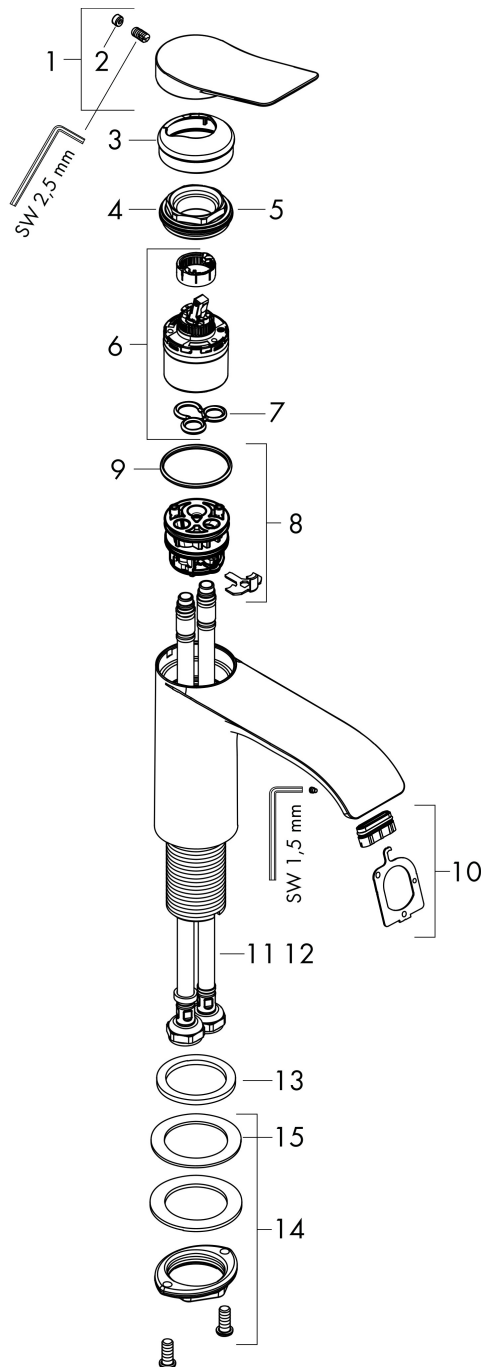

Merk	hansgrohe
Artikelnaam	Vivenis ééngreeps wastafelmengkraan 110 CoolStart zonder afvoer
Art.nr.	75024670
Oppervlakte	Mat zwart
Netto prijs	264,94 EUR

Explosietekening voor bouwjaar: >10/21